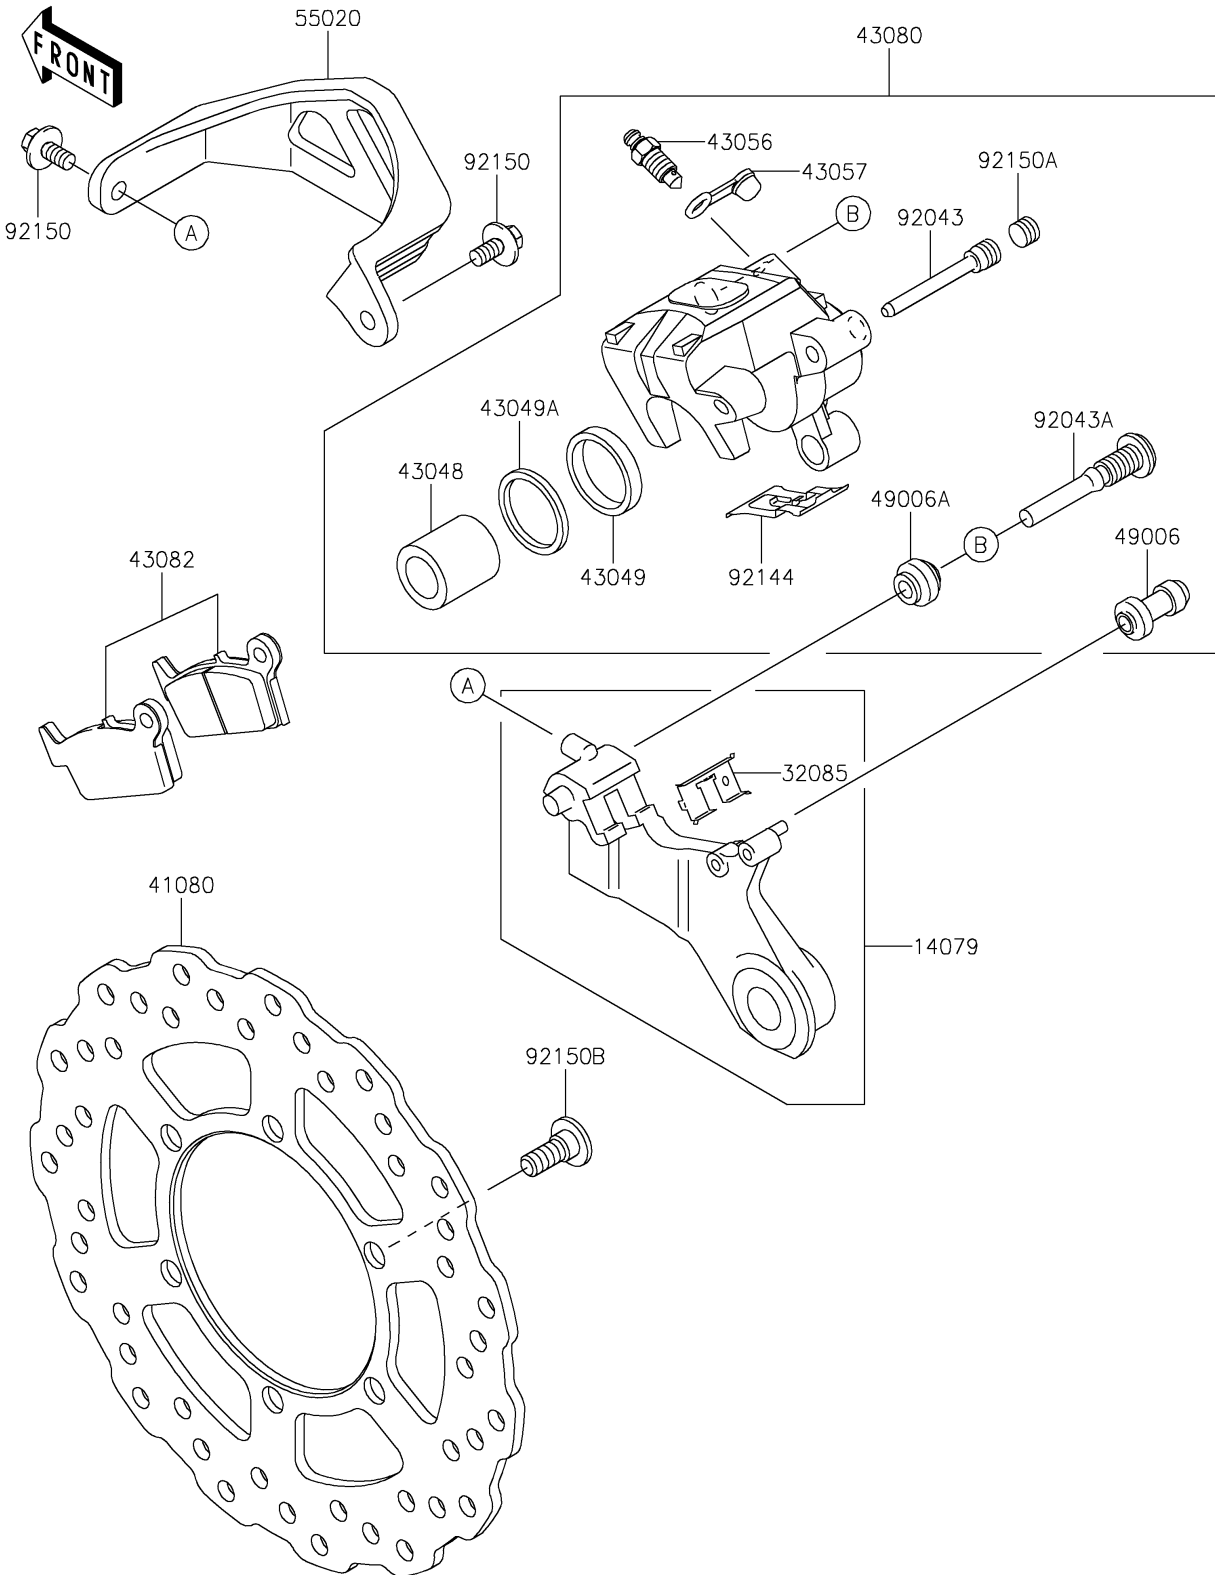

2021 KLX®300 PARTS DIAGRAM

Rear Brake

F2294

2021 KLX®300 PARTS LIST

Rear Brake

ITEM NAME	PART NUMBER	QUANTITY
-----------	-------------	----------