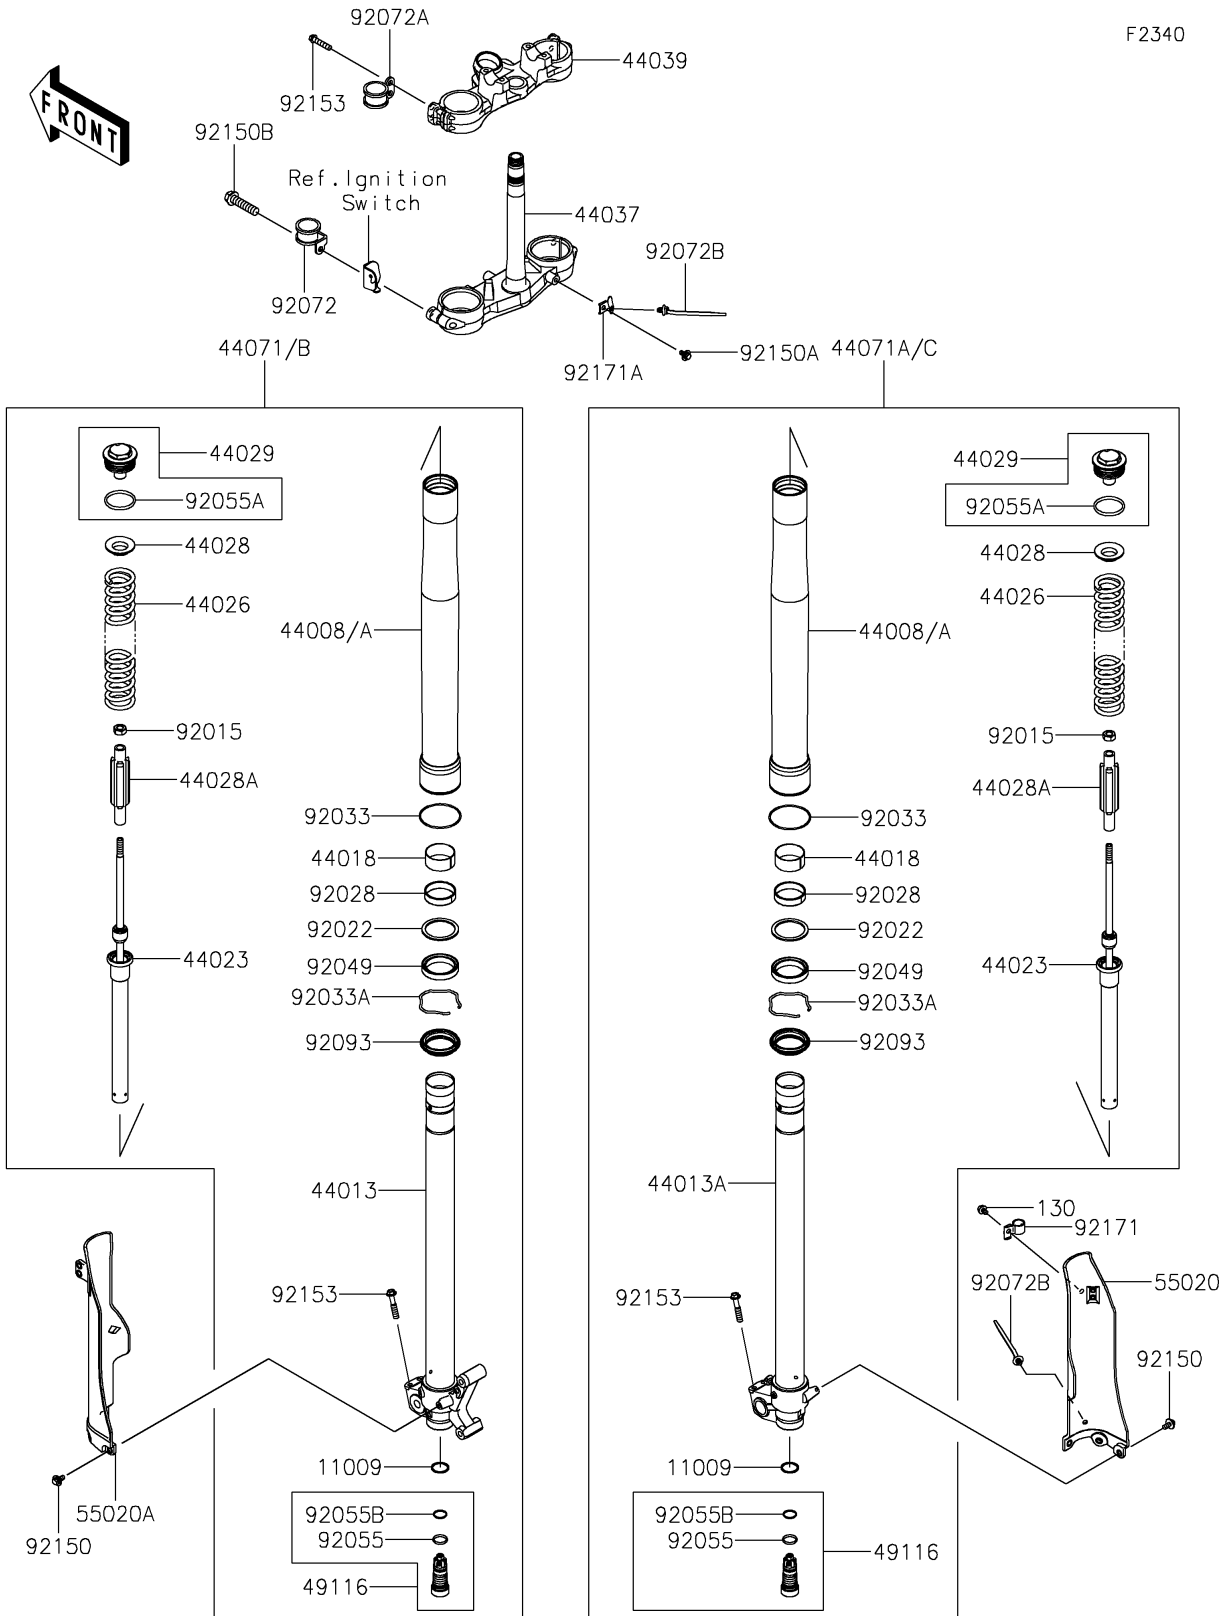

2021 KLX®300 PARTS DIAGRAM

Front Fork

F2340

2021 KLX®300 PARTS LIST

Front Fork

| ITEM NAME | PART NUMBER | QUANTITY |
|-----------|-------------|----------|
|-----------|-------------|----------|