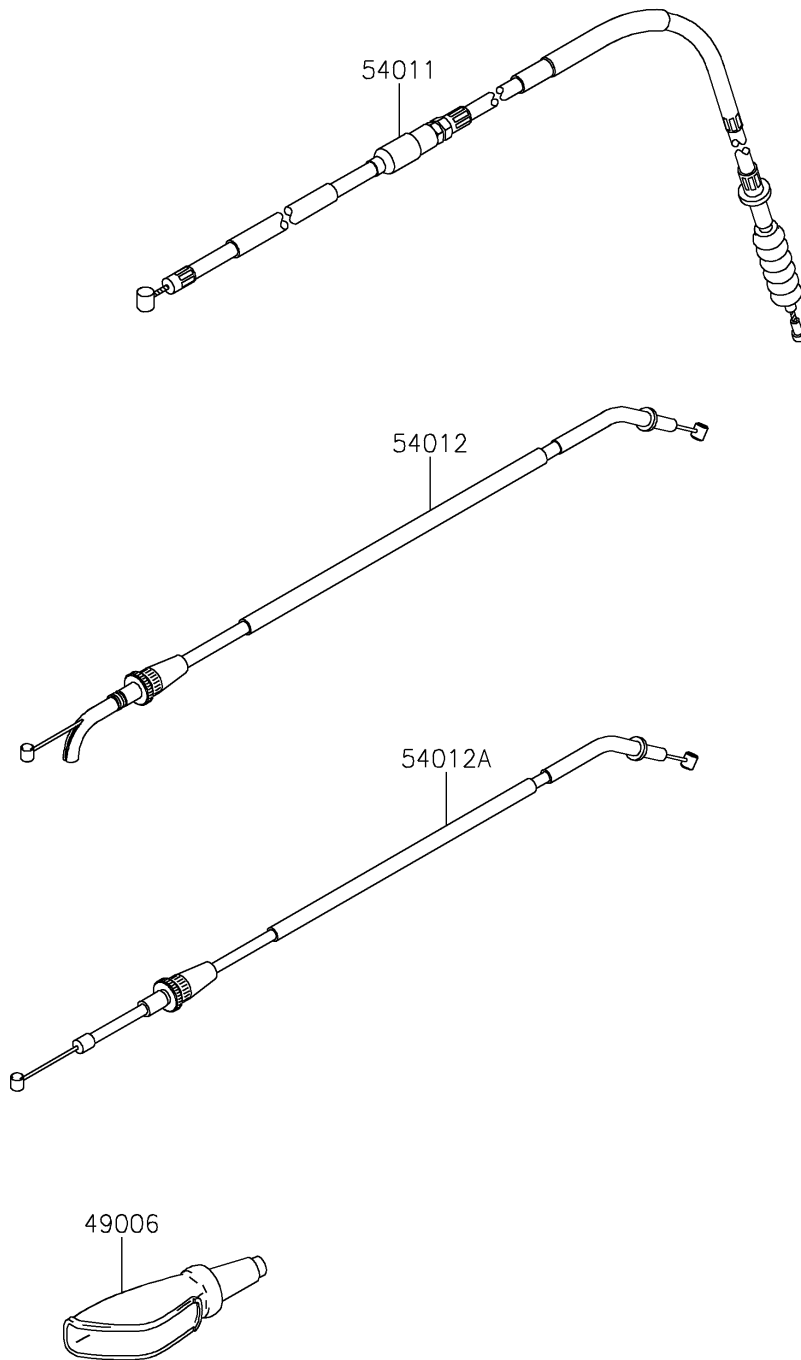

# 2021 KLX®300 PARTS DIAGRAM

Cables

F2540

## 2021 KLX®300 PARTS LIST

### Cables

ITEM NAME	PART NUMBER	QUANTITY
BOOT,LEVER HOLDER (Ref # 49006)	49006-1017	1
CABLE-CLUTCH (Ref # 54011)	54011-0653	1
CABLE-THROTTLE,OPENING (Ref # 54012)	54012-0263	1
CABLE-THROTTLE,CLOSING (Ref # 54012A)	54012-0264	1