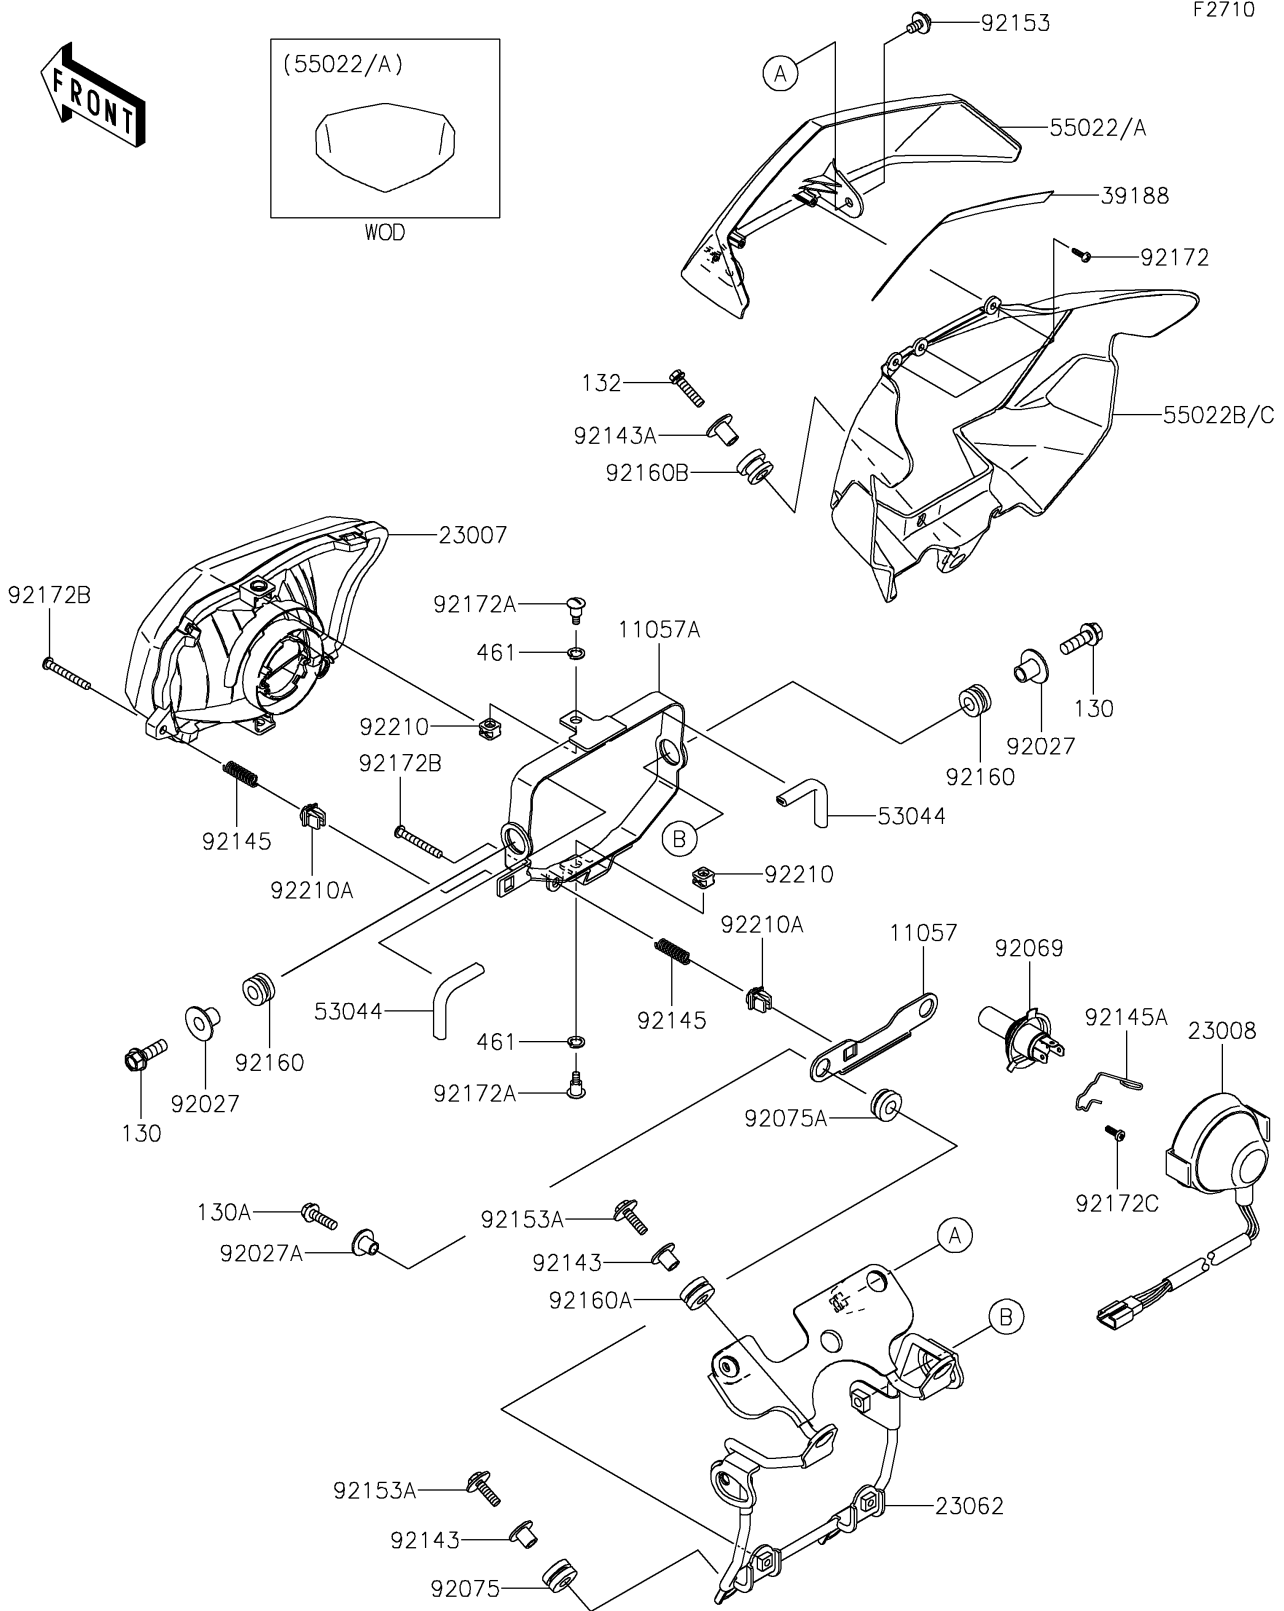

# 2021 KLX®300 PARTS DIAGRAM

Headlight(s)

F2710

## 2021 KLX®300 PARTS LIST

Headlight(s)

ITEM NAME	PART NUMBER	QUANTITY
-----------	-------------	----------