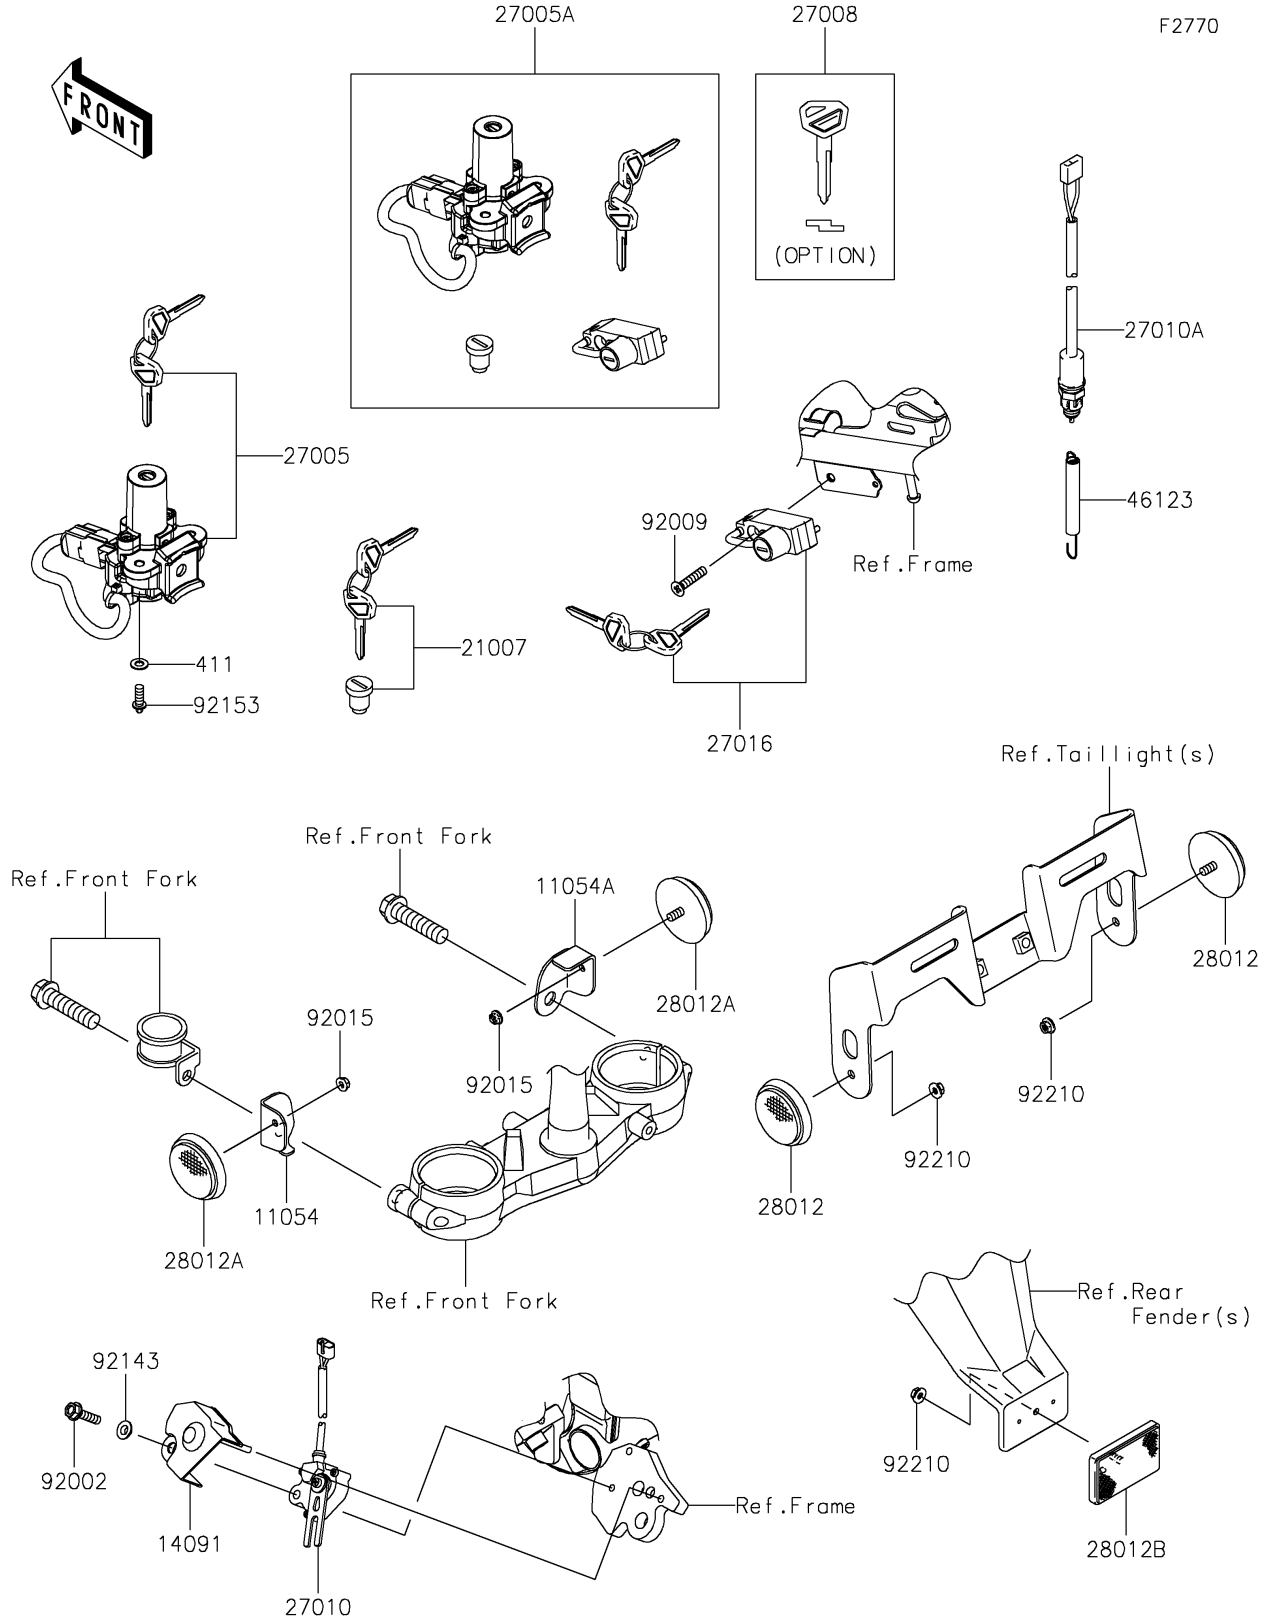

2021 KLX®300 PARTS DIAGRAM

Ignition Switch

2021 KLX®300 PARTS LIST

Ignition Switch

| ITEM NAME | PART NUMBER | QUANTITY |
|-----------|-------------|----------|
|-----------|-------------|----------|