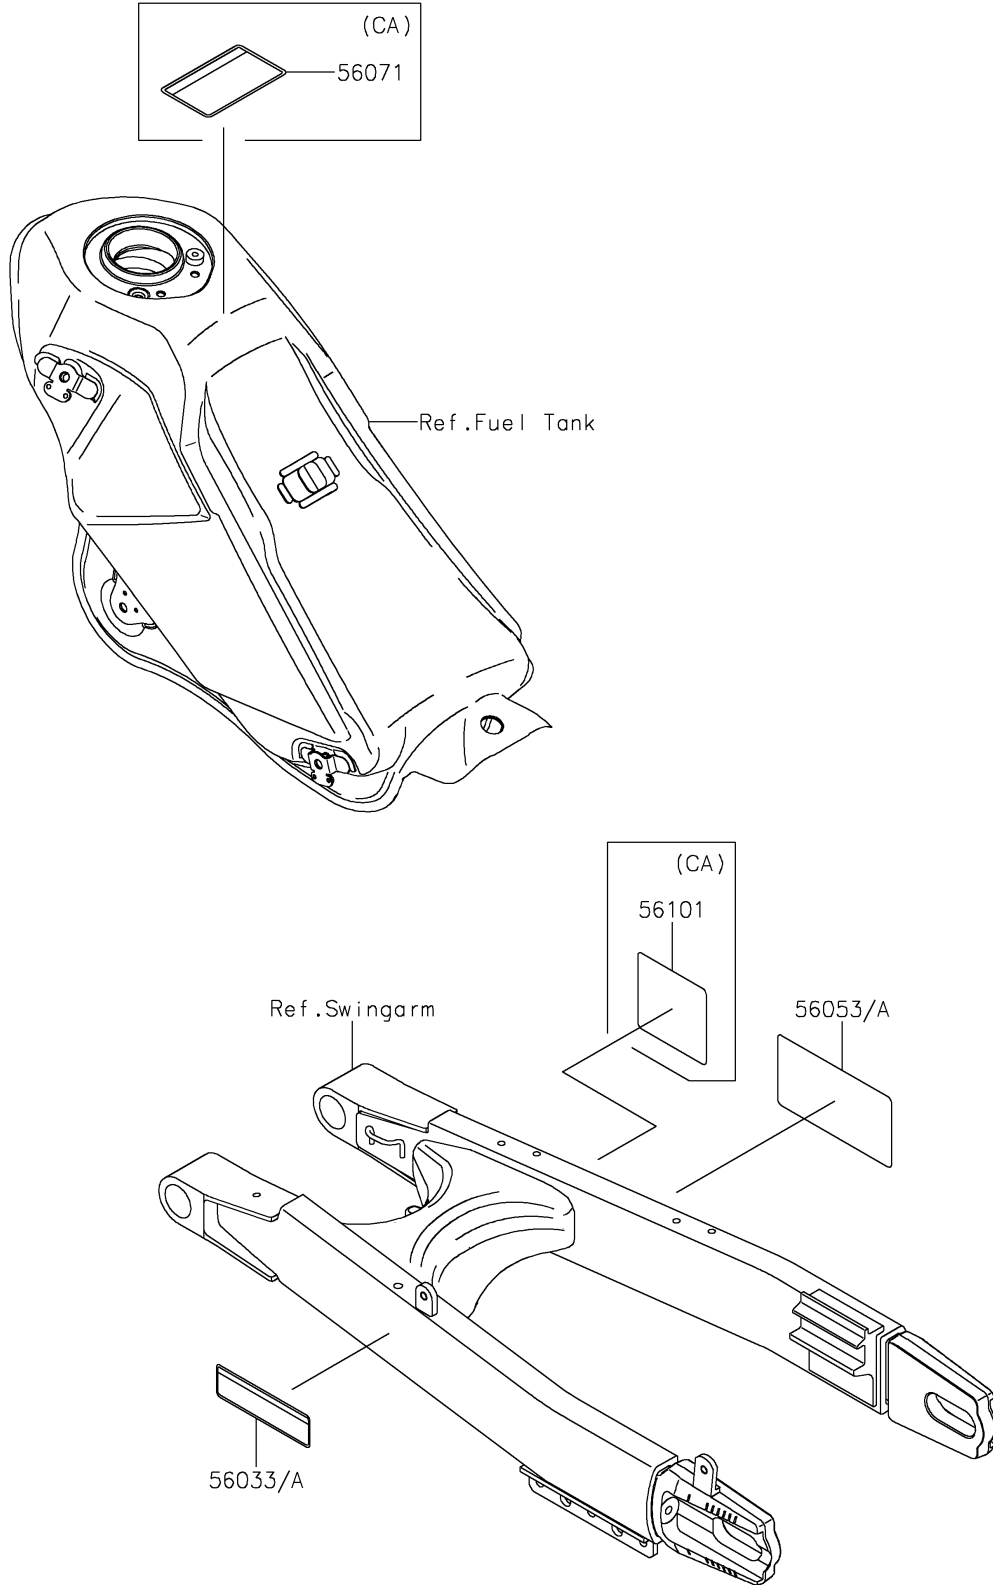

2021 KLX®300 PARTS DIAGRAM

Labels

F2860

2021 KLX®300 PARTS LIST

Labels

ITEM NAME	PART NUMBER	QUANTITY
LABEL-MANUAL,CHAIN (Ref # 56033)	56033-1478	1
LABEL-MANUAL,CHAIN (Ref # 56033A)	56033-1479	1
LABEL-SPECIFICATION,TIRE&LOAD (Ref # 56053)	56053-1912	1
LABEL-SPECIFICATION,TIRE&LOAD (Ref # 56053A)	56053-1913	1
LABEL-WARNING,EVAPO (Ref # 56071)	56071-0158	1
LABEL-CERTIFICATION,ROUTING (Ref # 56101)	56101-0044	1