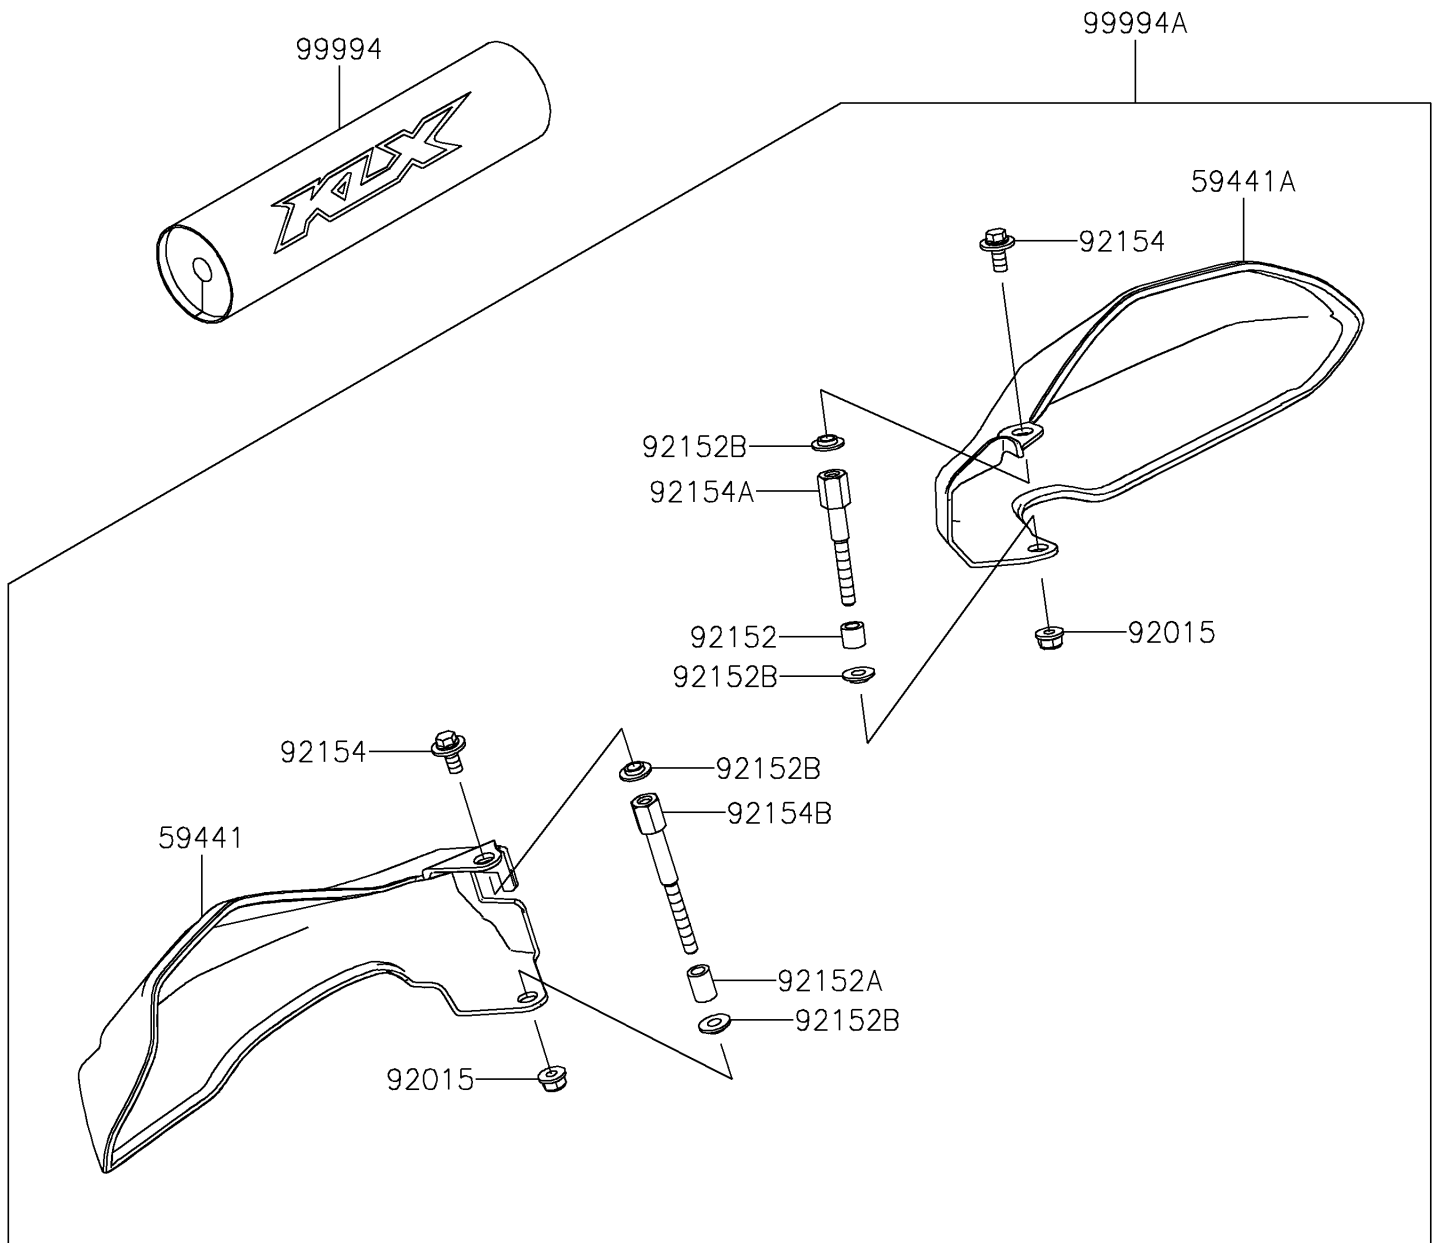

2021 KLX®300 PARTS DIAGRAM

Accessory(Handle)

F2910

2021 KLX®300 PARTS LIST

Accessory(Handle)

ITEM NAME	PART NUMBER	QUANTITY
-----------	-------------	----------