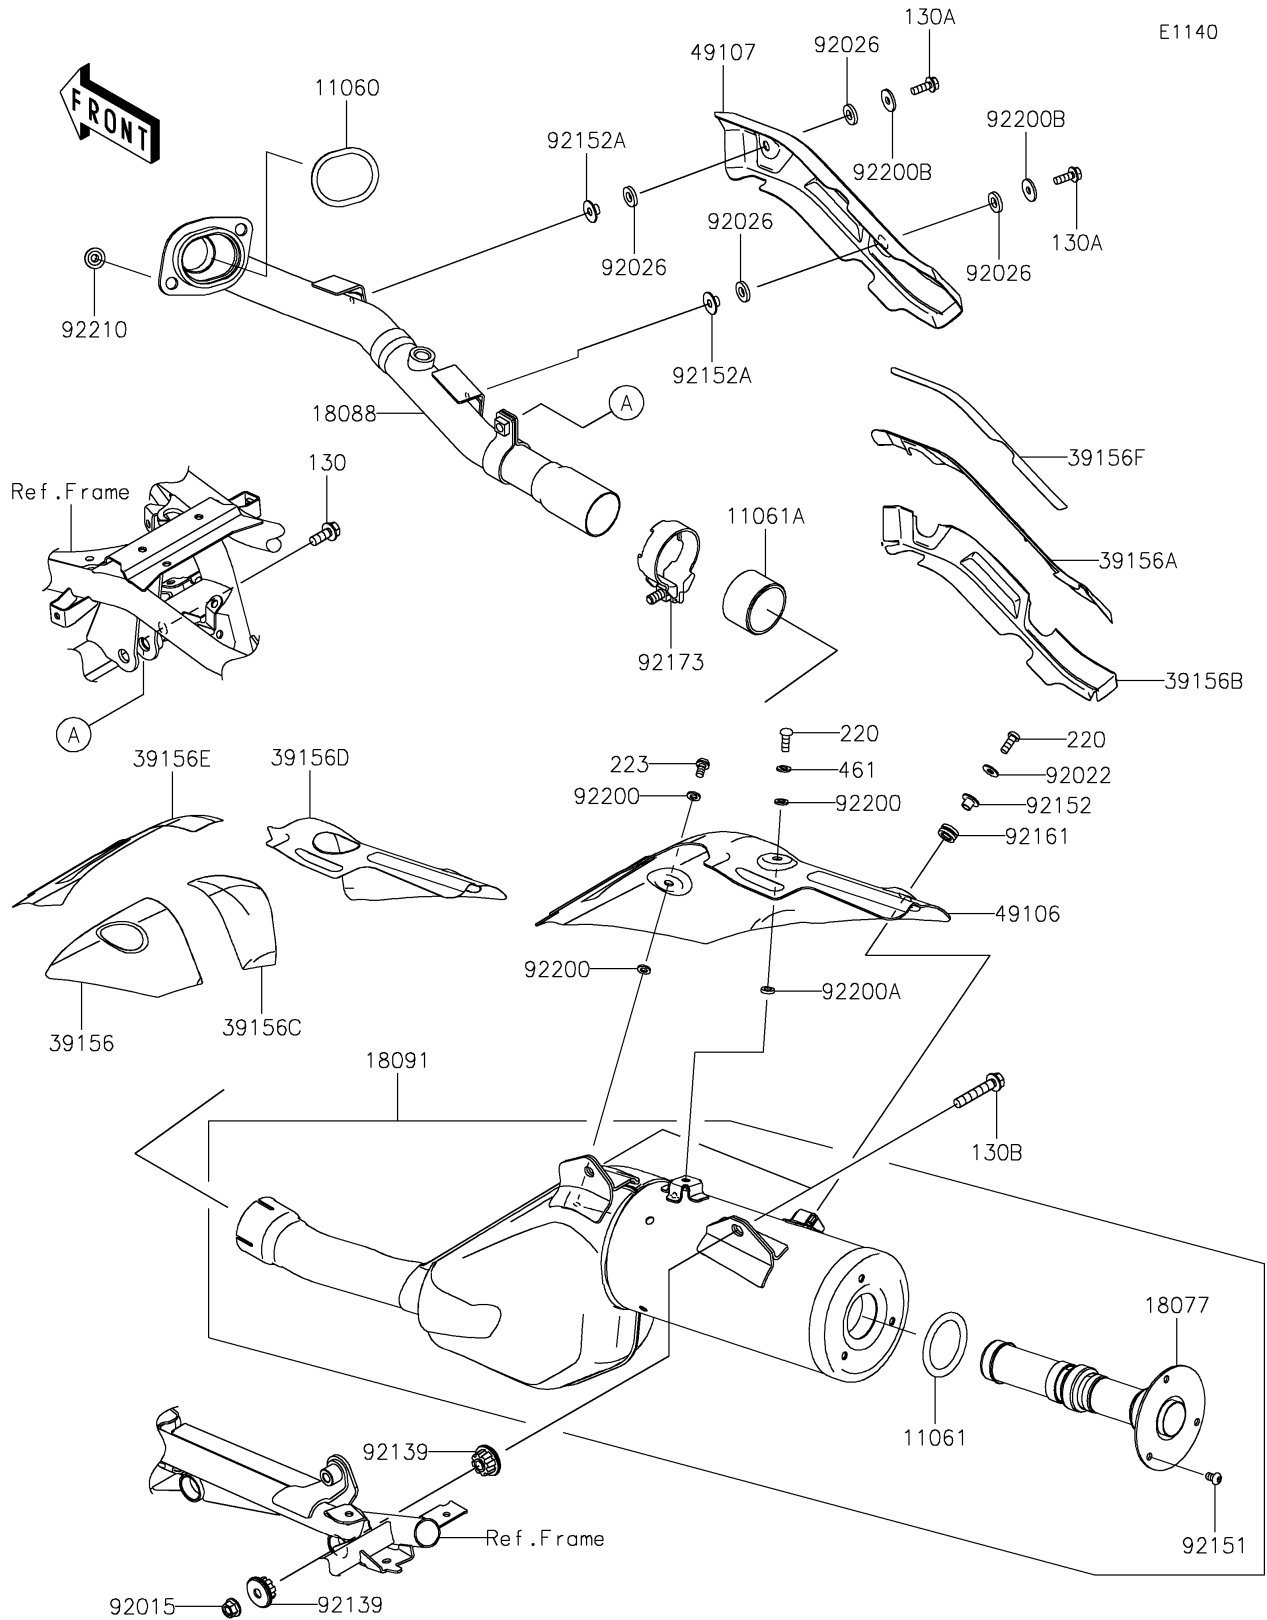

2022 KLR® 650 PARTS DIAGRAM

Muffler(s)

E1140

2022 KLR® 650 PARTS LIST

Muffler(s)

ITEM NAME	PART NUMBER	QUANTITY
-----------	-------------	----------