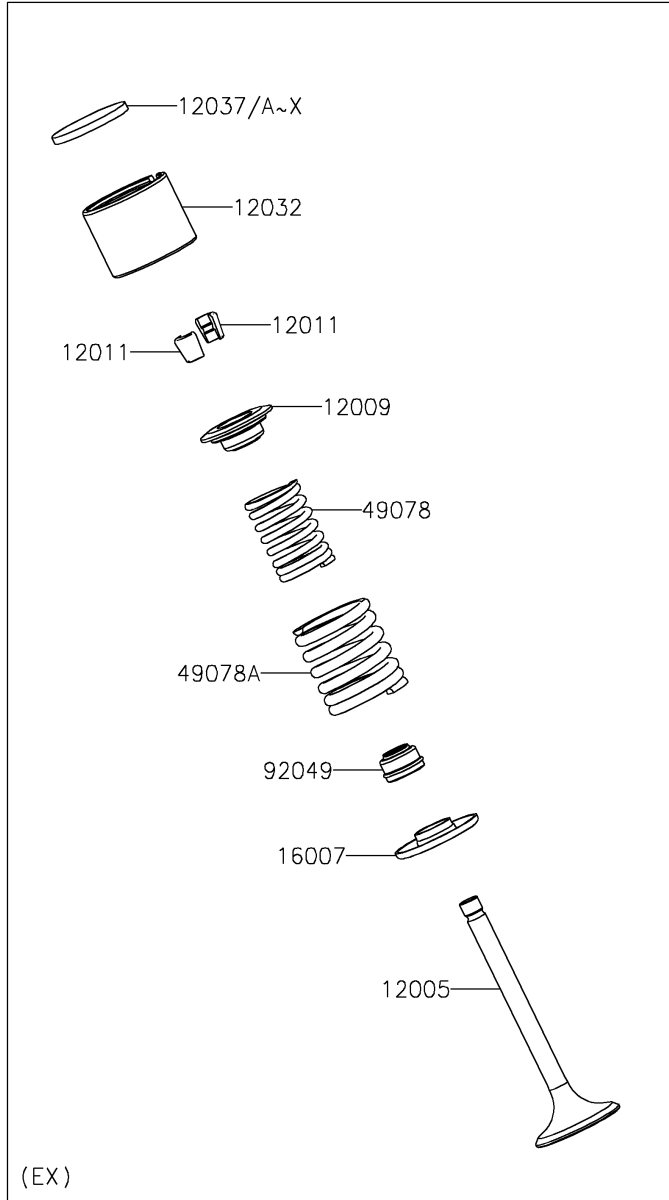

2022 KLR® 650 PARTS DIAGRAM

Valve(s)

E1210

2022 KLR® 650 PARTS LIST

Valve(s)

ITEM NAME	PART NUMBER	QUANTITY
-----------	-------------	----------