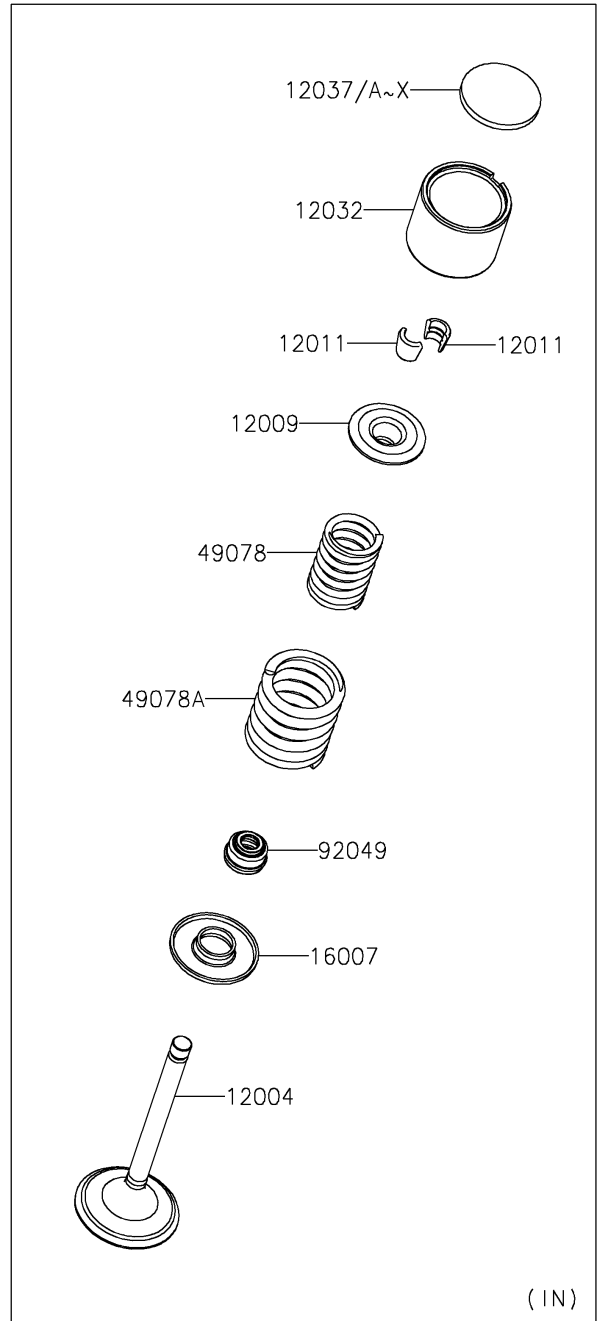

2022 KLR® 650 PARTS DIAGRAM

Valve(s)

E1210

2022 KLR® 650 PARTS LIST

Valve(s)

ITEM NAME	PART NUMBER	QUANTITY
-----------	-------------	----------