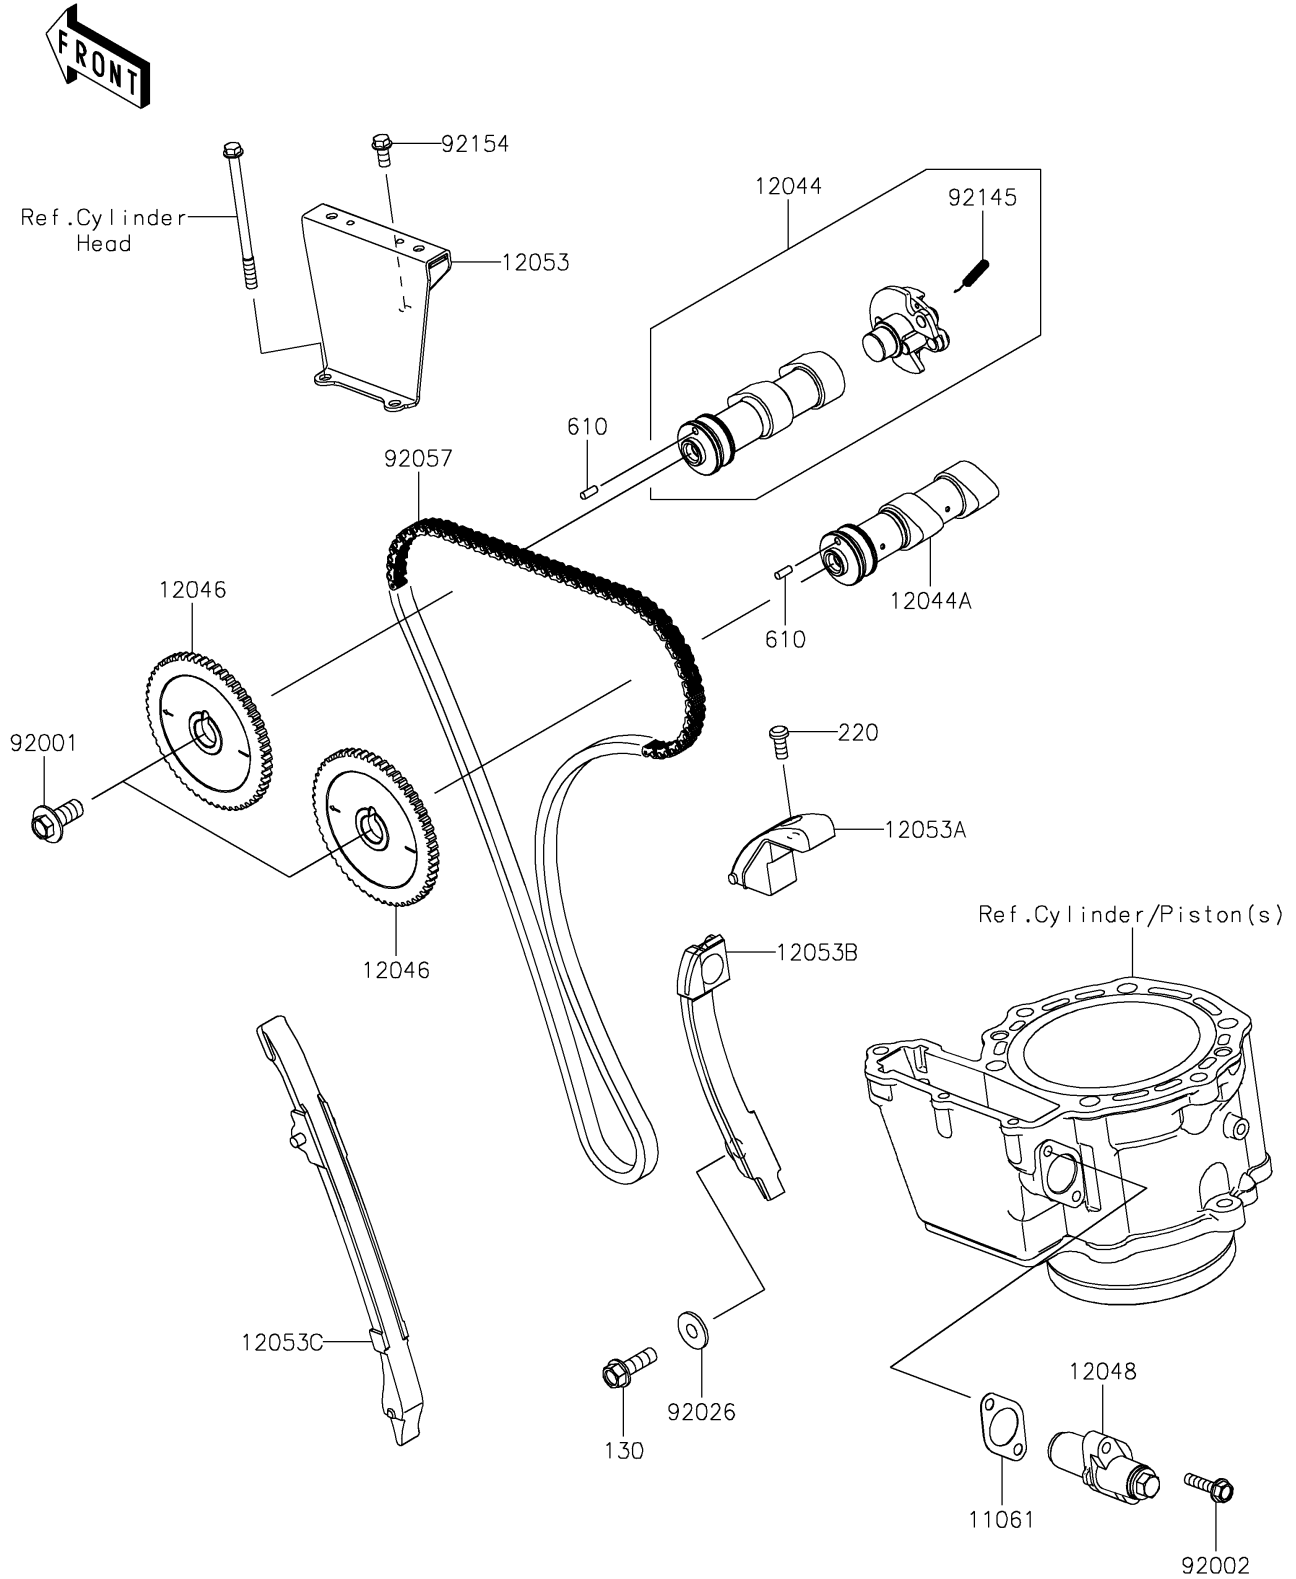

2022 KLR® 650 PARTS DIAGRAM

Camshaft(s)/Tensioner

E1230

2022 KLR® 650 PARTS LIST

Camshaft(s)/Tensioner

ITEM NAME	PART NUMBER	QUANTITY
-----------	-------------	----------