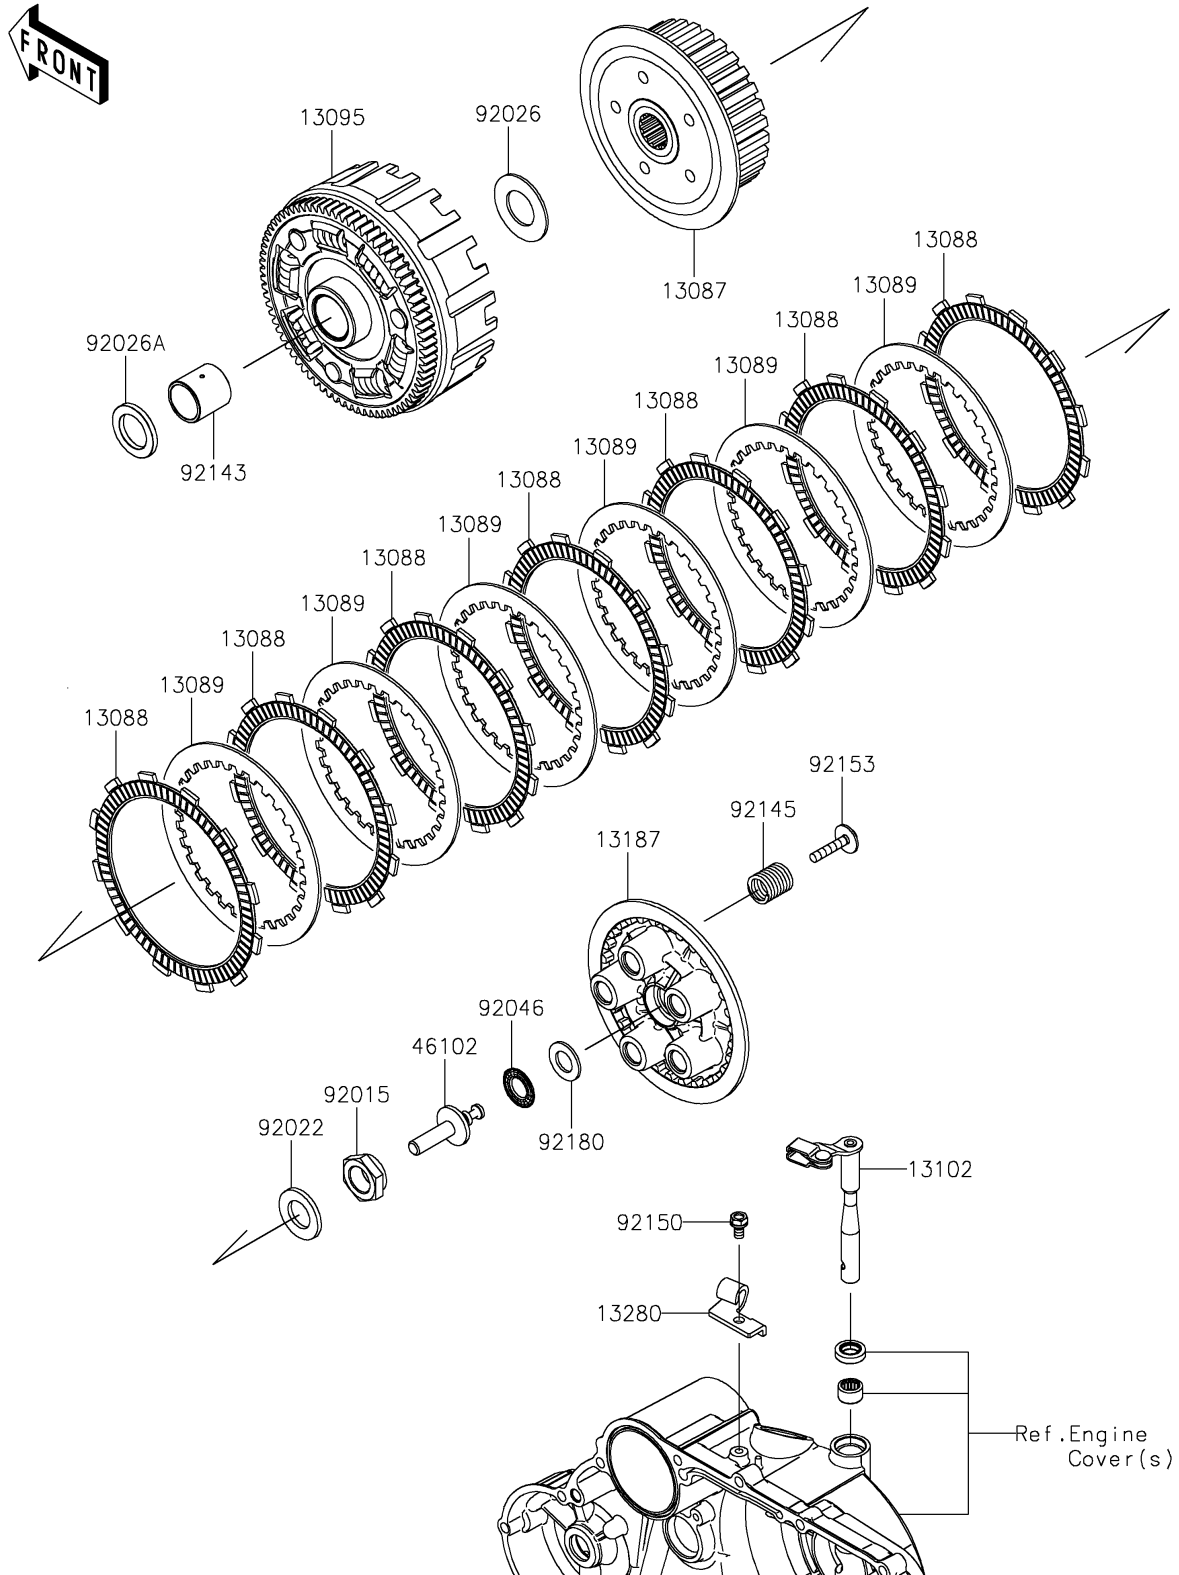

# 2022 KLR® 650 PARTS DIAGRAM

Clutch

E1350

# 2022 KLR® 650 PARTS LIST

Clutch

ITEM NAME	PART NUMBER	QUANTITY
-----------	-------------	----------