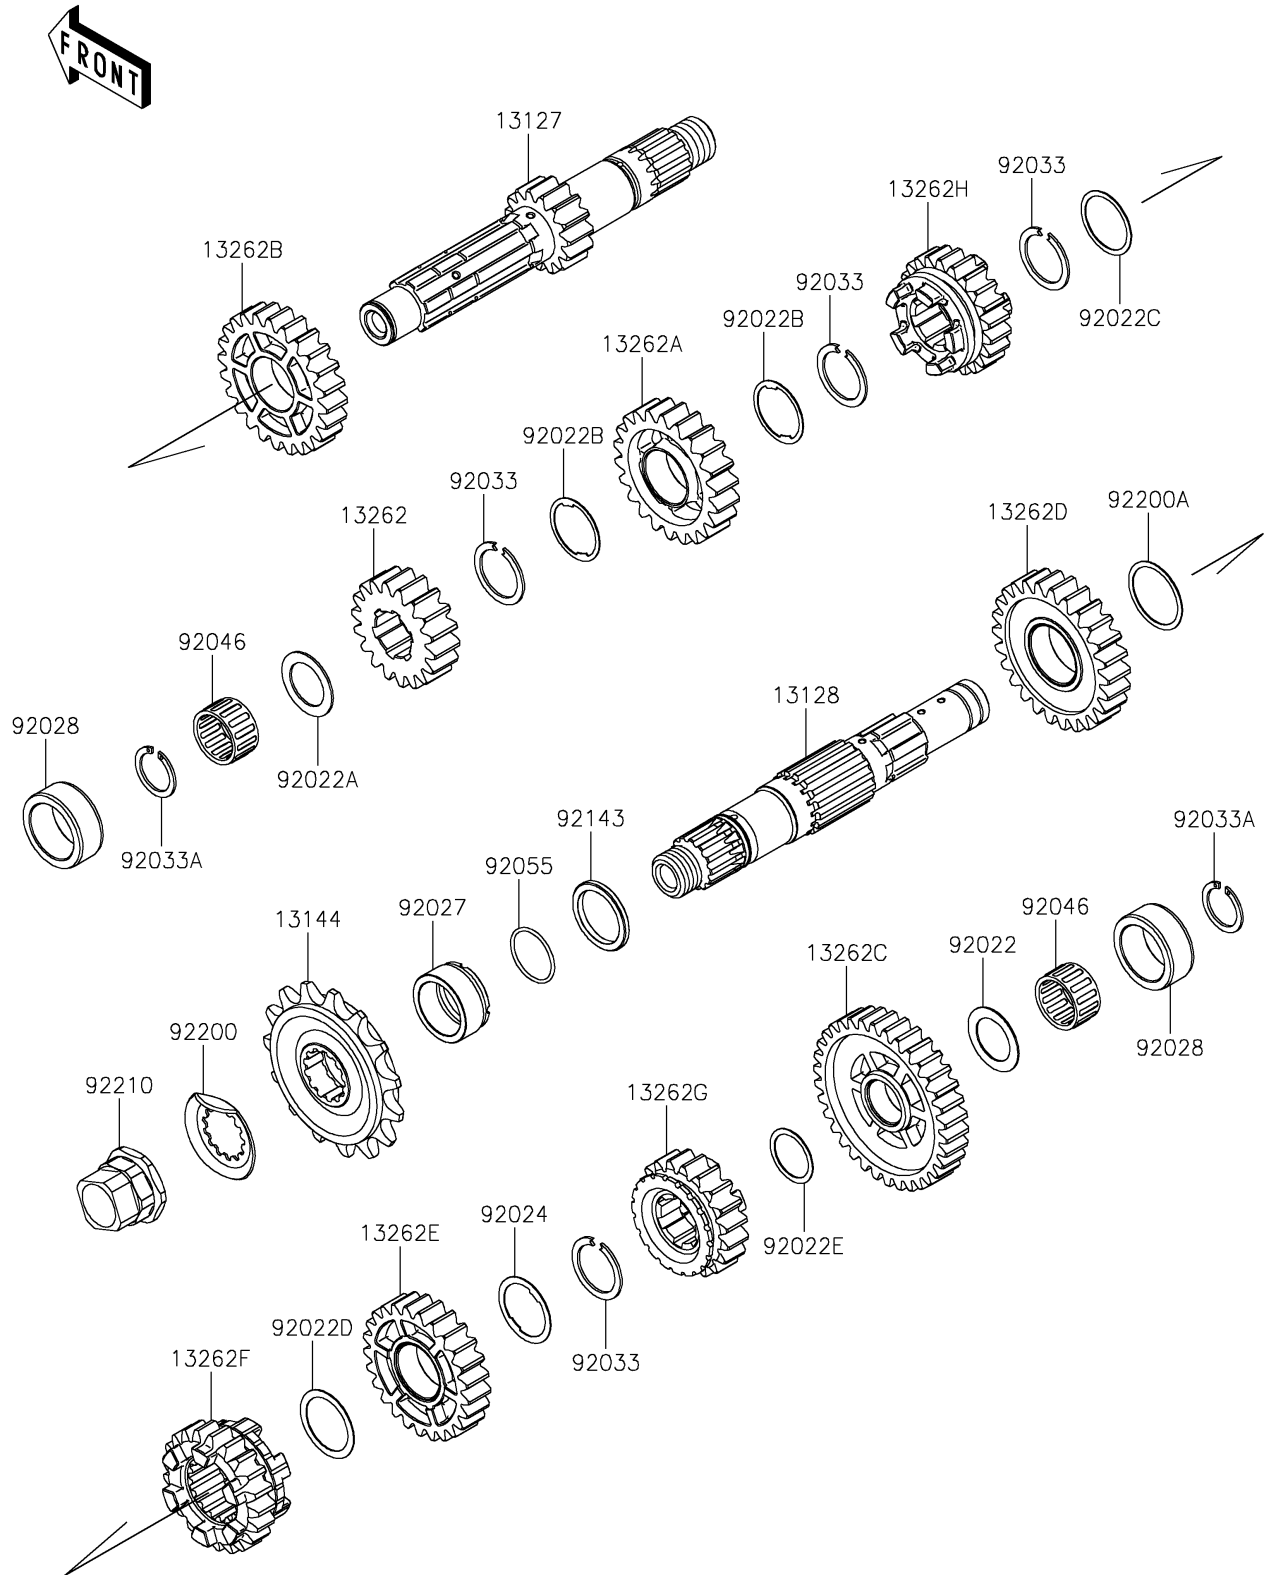

2022 KLR® 650 PARTS DIAGRAM

Transmission

E1361

2022 KLR® 650 PARTS LIST

Transmission

ITEM NAME	PART NUMBER	QUANTITY
-----------	-------------	----------