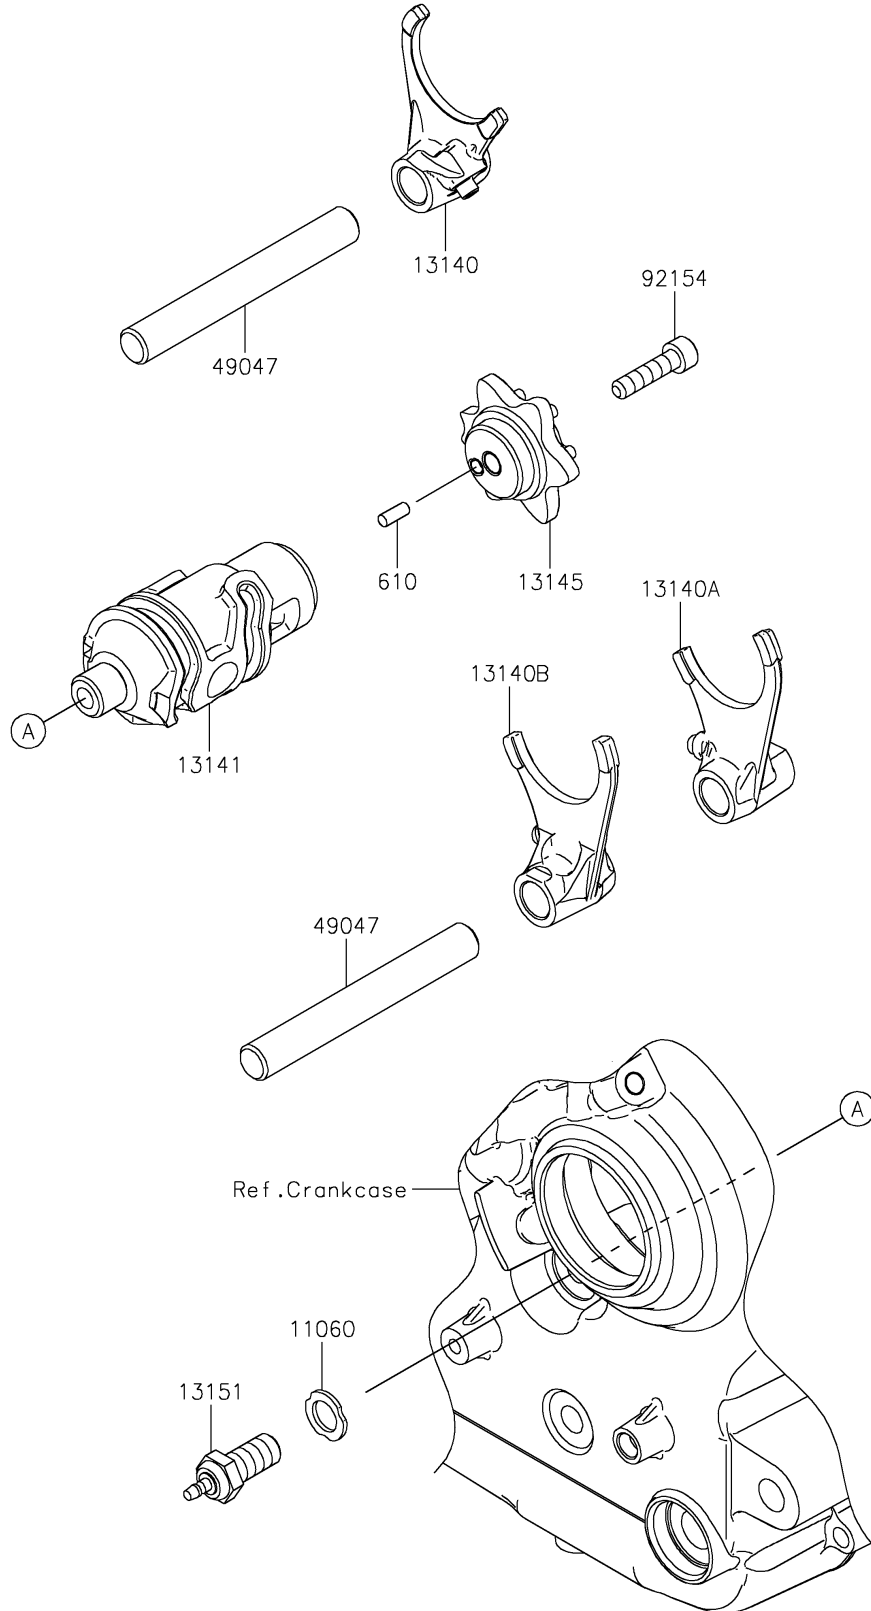

2022 KLR® 650 PARTS DIAGRAM

Gear Change Drum/Shift Fork(s)

E1362

2022 KLR® 650 PARTS LIST

Gear Change Drum/Shift Fork(s)

ITEM NAME	PART NUMBER	QUANTITY
-----------	-------------	----------