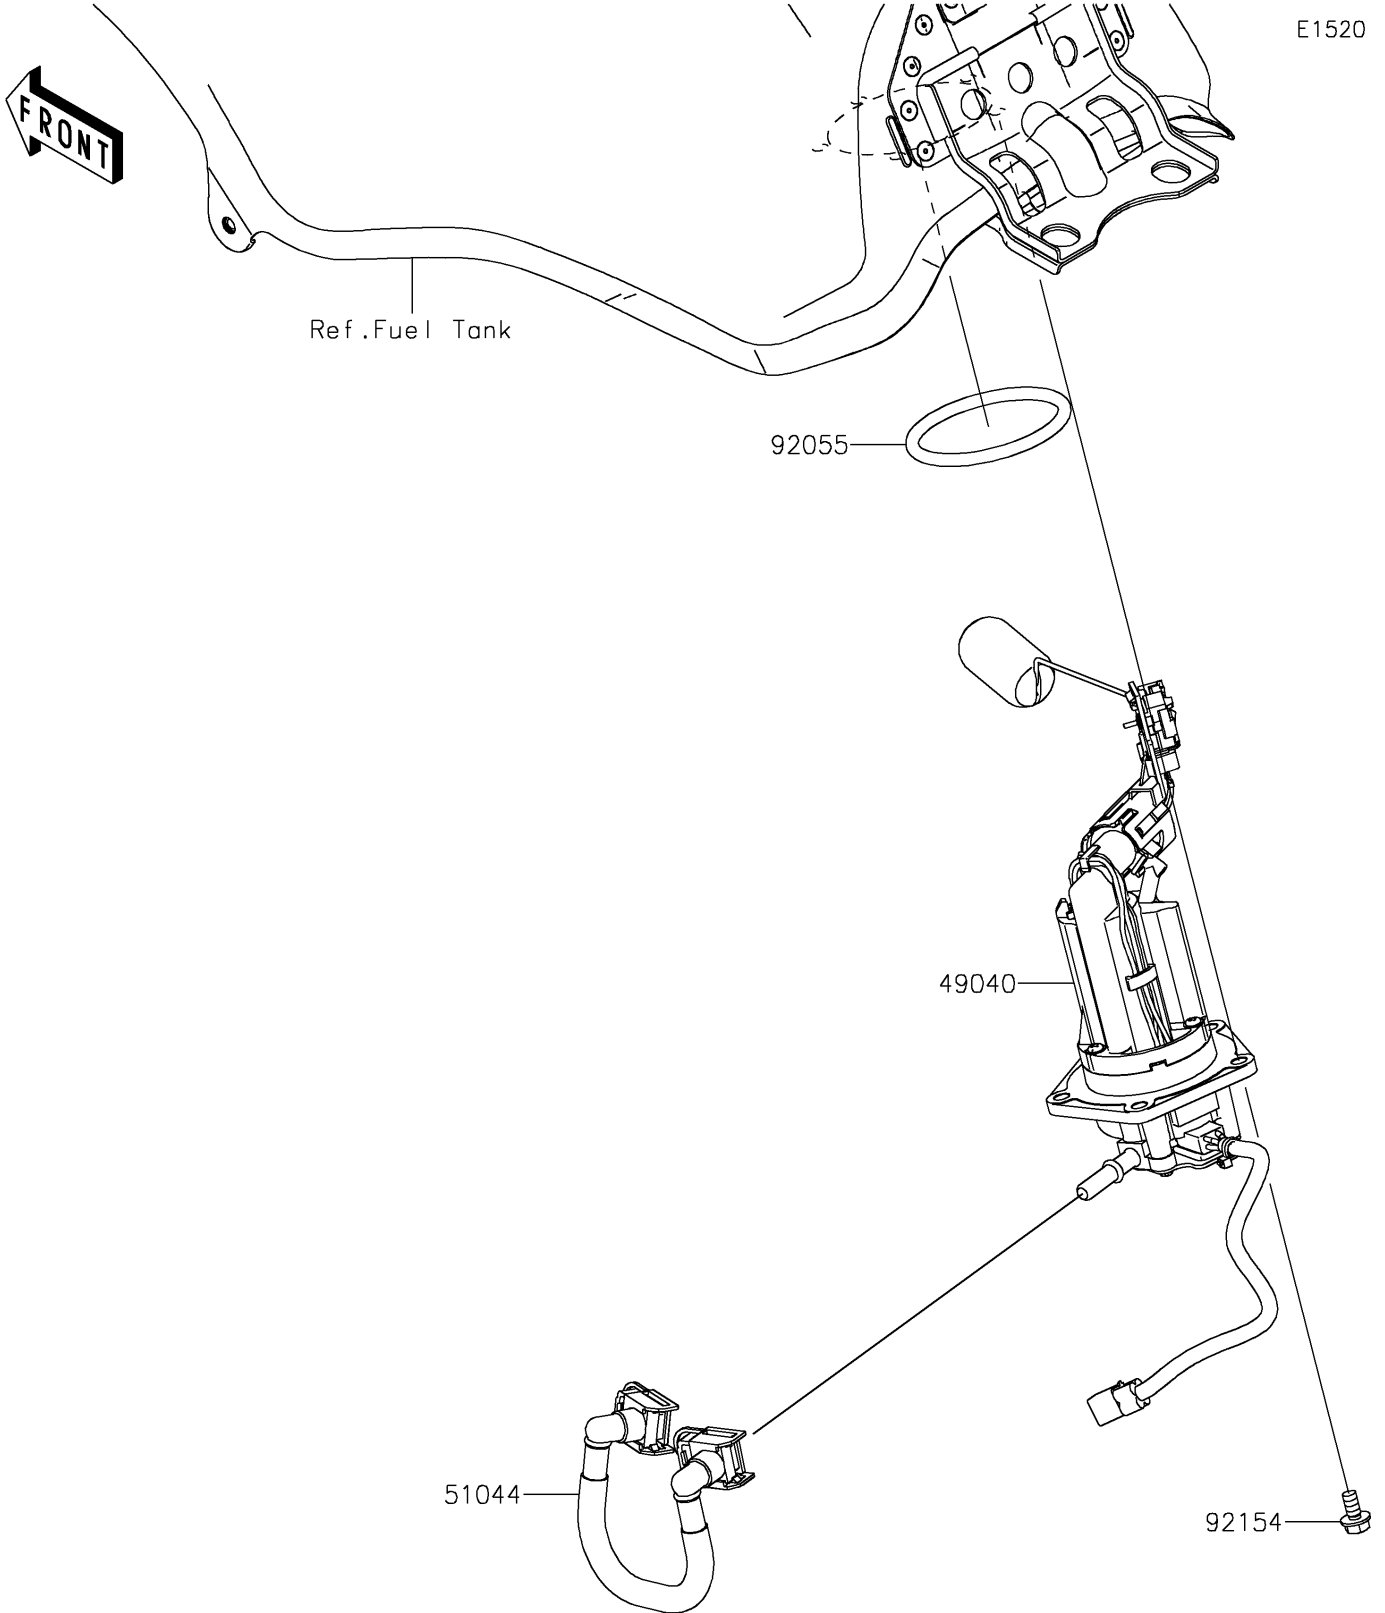

2022 KLR® 650 PARTS DIAGRAM

Fuel Pump

E1520

2022 KLR® 650 PARTS LIST

Fuel Pump

ITEM NAME	PART NUMBER	QUANTITY
-----------	-------------	----------