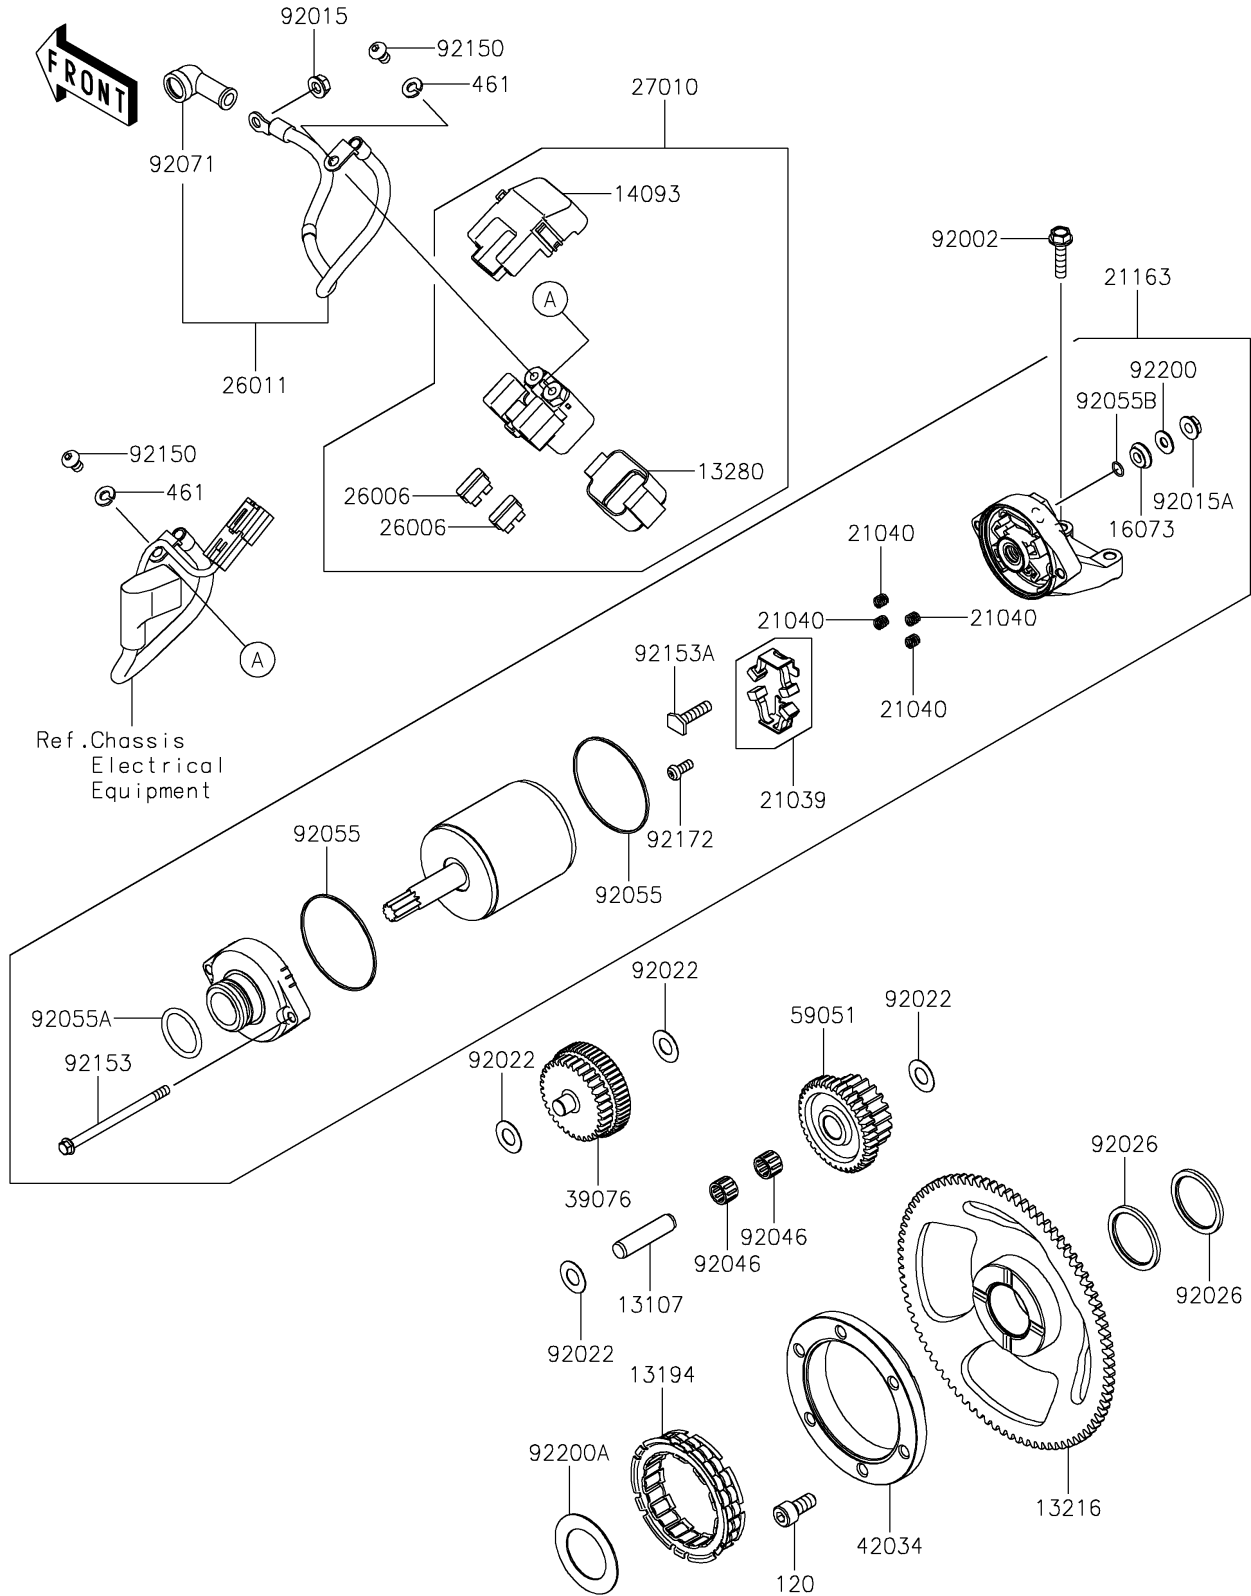

2022 KLR® 650 PARTS DIAGRAM

Starter Motor

E1840

2022 KLR® 650 PARTS LIST

Starter Motor

ITEM NAME	PART NUMBER	QUANTITY
-----------	-------------	----------