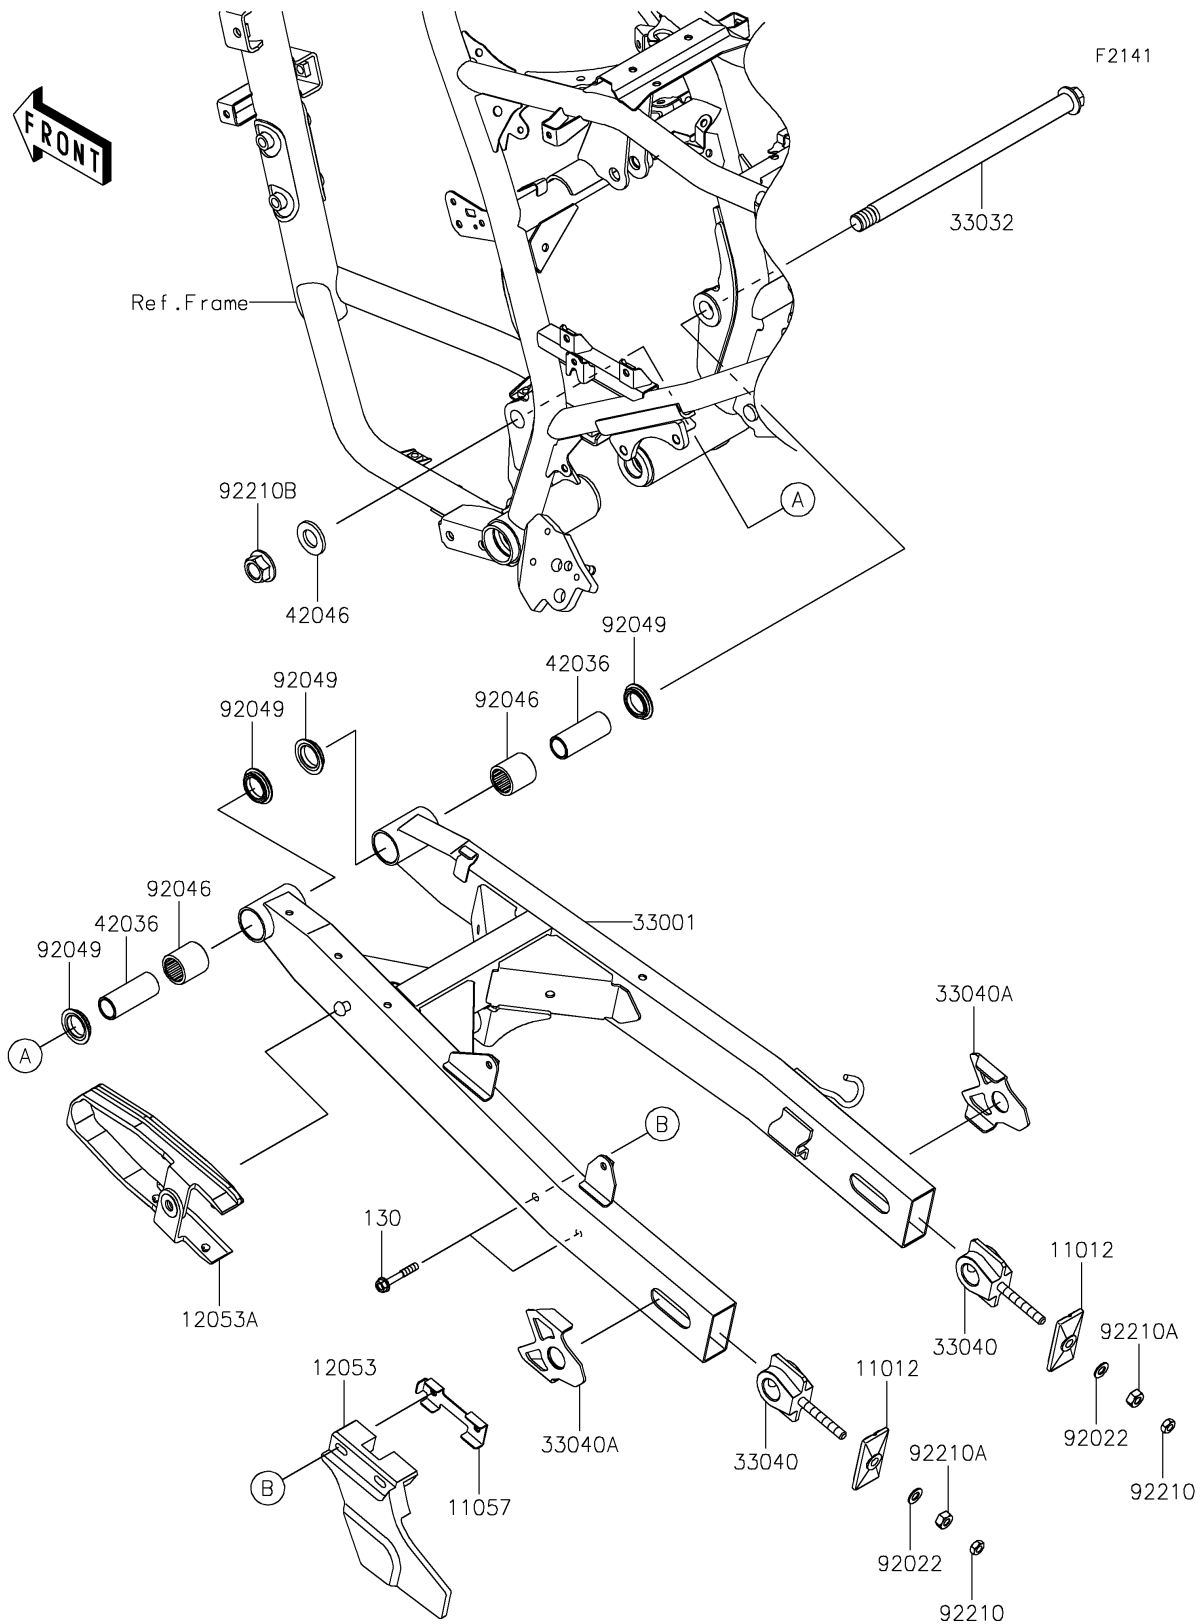

2022 KLR® 650 PARTS DIAGRAM

Swingarm

2022 KLR® 650 PARTS LIST

Swingarm

ITEM NAME	PART NUMBER	QUANTITY
CAP,CHAIN ADJUSTER,F.S.BLACK (Ref # 11012)	11012-1871-18R	2
BRACKET,CHAIN GUIDE (Ref # 11057)	11057-7405	1
GUIDE-CHAIN,RR (Ref # 12053)	12053-0222	1
GUIDE-CHAIN,FR (Ref # 12053A)	12053-0313	1
ARM-COMP-SWING,F.S.BLACK (Ref # 33001)	33001-0733-18R	1
SHAFT-SWING ARM (Ref # 33032)	33032-0066	1
ADJUSTER-CHAIN (Ref # 33040)	33040-0098	2
ADJUSTER-CHAIN,F.S.BLACK (Ref # 33040A)	33040-0099-18R	2
SLEEVE,17.1X22X55.5 (Ref # 42036)	42036-0859	2
WASHER,17.3X32X3.2 (Ref # 42046)	42046-009	1
WASHER,8.5X16X1.2 (Ref # 92022)	92022-1582	2
BEARING-NEEDLE,TA2230Z (Ref # 92046)	92046-1174	2
SEAL-OIL,MHA22X29X5.7F (Ref # 92049)	92049-1289	4
NUT,8MM,5X12 (Ref # 92210)	92210-1588	2
NUT,8MM,6.5X14 (Ref # 92210A)	92210-1589	2
NUT,FLANGED,16MM (Ref # 92210B)	92210-1817	1
BOLT-FLANGED,6X40 (Ref # 130)	130BA0640	2