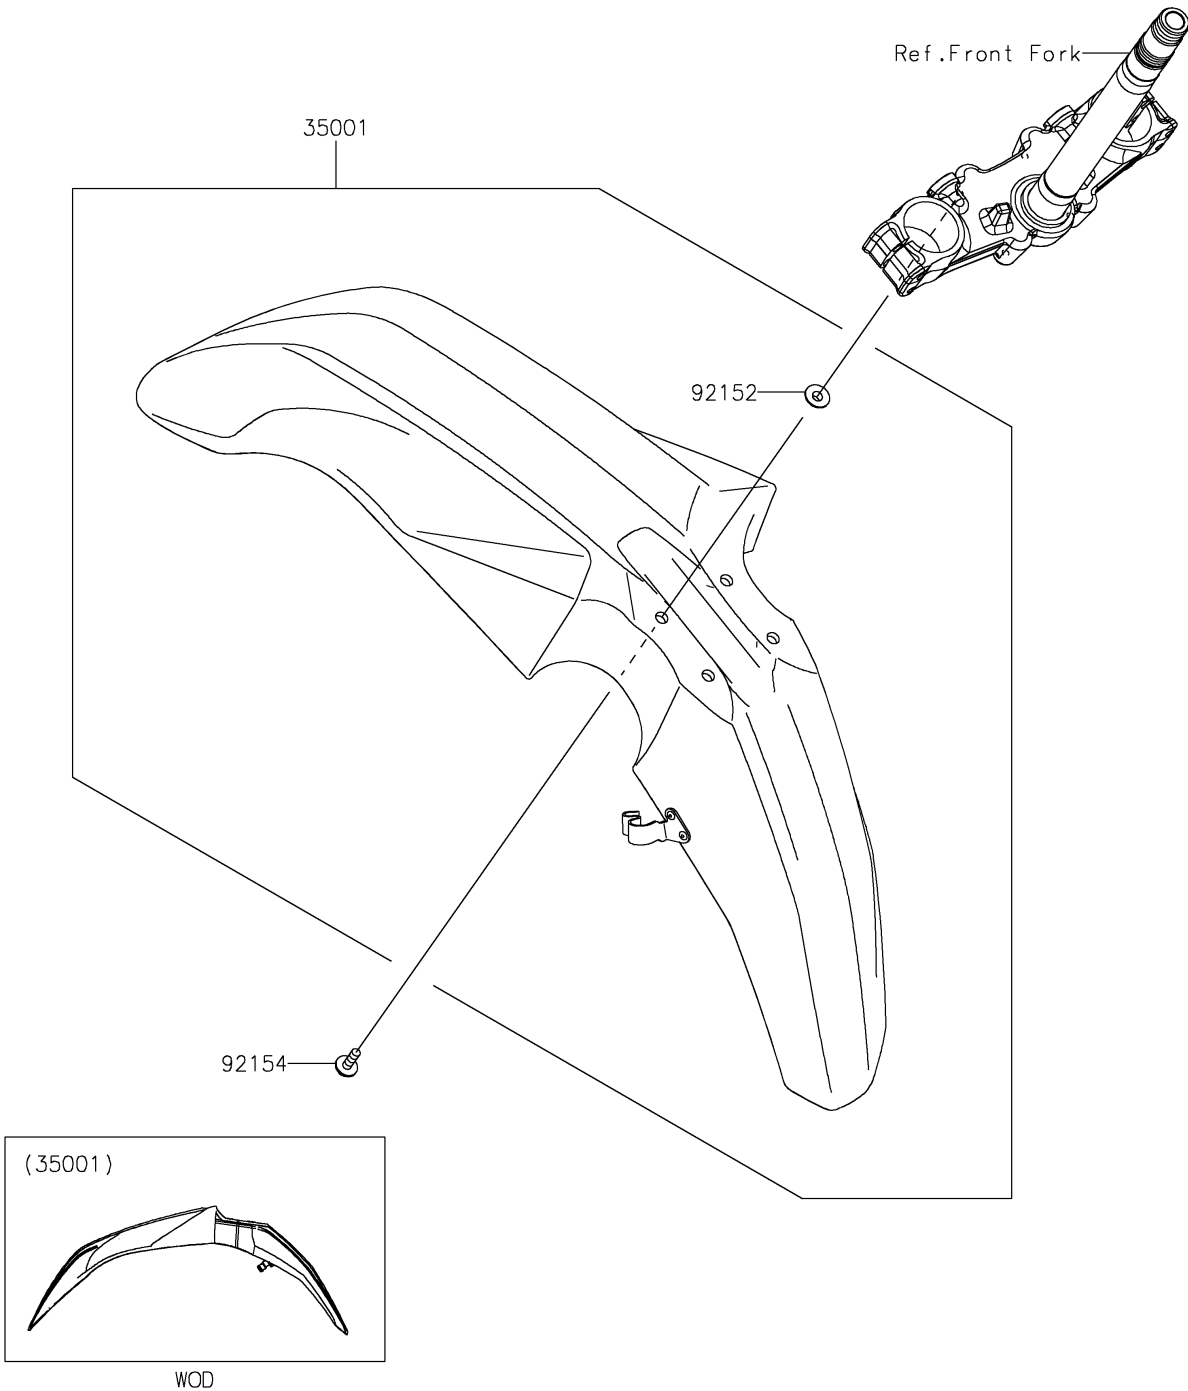

# 2022 KLR® 650 PARTS DIAGRAM

Front Fender(s)

F2171

## 2022 KLR® 650 PARTS LIST

### Front Fender(s)

ITEM NAME	PART NUMBER	QUANTITY
FENDER-ASSY-FRONT,EBONY (Ref # 35001)	35001-0083-68L	1
COLLAR (Ref # 92152)	92152-0427	4
BOLT,FLANGED,6X20 (Ref # 92154)	92154-0392	4