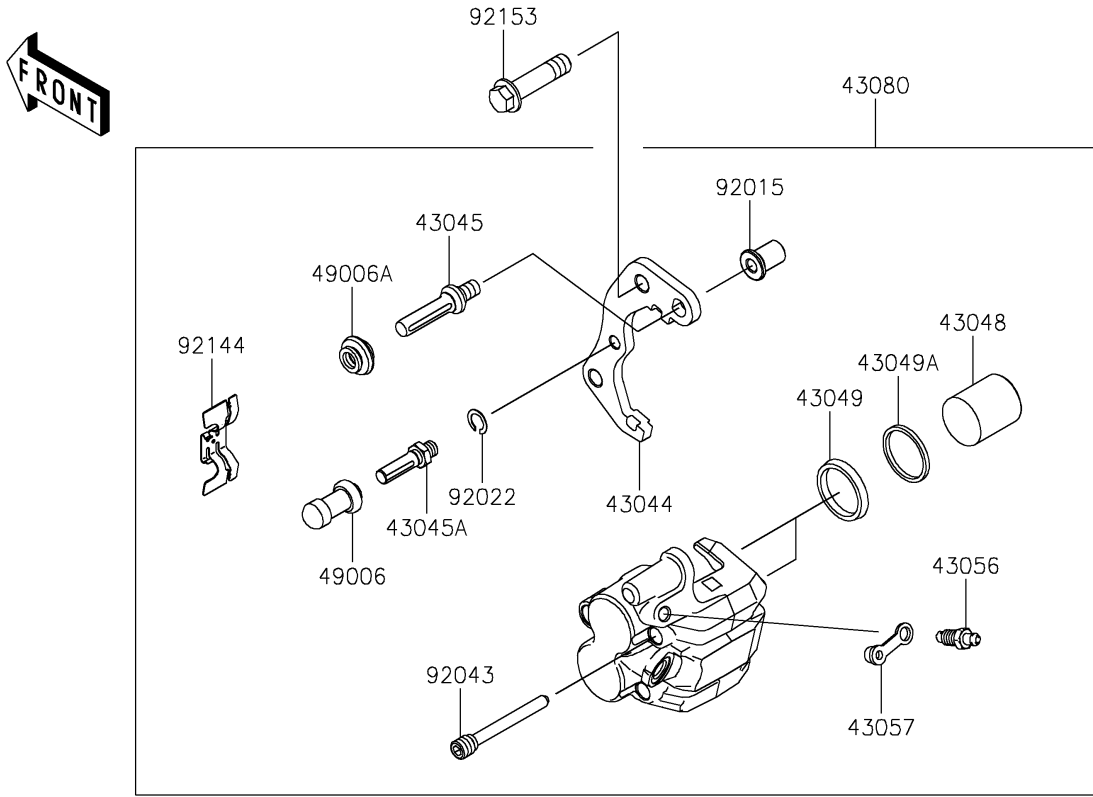

2022 KLR® 650 PARTS DIAGRAM

Front Brake

F2292

2022 KLR® 650 PARTS LIST

Front Brake

ITEM NAME	PART NUMBER	QUANTITY
-----------	-------------	----------