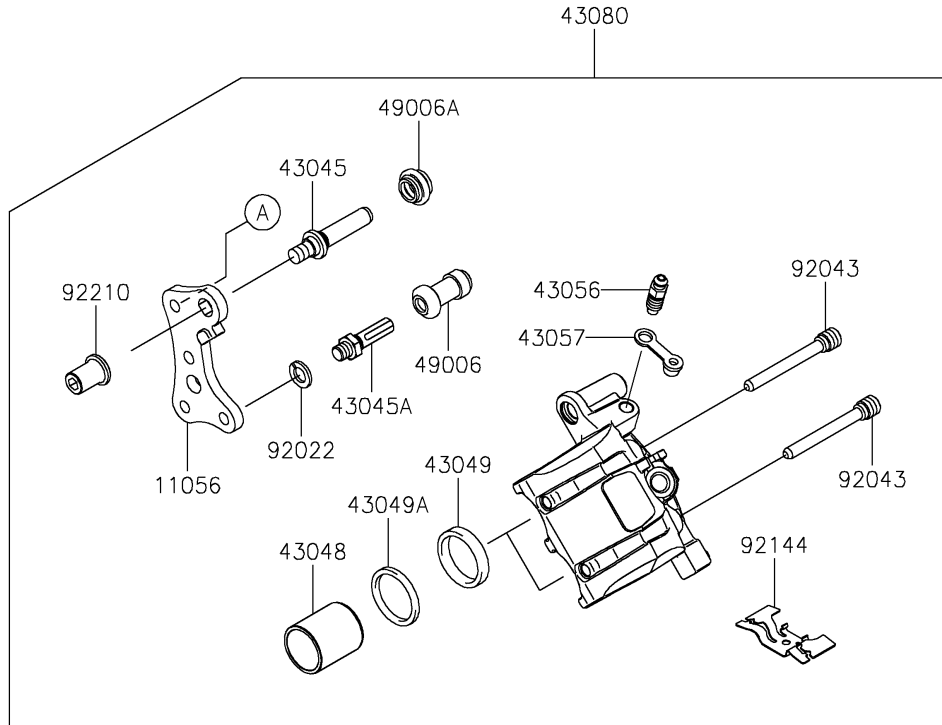

2022 KLR® 650 PARTS DIAGRAM

Rear Brake

F2294

2022 KLR® 650 PARTS LIST

Rear Brake

ITEM NAME	PART NUMBER	QUANTITY
-----------	-------------	----------