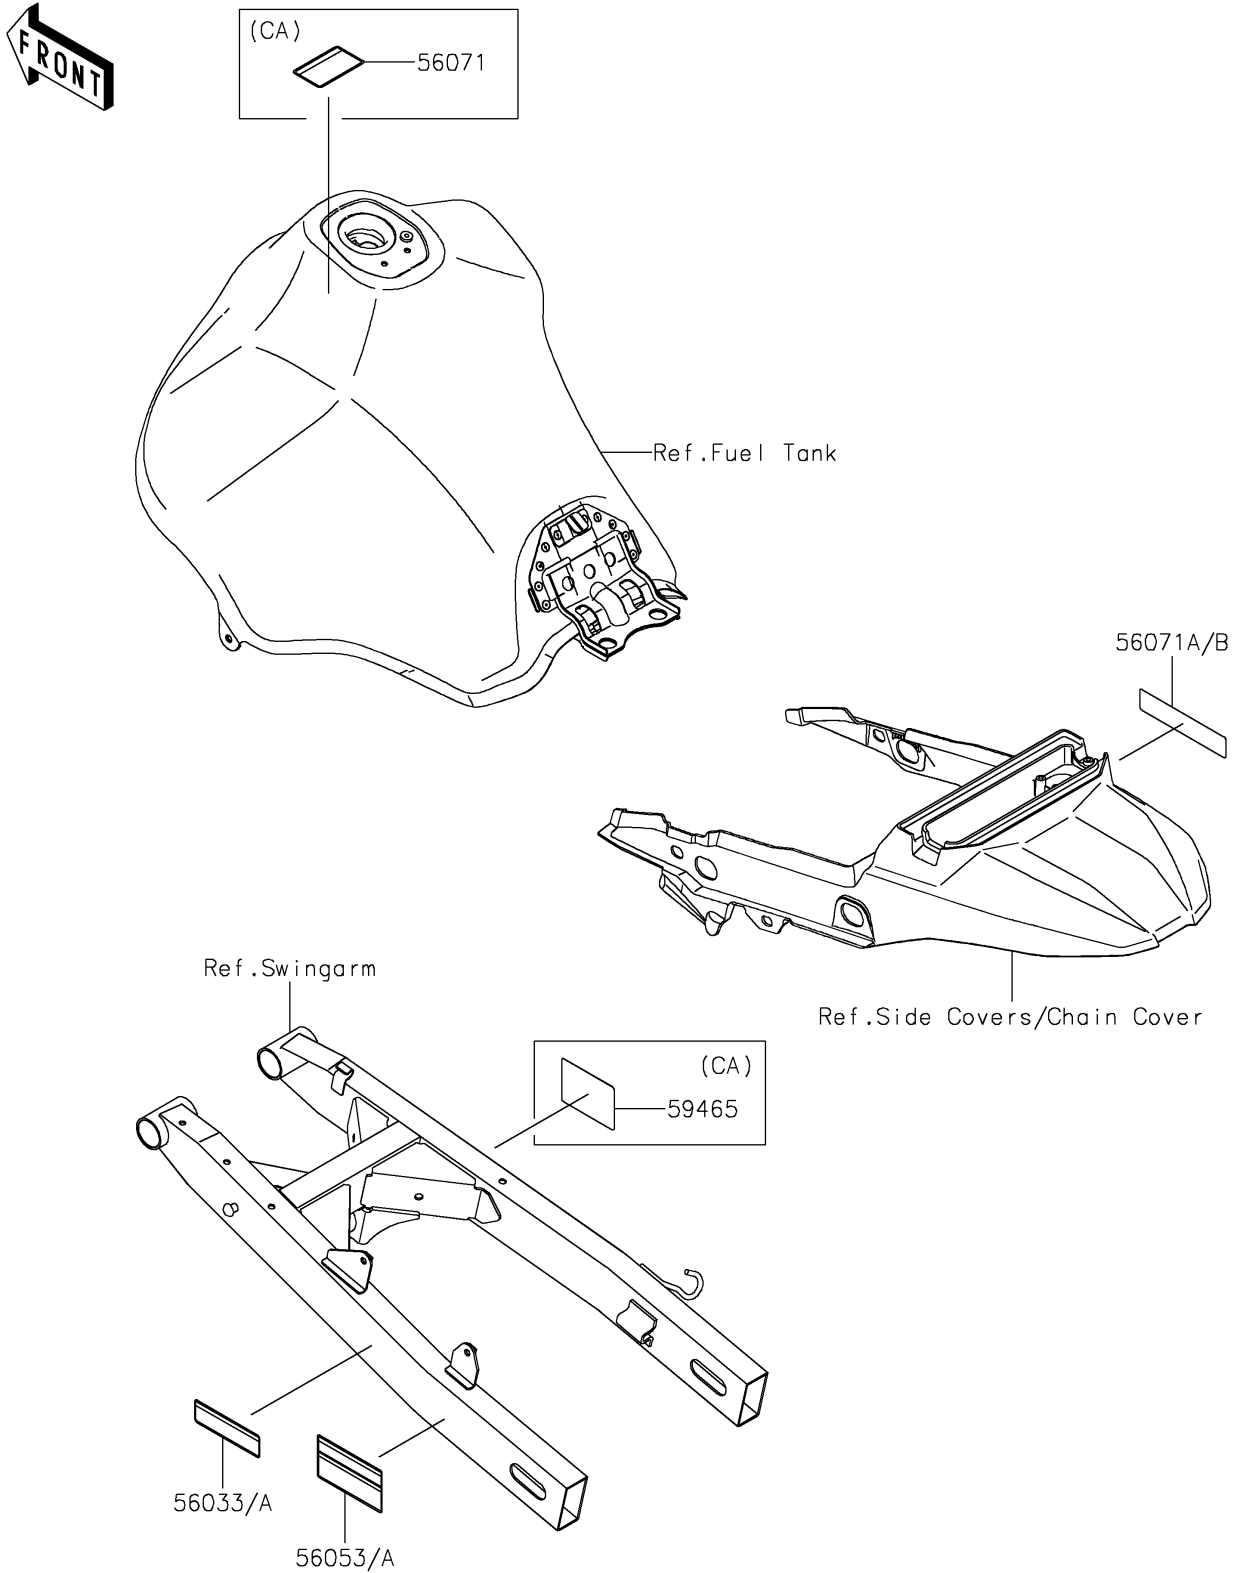

# 2022 KLR® 650 PARTS DIAGRAM

Labels

F2860

## 2022 KLR® 650 PARTS LIST

### Labels

ITEM NAME	PART NUMBER	QUANTITY
LABEL-MANUAL,CHAIN (Ref # 56033)	56033-1478	1
LABEL-SPECIFICATION,TIRE&LOAD (Ref # 56053)	56053-1837	1
LABEL-WARNING,CARRIER LOADING (Ref # 56071A)	56071-1044	1