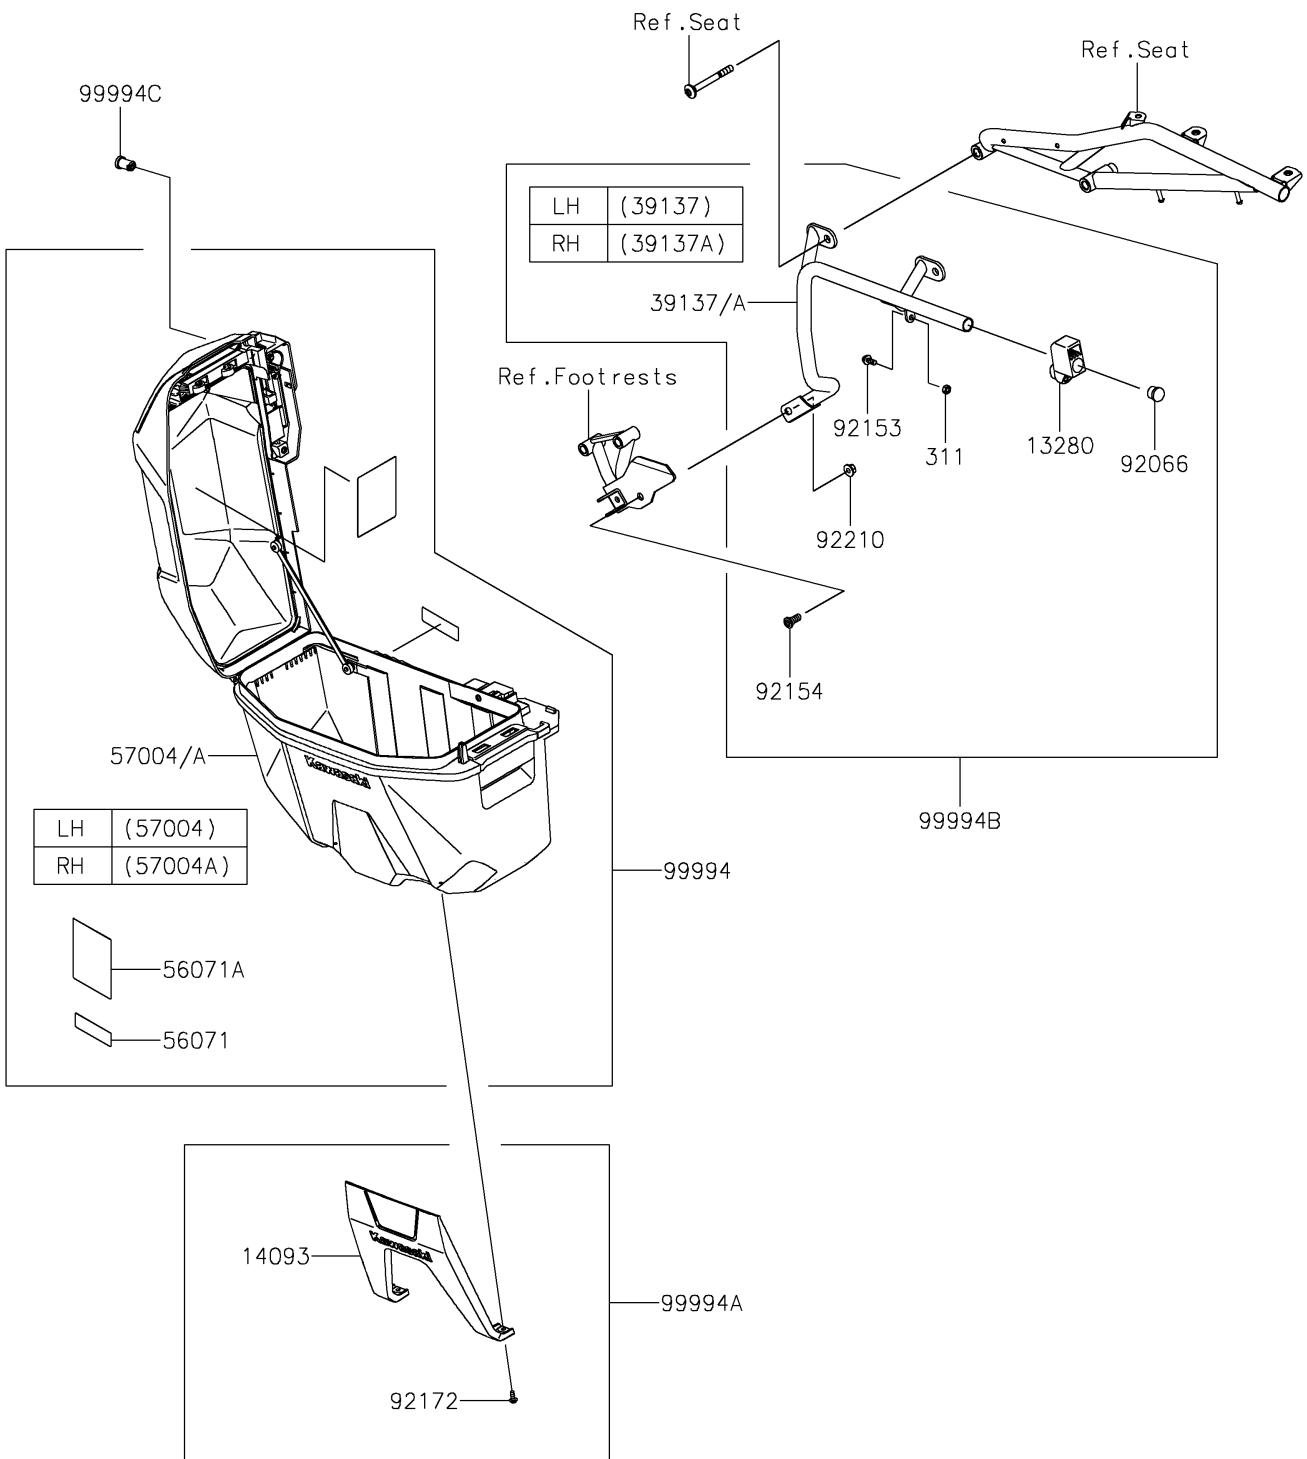

2022 KLR® 650 PARTS DIAGRAM

Accessory(Pannier Case)

F2910E

2022 KLR® 650 PARTS LIST

Accessory(Pannier Case)

ITEM NAME	PART NUMBER	QUANTITY
-----------	-------------	----------