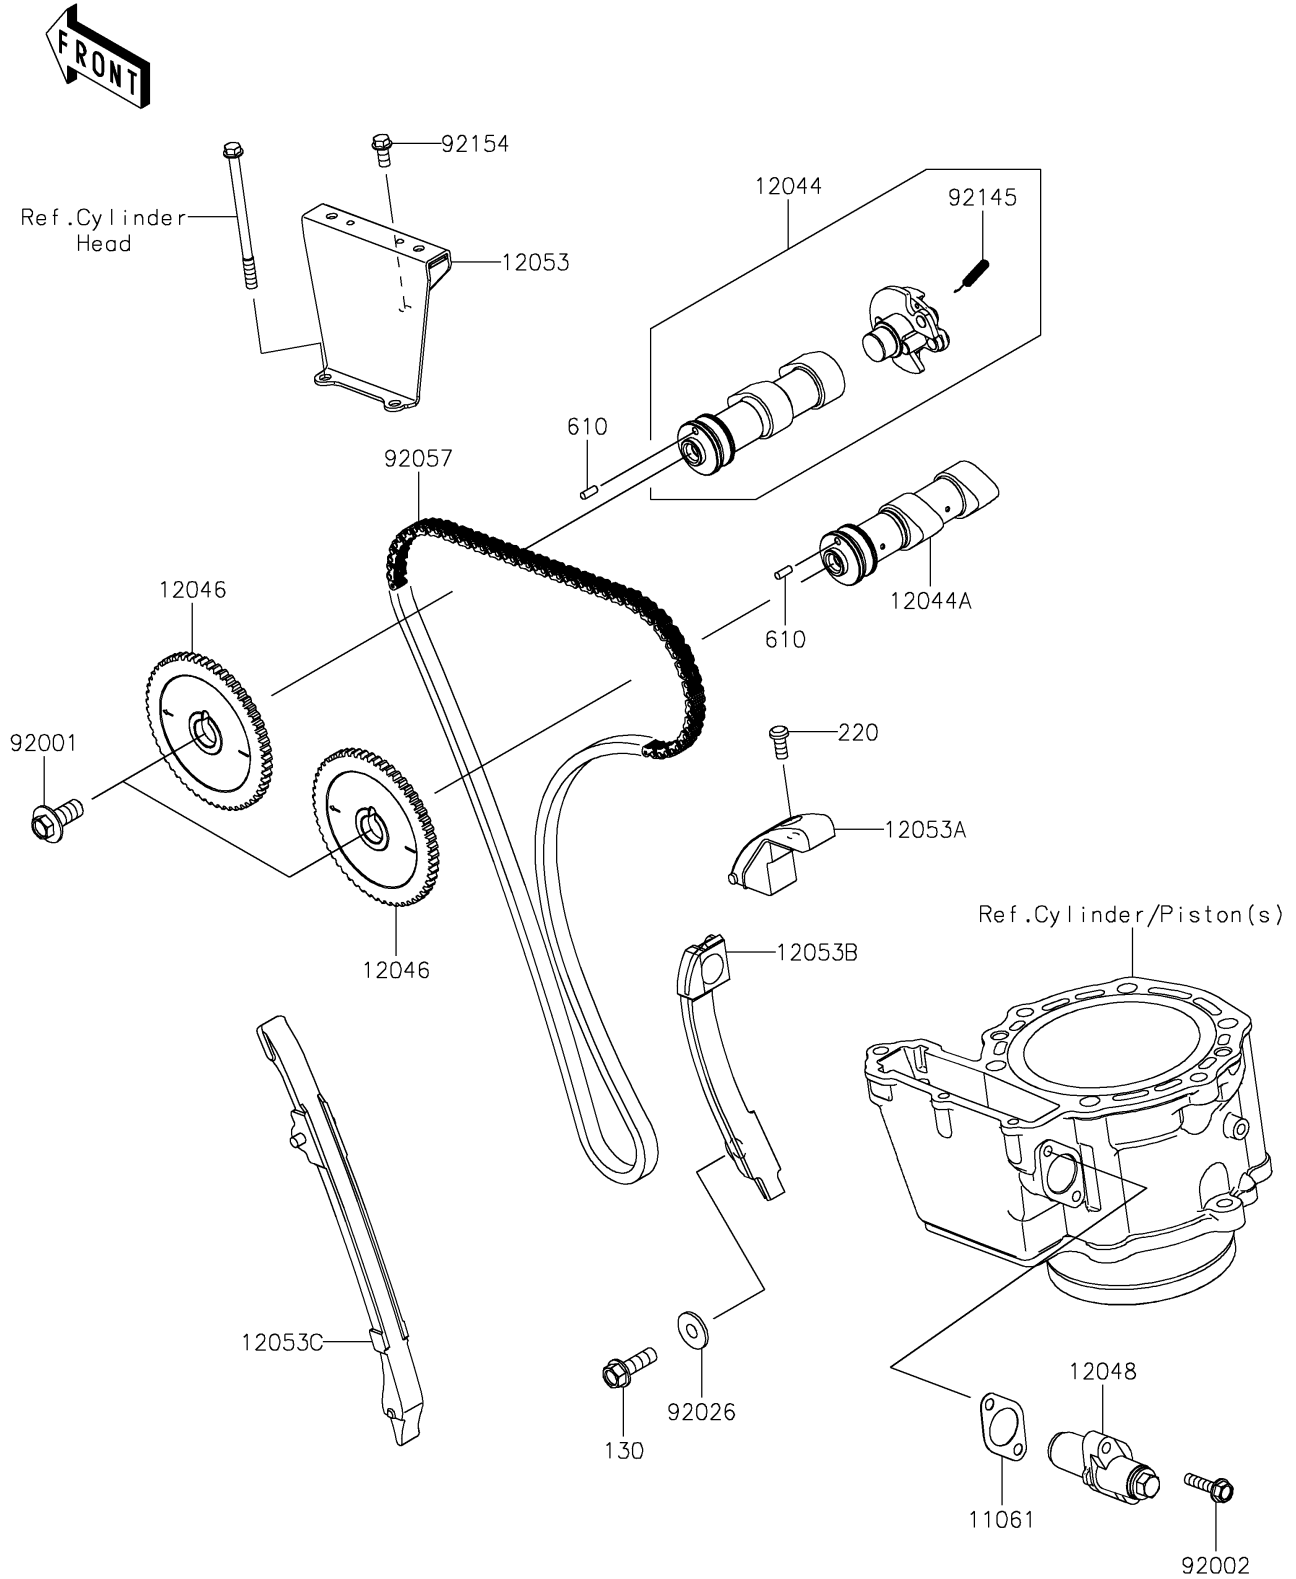

# 2022 KLR® 650 PARTS DIAGRAM

Camshaft(s)/Tensioner

E1230

## 2022 KLR® 650 PARTS LIST

### Camshaft(s)/Tensioner

ITEM NAME	PART NUMBER	QUANTITY
GASKET,TENSIONER (Ref # 11061)	11061-0427	1
CAMSHAFT-VALVE,EXHAUST (Ref # 12044)	12044-1522	1
CAMSHAFT-VALVE,INTAKE (Ref # 12044A)	12044-1523	1
SPROCKET,48T (Ref # 12046)	12046-1160	2
TENSIONER-ASSY,CAM CHAIN (Ref # 12048)	12048-1141	1
GUIDE-CHAIN,UPP (Ref # 12053)	12053-0314	1
GUIDE-CHAIN,LWR (Ref # 12053A)	12053-1134	1
GUIDE-CHAIN,RR (Ref # 12053B)	12053-1222	1
GUIDE-CHAIN,FR (Ref # 12053C)	12053-1223	1
BOLT,10X23 (Ref # 92001)	92001-1859	2
BOLT,FLANGED,6X25 (Ref # 92002)	92002-1086	2
SPACER (Ref # 92026)	92026-1146	1
CHAIN,CAM,92RH2015 (Ref # 92057)	92057-0671	1
SPRING,DECOMPRESSOR (Ref # 92145)	92145-1984	1
BOLT,FLANGED,6X12 (Ref # 92154)	92154-0358	1
BOLT-FLANGED,8X25 (Ref # 130)	130BA0825	1
SCREW-PAN-CROS,6X14 (Ref # 220)	220AA0614	1
ROLLER,4X10 (Ref # 610)	610A0410	2