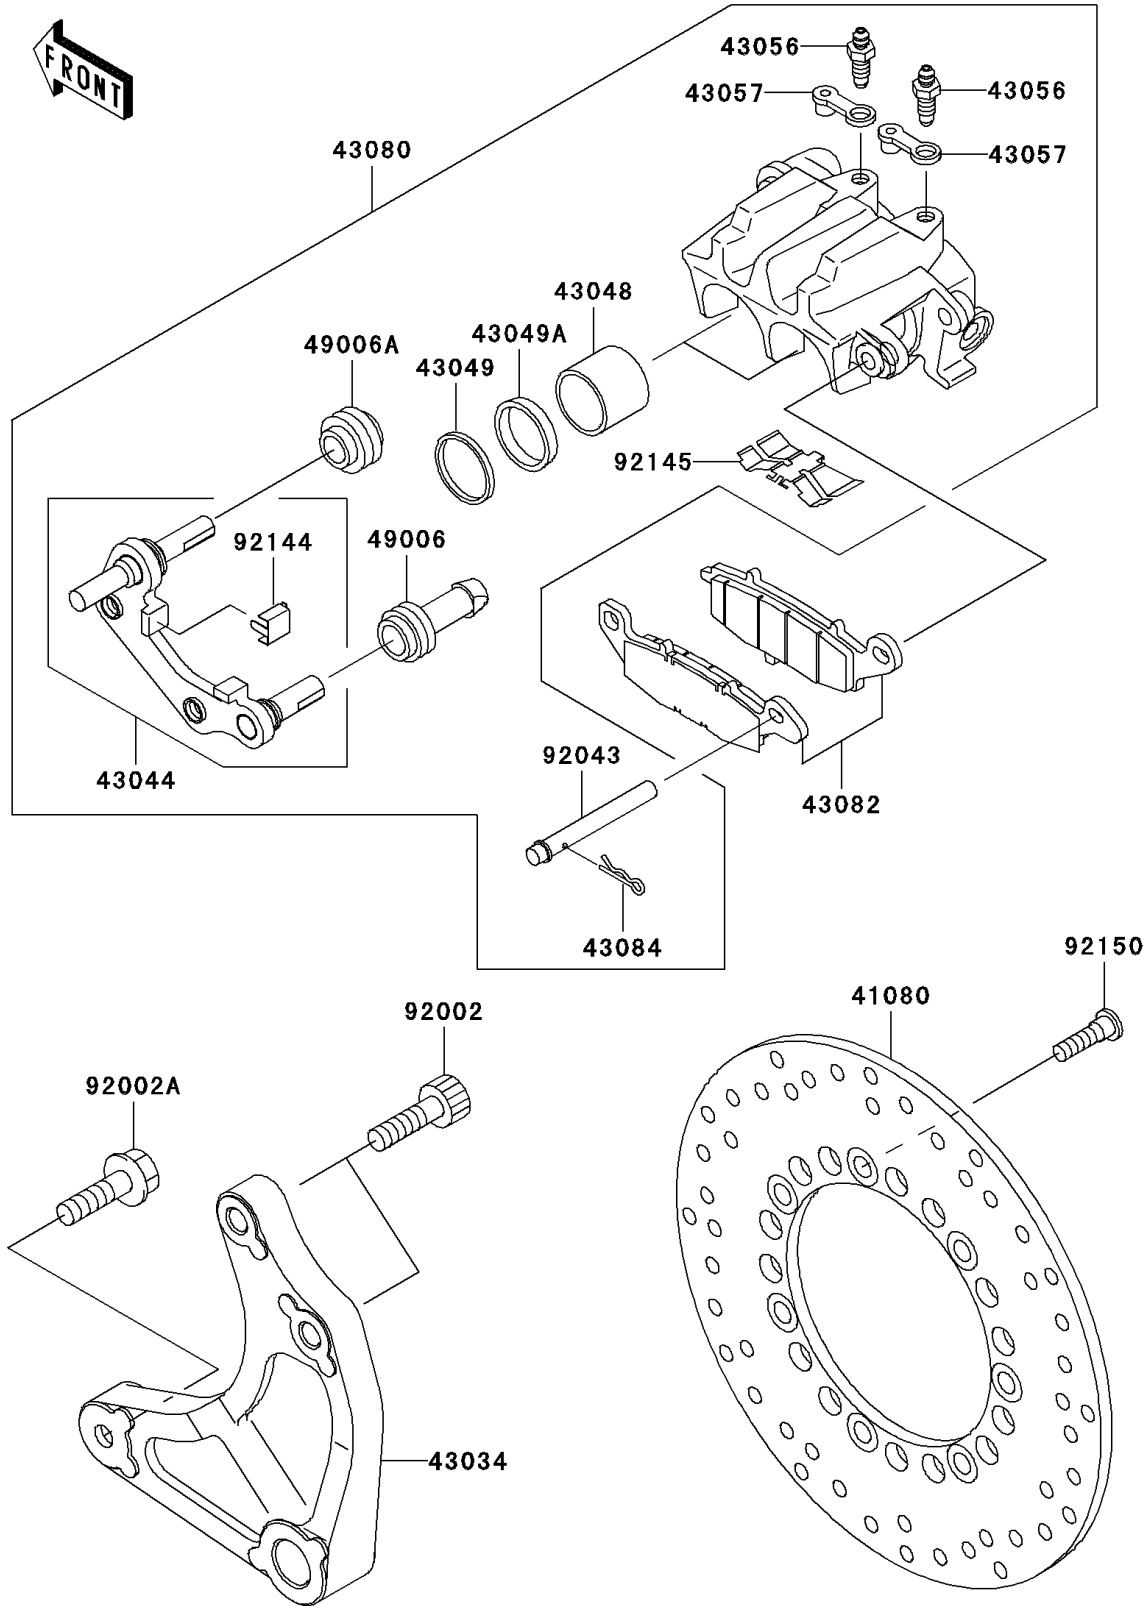

# 2004 Vulcan 1500 Classic PARTS DIAGRAM

Rear Brake

F2294

## 2004 Vulcan 1500 Classic PARTS LIST

### Rear Brake

ITEM NAME	PART NUMBER	QUANTITY
DISC,RR,SILVER (Ref # 41080)	41080-1459-CM	1
HOLDER-BRAKE,REAR CALIPER (Ref # 43034)	43034-1162	1
HOLDER-COMP-CALIPER (Ref # 43044)	43044-1129	1
PISTON-CALIPER (Ref # 43048)	43048-1073	2
PACKING (Ref # 43049)	43049-1068	2
PACKING,PISTON SEAL (Ref # 43049A)	43049-1092	2
BREATHER-BRAKE (Ref # 43056)	43056-1054	2
CAP-BREATHER (Ref # 43057)	43057-003	2
CALIPER-SUB-ASSY,RR,SILVER (Ref # 43080)	43080-5097-GN	1
PAD-ASSY-BRAKE (Ref # 43082)	43082-1260	1
CLAMP,PAD (Ref # 43084)	43084-003	1
BOOT,CALIPER (Ref # 49006)	49006-1054	1
BOOT,CALIPER (Ref # 49006A)	49006-1095	1
BOLT,SOCKET,10X17 (Ref # 92002)	92002-1713	2
BOLT,FLANGED,12X40 (Ref # 92002A)	92002-1969	1
PIN,PAD (Ref # 92043)	92043-1489	1
SPRING,STOPPER (Ref # 92144)	92144-1831	1
SPRING,PAD (Ref # 92145)	92145-1322	1
BOLT,SOCKET,8X30 (Ref # 92150)	92150-1771	7