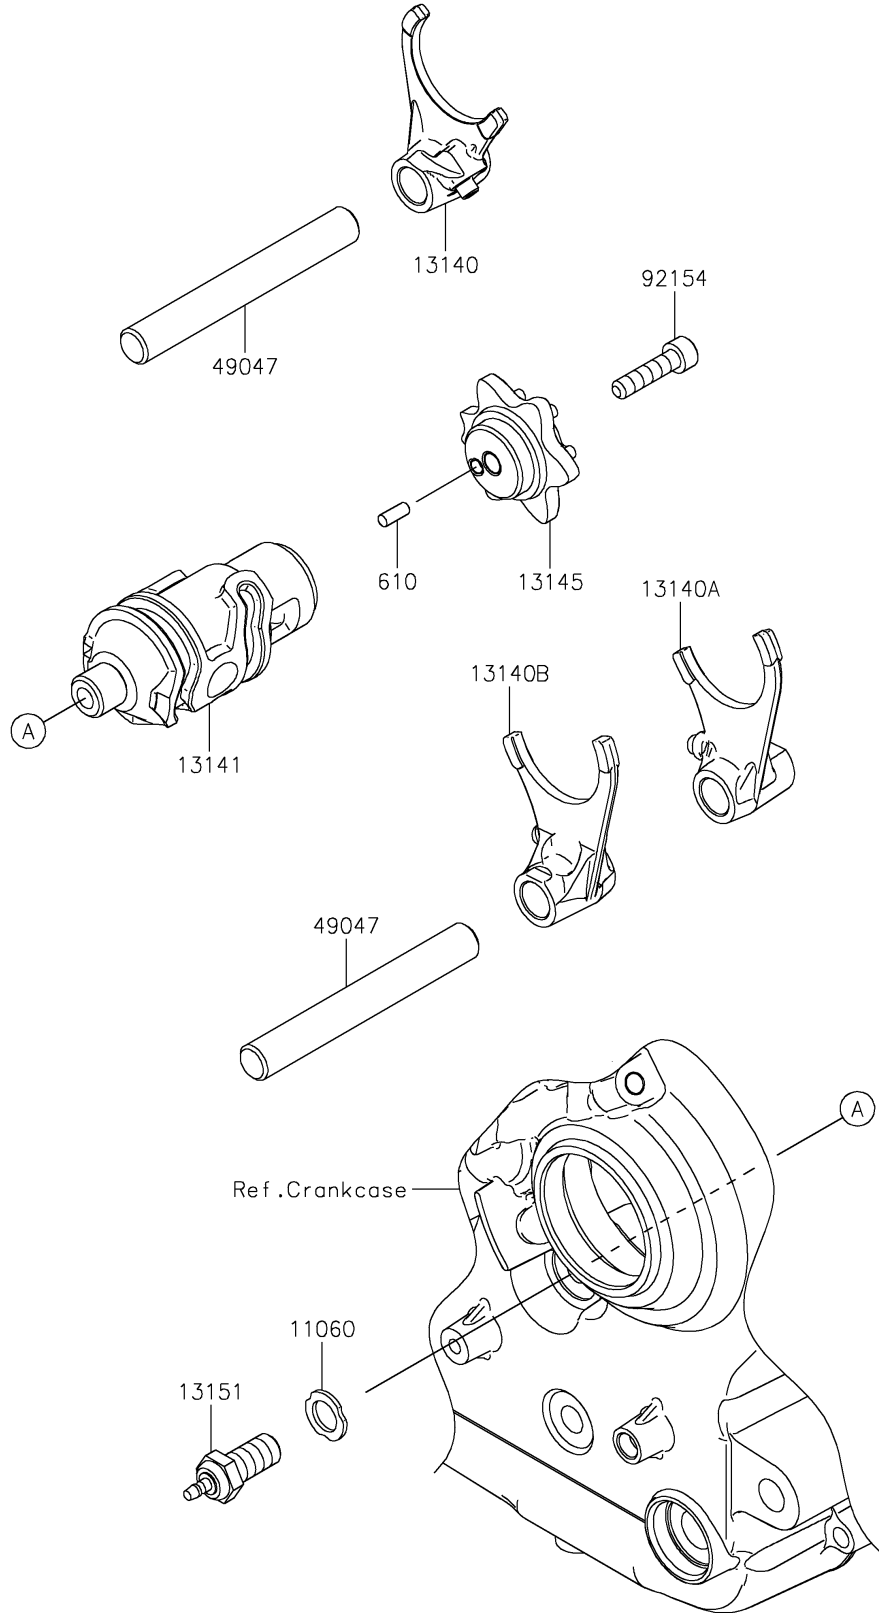

2022 KLR® 650 PARTS DIAGRAM

Gear Change Drum/Shift Fork(s)

E1362

2022 KLR® 650 PARTS LIST

Gear Change Drum/Shift Fork(s)

ITEM NAME	PART NUMBER	QUANTITY
GASKET,10.5X16X1.5 (Ref # 11060)	11060-1676	1
FORK-SHIFT (Ref # 13140)	13140-0694	1
FORK-SHIFT,LOW (Ref # 13140A)	13140-1023	1
FORK-SHIFT,2ND&3RD (Ref # 13140B)	13140-1024	1
DRUM-CHANGE (Ref # 13141)	13141-0613	1
CAM-CHANGE DRUM (Ref # 13145)	13145-0050	1
SWITCH-COMP (Ref # 13151)	13151-0559	1
ROD-SHIFT,L=93.7 (Ref # 49047)	49047-0039	2
BOLT,SOCKET,6X25 (Ref # 92154)	92154-0477	1
ROLLER,4X10 (Ref # 610)	610A0410	1