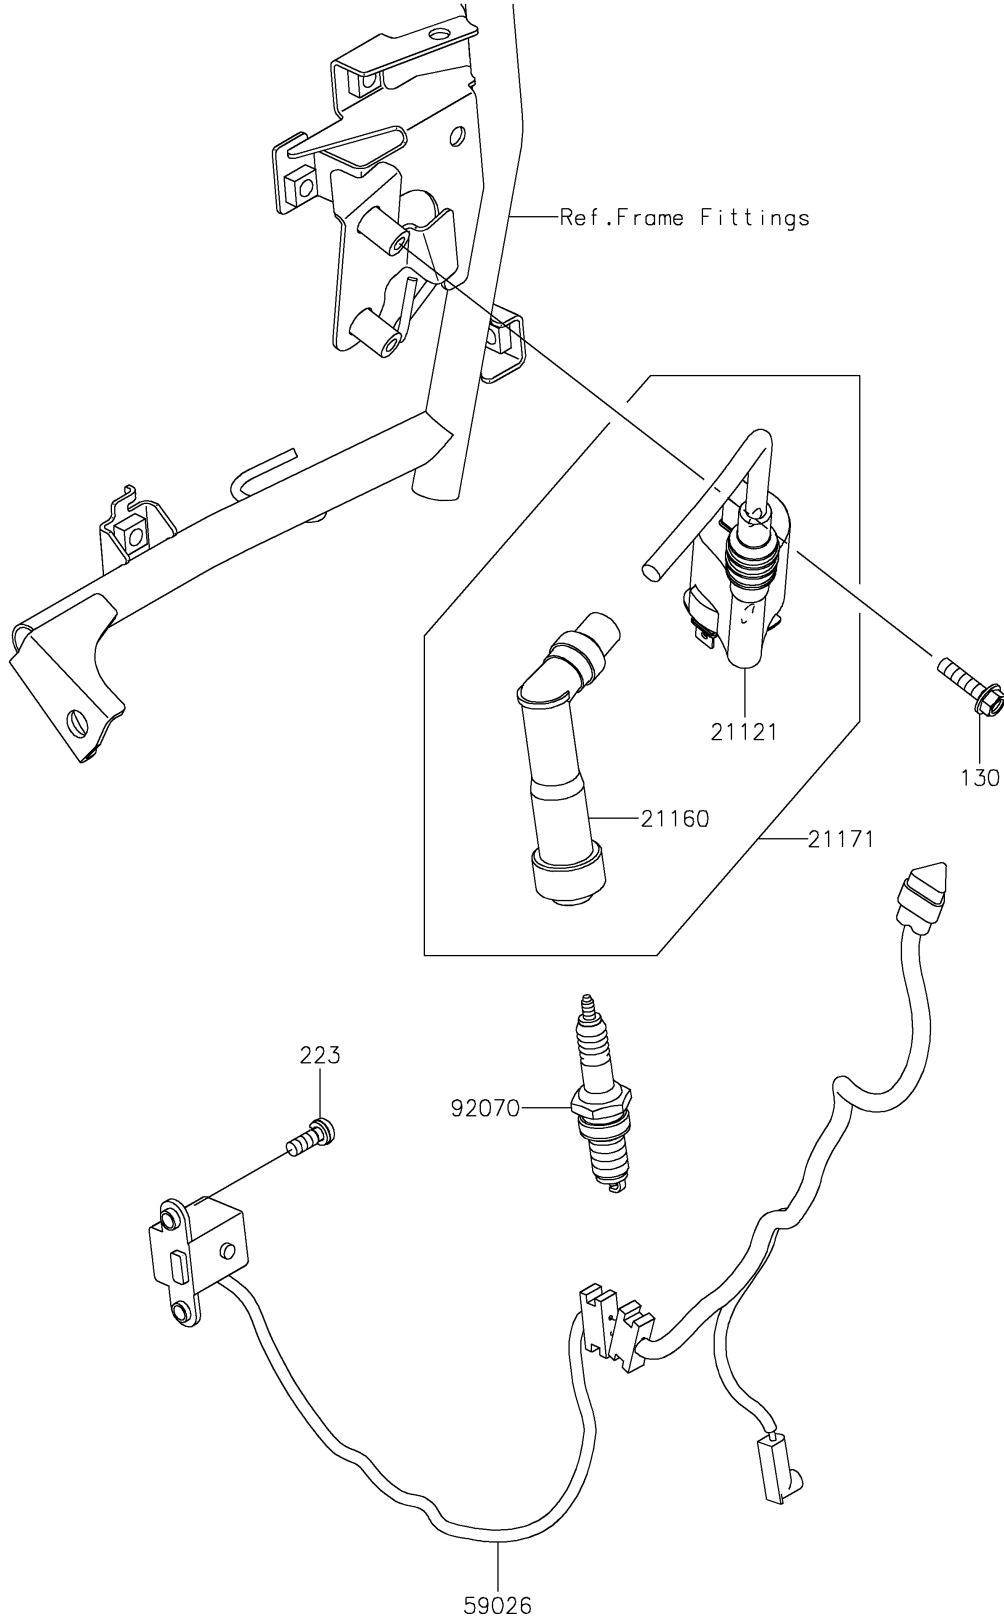

2022 KLR® 650 PARTS DIAGRAM

Ignition System

E1830

2022 KLR® 650 PARTS LIST

Ignition System

ITEM NAME	PART NUMBER	QUANTITY
COIL-IGNITION (Ref # 21121)	21121-0740	1
CAP-ASSY-PLUG (Ref # 21160)	21160-0019	1
COIL-ASSY-IGNITION (Ref # 21171)	21171-0789	1
COIL-PULSING (Ref # 59026)	59026-0563	1
PLUG-SPARK,DPR8EA-9(NGK) (Ref # 92070)	92070-1065	1
BOLT-FLANGED,5X20 (Ref # 130)	130BA0520	2
SCREW-PAN-WS-CROS,5X14 (Ref # 223)	223AA0514	2