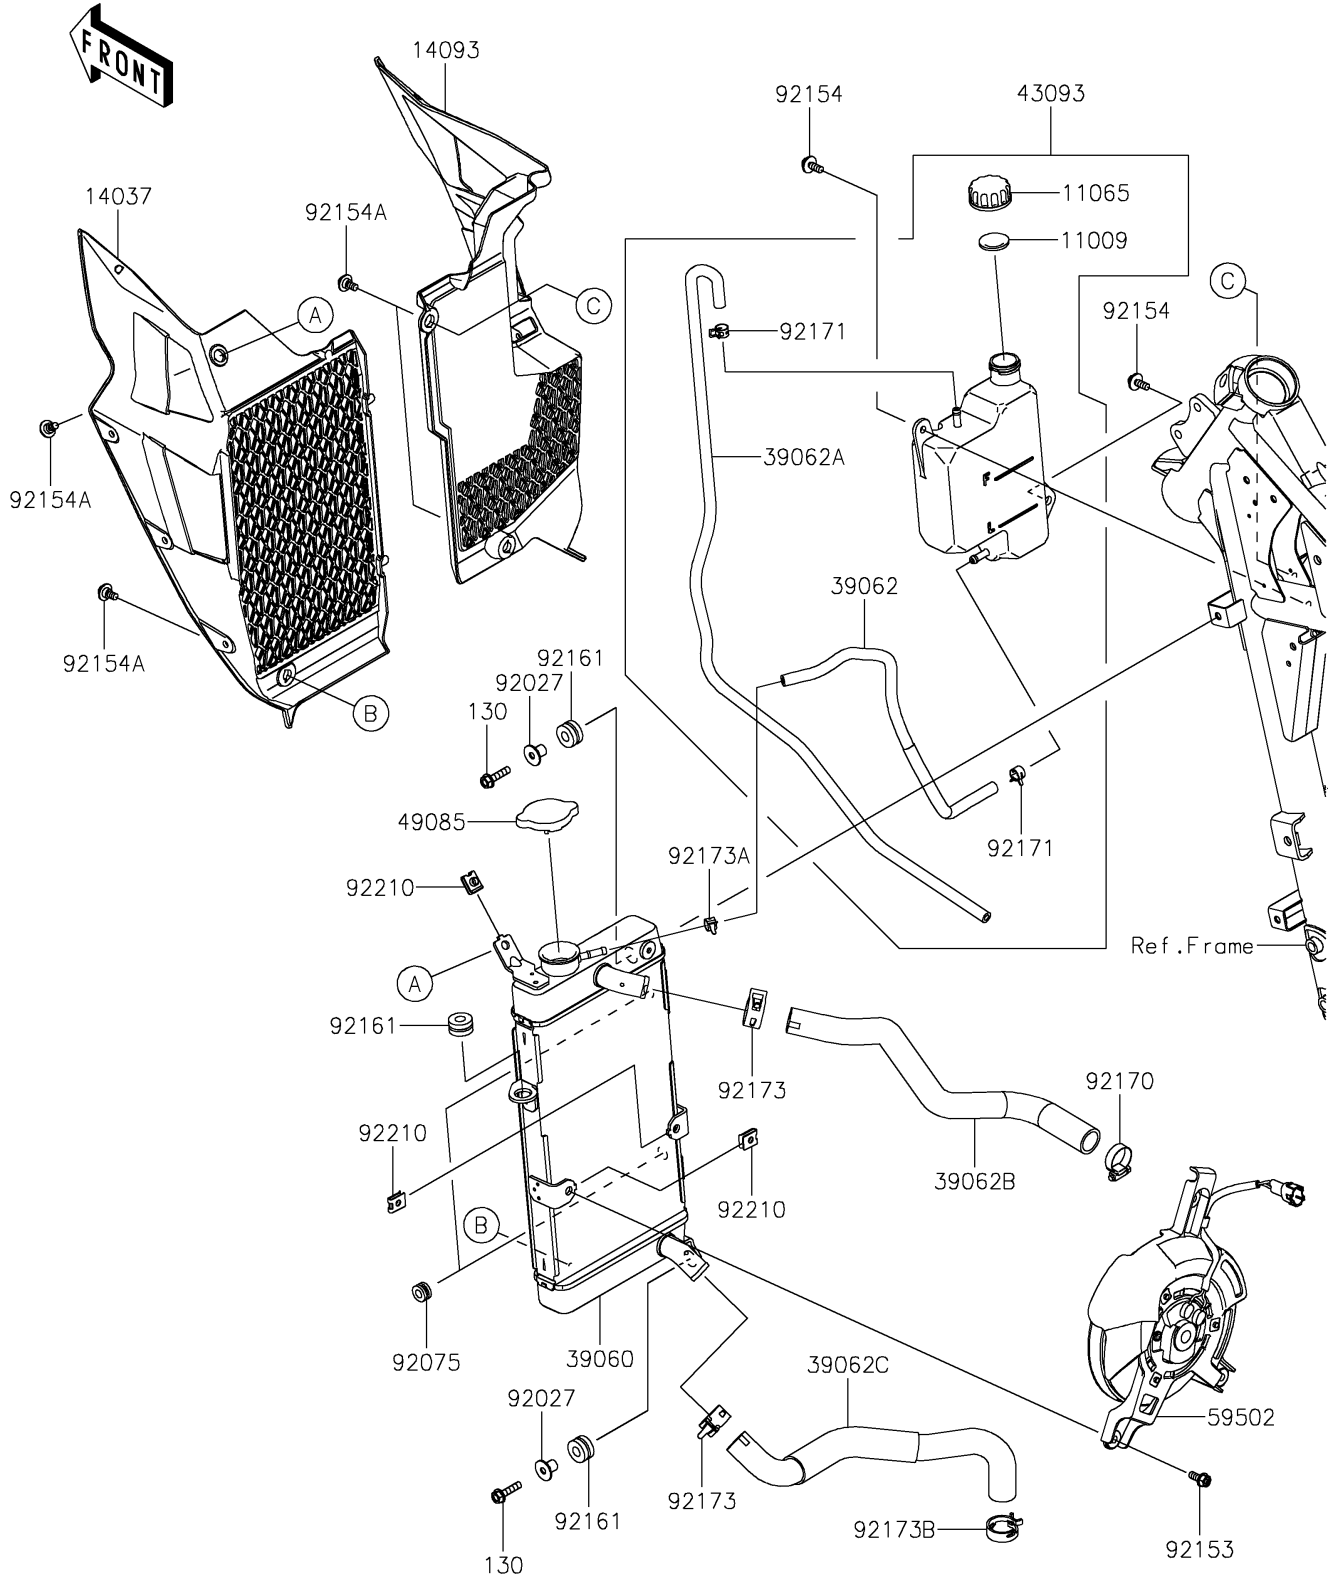

2022 KLR® 650 PARTS DIAGRAM

Radiator

E3032

2022 KLR® 650 PARTS LIST

Radiator

ITEM NAME	PART NUMBER	QUANTITY
GASKET,RESERVOIR TANK CAP (Ref # 11009)	11009-1145	1
CAP (Ref # 11065)	11065-0969	1
SCREEN,RADIATOR (Ref # 14037)	14037-0821	1
COVER,RH (Ref # 14093)	14093-1070	1
RADIATOR (Ref # 39060)	39060-0744	1
HOSE-COOLING,RAD-RESERVOIR (Ref # 39062)	39062-0922	1
HOSE-COOLING,OVERFLOW (Ref # 39062A)	39062-0923	1
HOSE-COOLING,HEAD-RADIATOR (Ref # 39062B)	39062-0924	1
HOSE-COOLING,W/PUMP-RADIATOR (Ref # 39062C)	39062-0925	1
RESERVOIR-ASSY-TANK (Ref # 43093)	43093-0010	1
CAP-ASSY-PRESSURE (Ref # 49085)	49085-0006	1
FAN-ASSY (Ref # 59502)	59502-0632	1
COLLAR,6.5X10X14.1 (Ref # 92027)	92027-1183	2
DAMPER (Ref # 92075)	92075-1912	2
BOLT (Ref # 92153)	92153-0531	3
BOLT,6X16 (Ref # 92154)	92154-0391	2
BOLT,FLANGED,6X9 (Ref # 92154A)	92154-0546	4
DAMPER (Ref # 92161)	92161-1755	3
CLAMP,COOLING HOSE (Ref # 92170)	92170-1033	1
CLAMP,10.5X8X0.7 (Ref # 92171)	92171-1992	2
CLAMP (Ref # 92173)	92173-1567	2
CLAMP (Ref # 92173A)	92173-2425	1
CLAMP (Ref # 92173B)	92173-2459	1
NUT (Ref # 92210)	92210-1323	3
BOLT-FLANGED,6X25 (Ref # 130)	130BA0625	2