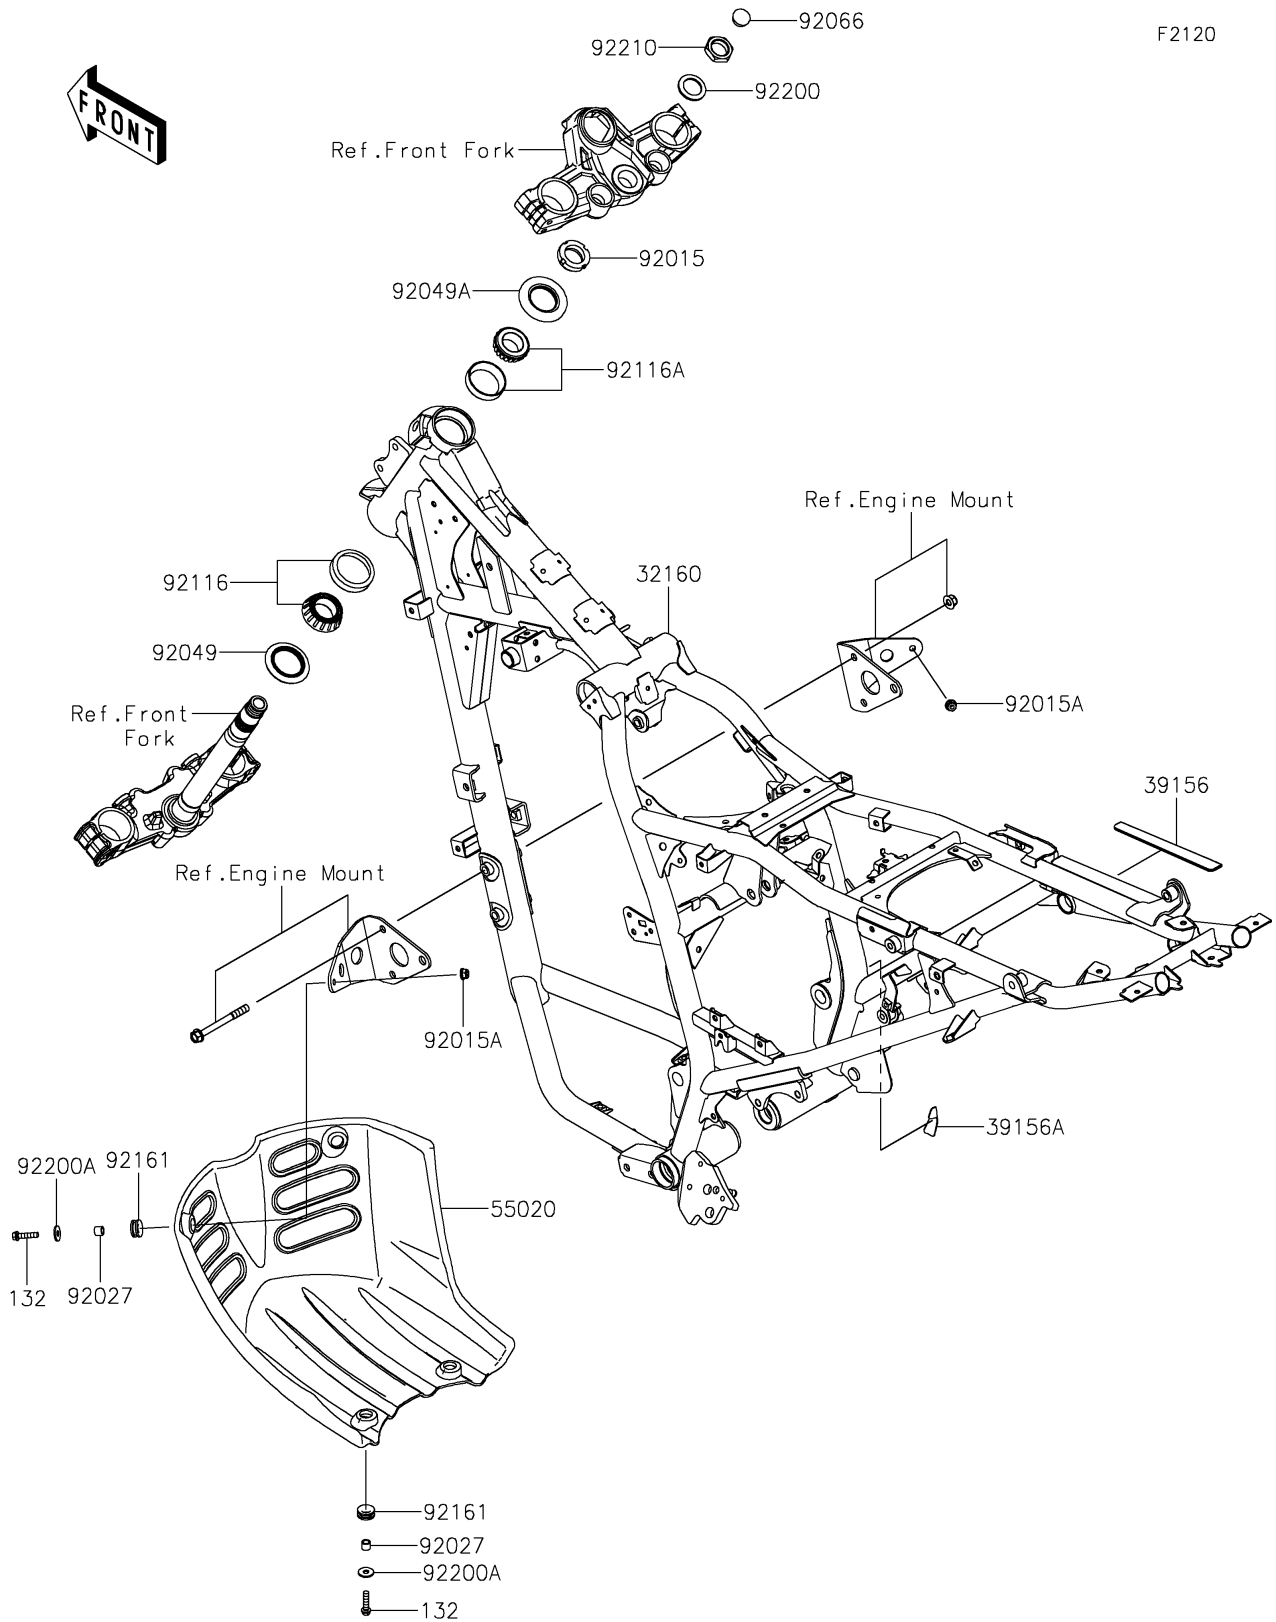

2022 KLR® 650 PARTS DIAGRAM

Frame

2022 KLR® 650 PARTS LIST

Frame

ITEM NAME	PART NUMBER	QUANTITY
FRAME-COMP,F.S.BLACK (Ref # 32160)	32160-1906-18R	1
PAD,RH (Ref # 39156)	39156-2775	1
PAD (Ref # 39156A)	39156-2794	1
GUARD,ENGINE,F.BLACK (Ref # 55020)	55020-2372-6Z	1
NUT,25MM,T=12 (Ref # 92015)	92015-1546	1
NUT,LOCK,FLANGED,6MM (Ref # 92015A)	92015-1603	2
COLLAR,6.8X10X8.5 (Ref # 92027)	92027-129	4
SEAL-OIL,XMHE36X52X4J (Ref # 92049)	92049-1162	1
SEAL-OIL,STEERING STEM (Ref # 92049A)	92049-1214	1
PLUG (Ref # 92066)	92066-1306	1
BEARING-ROLLER,HR320/28XJ (Ref # 92116)	92116-1009	1
BEARING-ROLLER,HICAP 32005JR (Ref # 92116A)	92116-1052	1
DAMPER,10X20X8 (Ref # 92161)	92161-1828	4
WASHER,STEERING STEM (Ref # 92200)	92200-0517	1
WASHER,6.5X18X1.6 (Ref # 92200A)	92200-0766	4
NUT,STEERING STEM,22MM (Ref # 92210)	92210-1521	1
BOLT-FLANGED-SMALL,6X25 (Ref # 132)	132BB0625	4