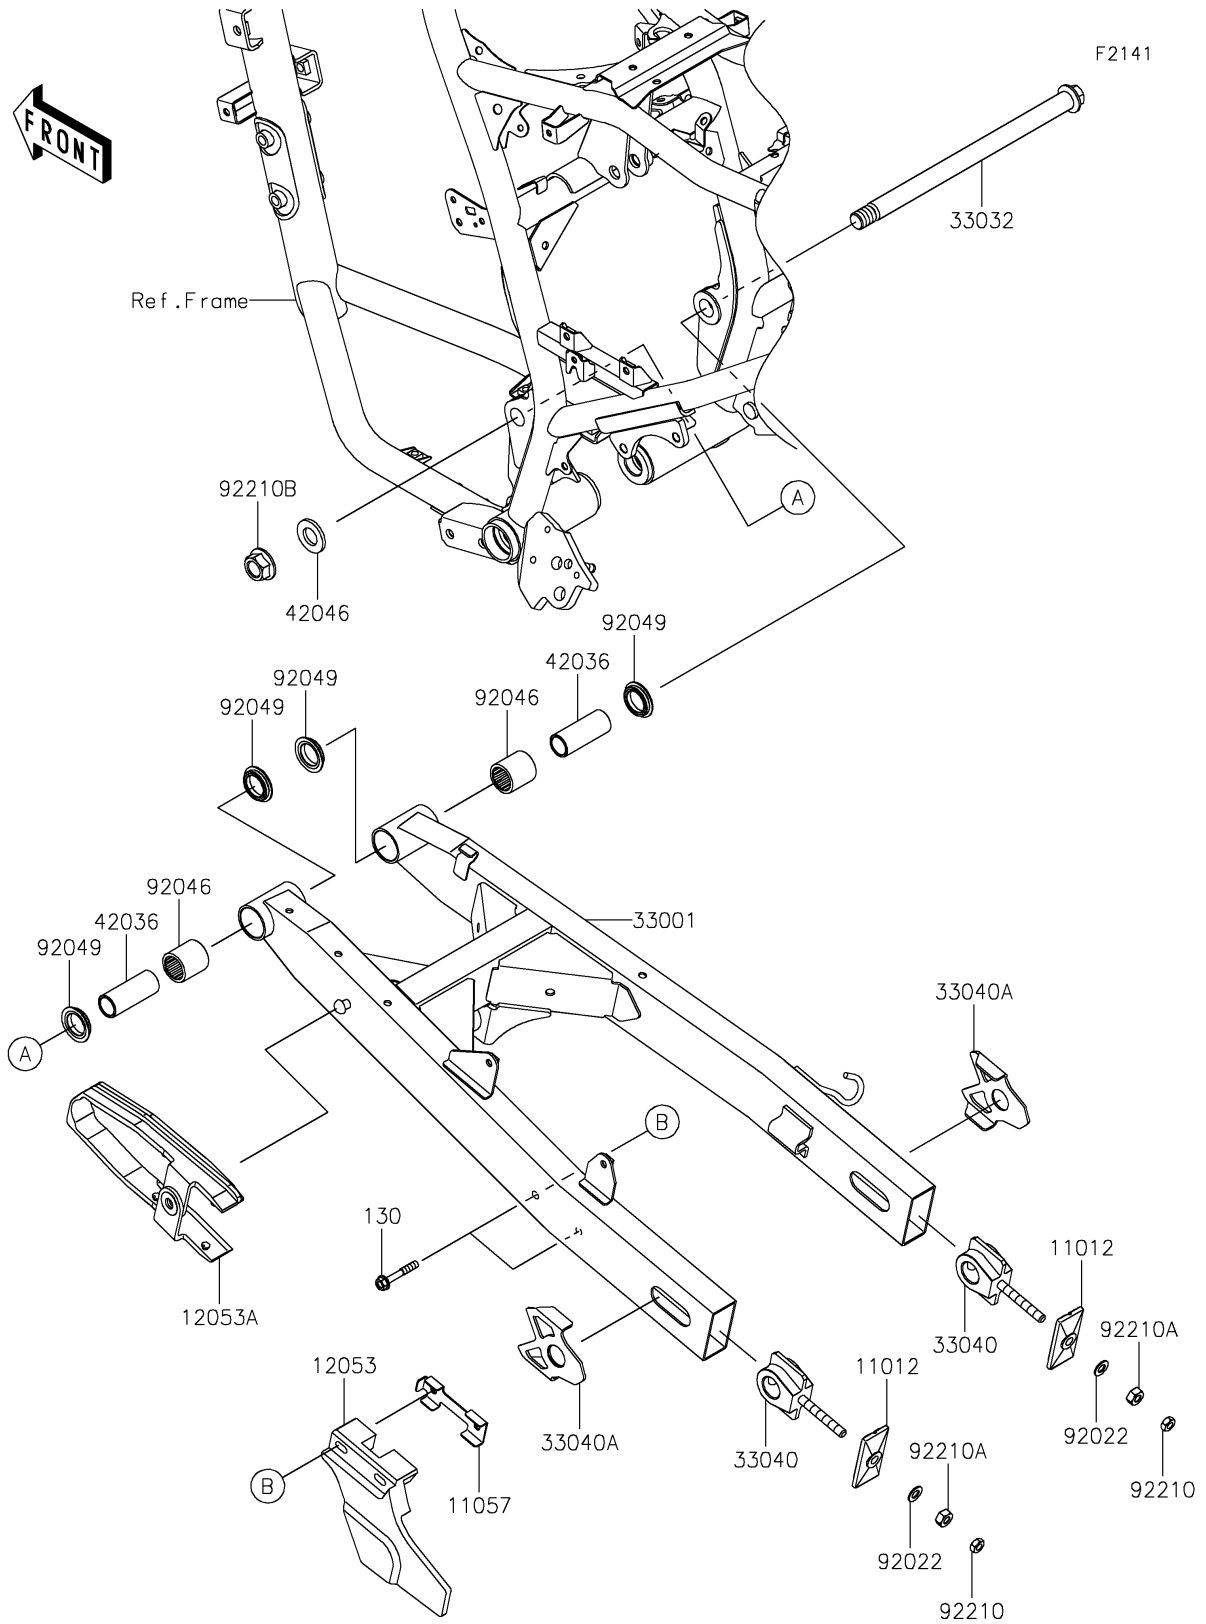

2022 KLR® 650 PARTS DIAGRAM

Swingarm

2022 KLR® 650 PARTS LIST

Swingarm

ITEM NAME	PART NUMBER	QUANTITY
CAP,CHAIN ADJUSTER,F.S.BLACK (Ref # 11012)	11012-1871-18R	2
BRACKET,CHAIN GUIDE (Ref # 11057)	11057-7405	1
GUIDE-CHAIN,RR (Ref # 12053)	12053-0222	1
GUIDE-CHAIN,FR (Ref # 12053A)	12053-0313	1
ARM-COMP-SWING,F.S.BLACK (Ref # 33001)	33001-0733-18R	1
SHAFT-SWING ARM (Ref # 33032)	33032-0066	1
ADJUSTER-CHAIN (Ref # 33040)	33040-0098	2
ADJUSTER-CHAIN,F.S.BLACK (Ref # 33040A)	33040-0099-18R	2
SLEEVE,17.1X22X55.5 (Ref # 42036)	42036-0859	2
WASHER,17.3X32X3.2 (Ref # 42046)	42046-009	1
WASHER,8.5X16X1.2 (Ref # 92022)	92022-1582	2
BEARING-NEEDLE,TA2230Z (Ref # 92046)	92046-1174	2
SEAL-OIL,MHA22X29X5.7F (Ref # 92049)	92049-1289	4
NUT,8MM,5X12 (Ref # 92210)	92210-1588	2
NUT,8MM,6.5X14 (Ref # 92210A)	92210-1589	2
NUT,FLANGED,16MM (Ref # 92210B)	92210-1817	1
BOLT-FLANGED,6X40 (Ref # 130)	130BA0640	2