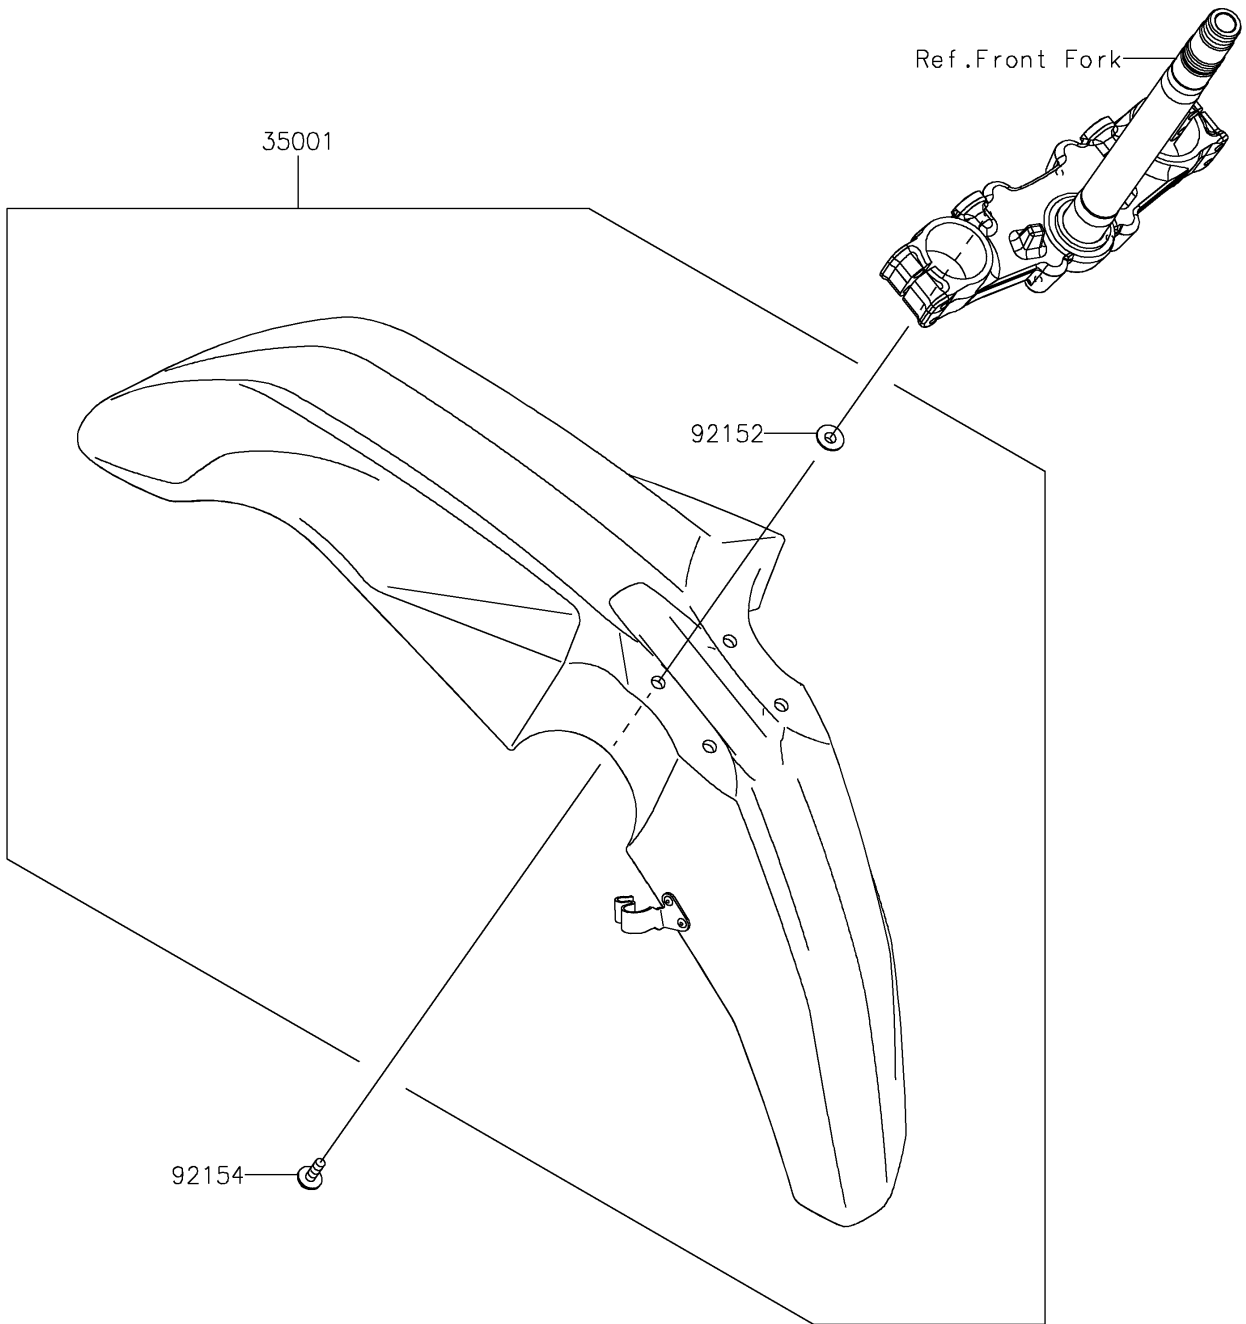

# 2022 KLR® 650 PARTS DIAGRAM

Front Fender(s)

F2171

## 2022 KLR® 650 PARTS LIST

### Front Fender(s)

| ITEM NAME                             | PART NUMBER    | QUANTITY |
|---------------------------------------|----------------|----------|
| FENDER-ASSY-FRONT,EBONY (Ref # 35001) | 35001-0083-68L | 1        |
| COLLAR (Ref # 92152)                  | 92152-0427     | 4        |
| BOLT,FLANGED,6X20 (Ref # 92154)       | 92154-0392     | 4        |