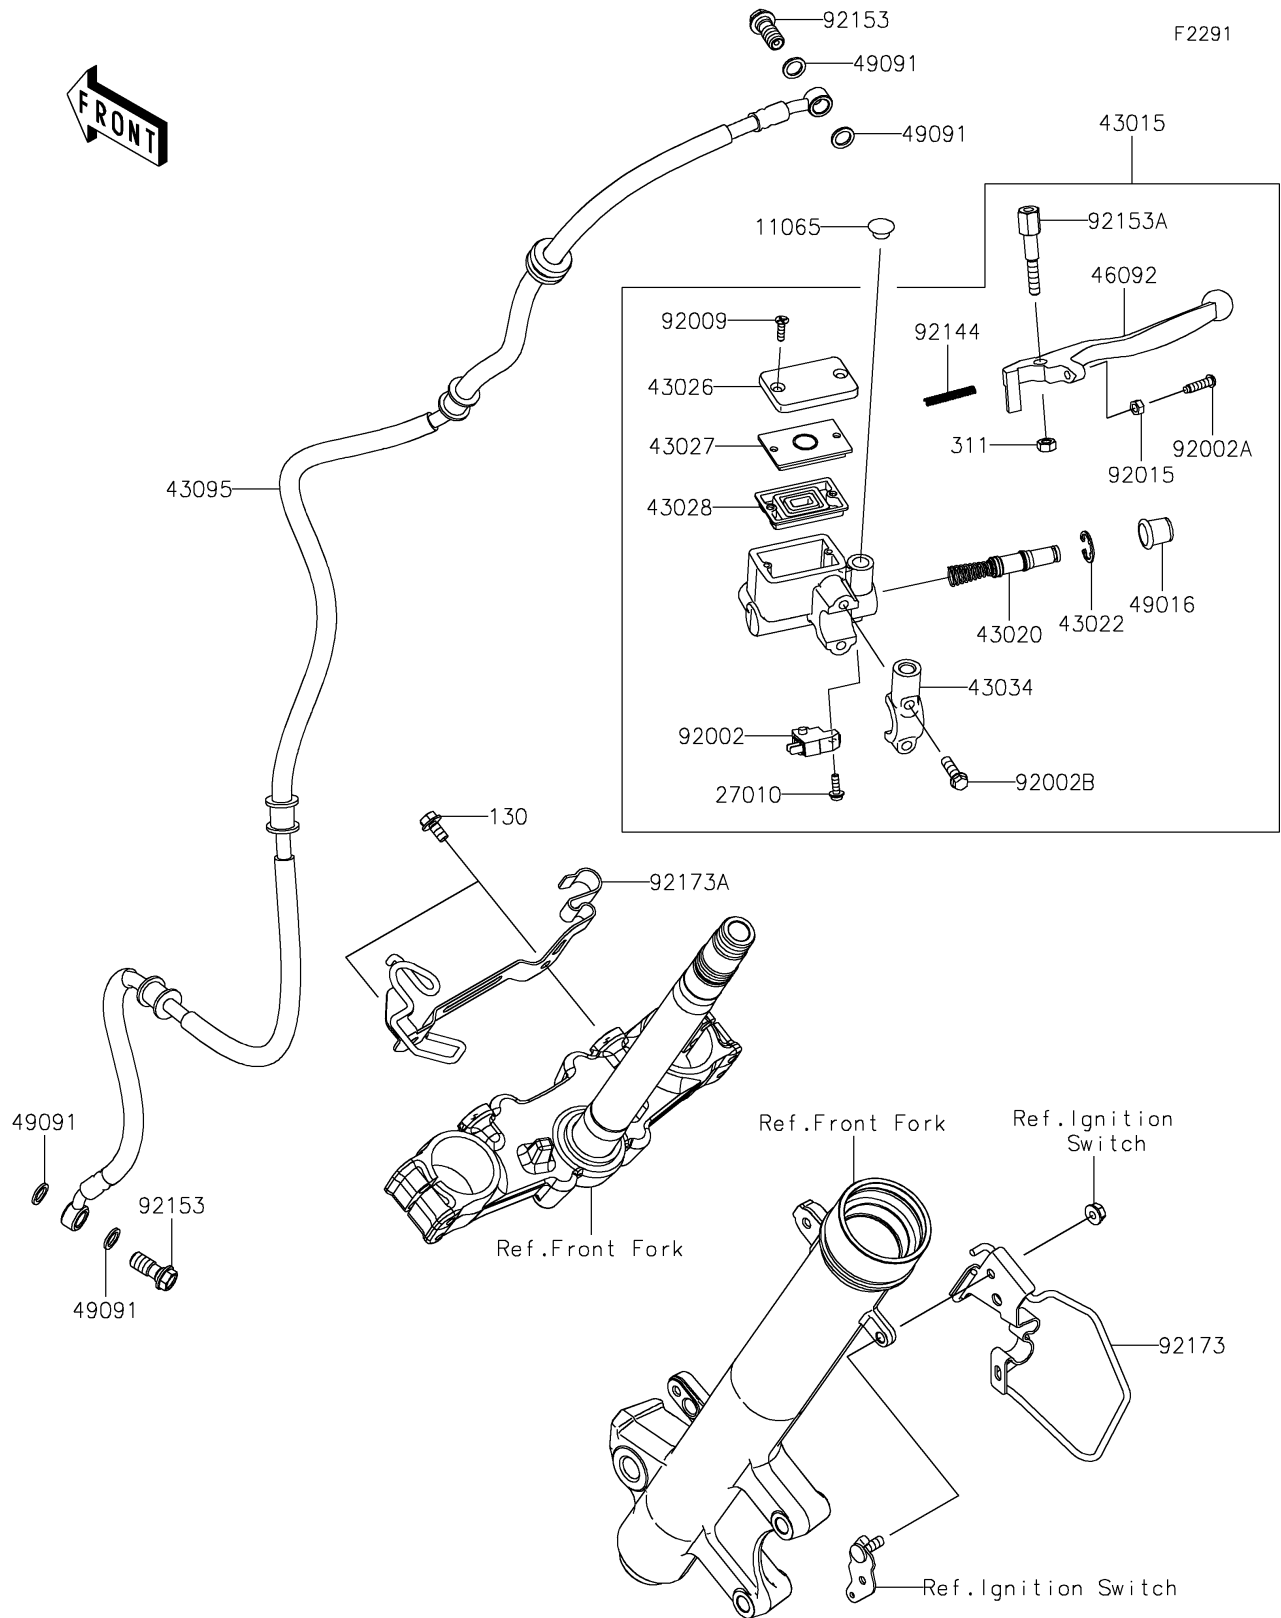

# 2022 KLR® 650 PARTS DIAGRAM

## Front Master Cylinder

## 2022 KLR® 650 PARTS LIST

### Front Master Cylinder

ITEM NAME	PART NUMBER	QUANTITY
CAP,DUMMY (Ref # 11065)	11065-0218	1
SWITCH,BRAKE (Ref # 27010)	27010-0762	1
CYLINDER-ASSY-MASTER,FR (Ref # 43015)	43015-0788	1
PISTON-COMP-BRAKE (Ref # 43020)	43020-1104	1
STOPPER-BRAKE,PISTON (Ref # 43022)	43022-1010	1
CAP-BRAKE (Ref # 43026)	43026-1082	1
PLATE-DIAPHRAGM (Ref # 43027)	43027-1057	1
DIAPHRAGM (Ref # 43028)	43028-1061	1
HOLDER-BRAKE (Ref # 43034)	43034-0145	1
HOSE-BRAKE,FR (Ref # 43095)	43095-1760	1
LEVER-GRIP,FRONT BRAKE (Ref # 46092)	46092-1175	1
COVER-SEAL,MASTER CYLINDER (Ref # 49016)	49016-1044	1
WASHER-SEAL,10.1X14.5X1.5 (Ref # 49091)	49091-0001	4
BOLT,SCREW,4X12 (Ref # 92002)	92002-1323	1
BOLT,ADJUST (Ref # 92002A)	92002-1893	1
BOLT (Ref # 92002B)	92002-1894	2
SCREW,4MM (Ref # 92009)	92009-1458	2
NUT,ADJUST (Ref # 92015)	92015-1642	1
SPRING,RETURN (Ref # 92144)	92144-1103	1
BOLT,OIL,L=23 (Ref # 92153)	92153-0627	2
BOLT,LEVER SET (Ref # 92153A)	92153-0790	1
CLAMP (Ref # 92173)	92173-2348	1
CLAMP (Ref # 92173A)	92173-2350	1
BOLT-FLANGED,6X12 (Ref # 130)	130BA0612	2
NUT-HEX,6MM (Ref # 311)	311BB0600	1