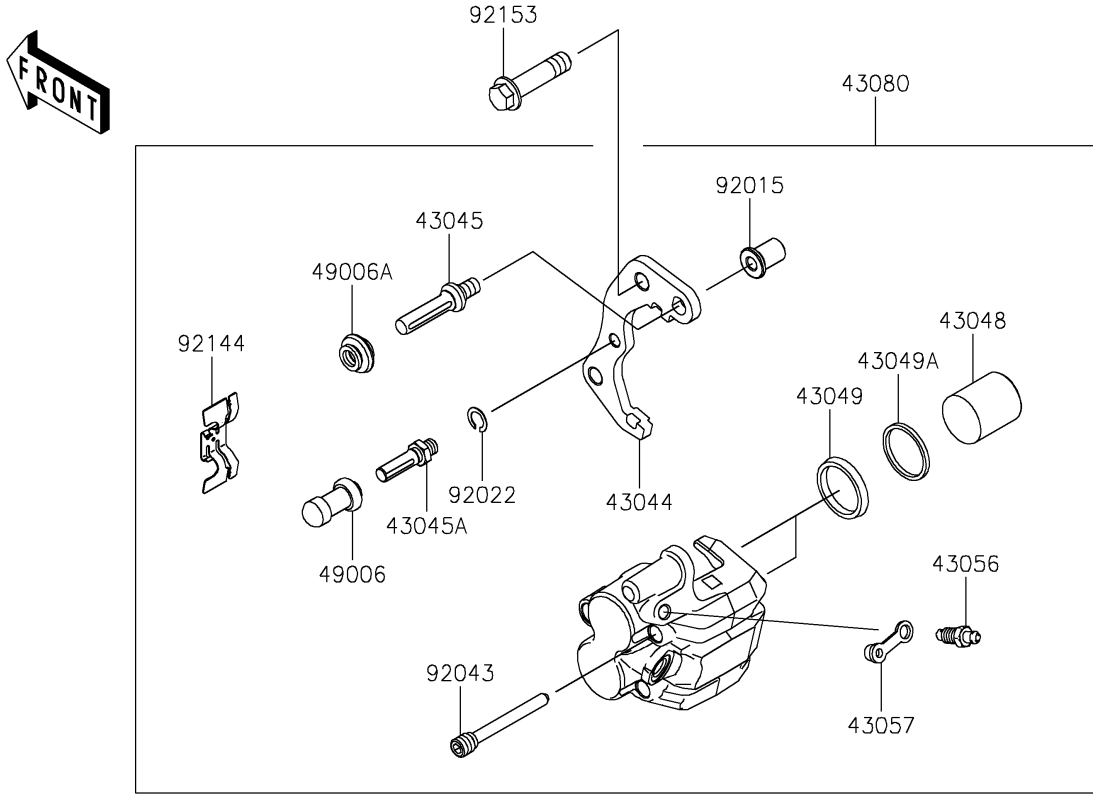

2022 KLR® 650 PARTS DIAGRAM

Front Brake

F2292

2022 KLR® 650 PARTS LIST

Front Brake

ITEM NAME	PART NUMBER	QUANTITY
DISC,FR,BLACK (Ref # 41080)	41080-0728-11H	1
HOLDER-COMP-CALIPER,FR,LH (Ref # 43044)	43044-0006	1
SHAFT-CALIPER (Ref # 43045)	43045-0013	1
SHAFT-CALIPER (Ref # 43045A)	43045-1010	1
PISTON-CALIPER (Ref # 43048)	43048-1068	2
PACKING,PISTON SEAL (Ref # 43049)	43049-1060	2
PACKING,PISTON SEAL (Ref # 43049A)	43049-1061	2
BREATHER-BRAKE (Ref # 43056)	43056-0004	1
CAP-BREATHER (Ref # 43057)	43057-1001	1
CALIPER-SUB-ASSY,FR,BLACK (Ref # 43080)	43080-0231-DJ	1
PAD-ASSY-BRAKE (Ref # 43082)	43082-0060	1
BOOT,CALIPER (Ref # 49006)	49006-1088	1
BOOT,CALIPER (Ref # 49006A)	49006-1242	1
NUT (Ref # 92015)	92015-1740	1
WASHER,WAVE (Ref # 92022)	92022-1373	1
PIN,HANGER (Ref # 92043)	92043-1416	2
SPRING,PAD (Ref # 92144)	92144-1847	1
BOLT,8X15 (Ref # 92150)	92150-1852	6
BOLT,FLANGED,10X41 (Ref # 92153)	92153-0587	2
DAMPER (Ref # 92161)	92161-2430	1