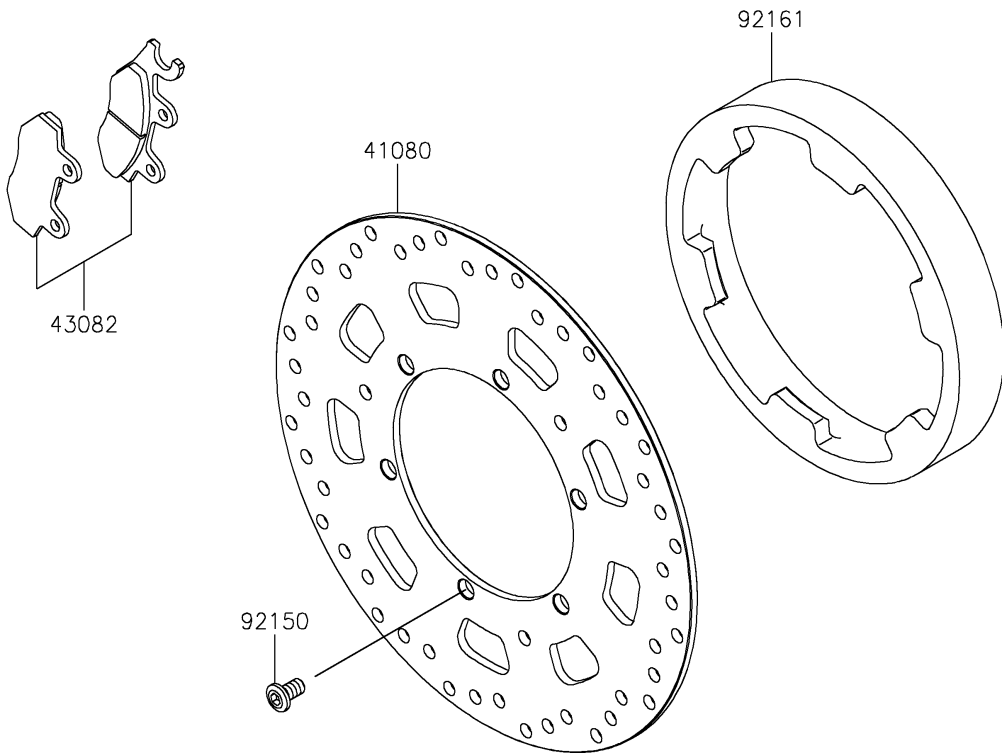

2022 KLR® 650 PARTS DIAGRAM

Front Brake

F2292

2022 KLR® 650 PARTS LIST

Front Brake

ITEM NAME	PART NUMBER	QUANTITY
DISC,FR,BLACK (Ref # 41080)	41080-0728-11H	1
HOLDER-COMP-CALIPER,FR,LH (Ref # 43044)	43044-0006	1
SHAFT-CALIPER (Ref # 43045)	43045-0013	1
SHAFT-CALIPER (Ref # 43045A)	43045-1010	1
PISTON-CALIPER (Ref # 43048)	43048-1068	2
PACKING,PISTON SEAL (Ref # 43049)	43049-1060	2
PACKING,PISTON SEAL (Ref # 43049A)	43049-1061	2
BREATHER-BRAKE (Ref # 43056)	43056-0004	1
CAP-BREATHER (Ref # 43057)	43057-1001	1
CALIPER-SUB-ASSY,FR,BLACK (Ref # 43080)	43080-0231-DJ	1
PAD-ASSY-BRAKE (Ref # 43082)	43082-0060	1
BOOT,CALIPER (Ref # 49006)	49006-1088	1
BOOT,CALIPER (Ref # 49006A)	49006-1242	1
NUT (Ref # 92015)	92015-1740	1
WASHER,WAVE (Ref # 92022)	92022-1373	1
PIN,HANGER (Ref # 92043)	92043-1416	2
SPRING,PAD (Ref # 92144)	92144-1847	1
BOLT,8X15 (Ref # 92150)	92150-1852	6
BOLT,FLANGED,10X41 (Ref # 92153)	92153-0587	2
DAMPER (Ref # 92161)	92161-2430	1