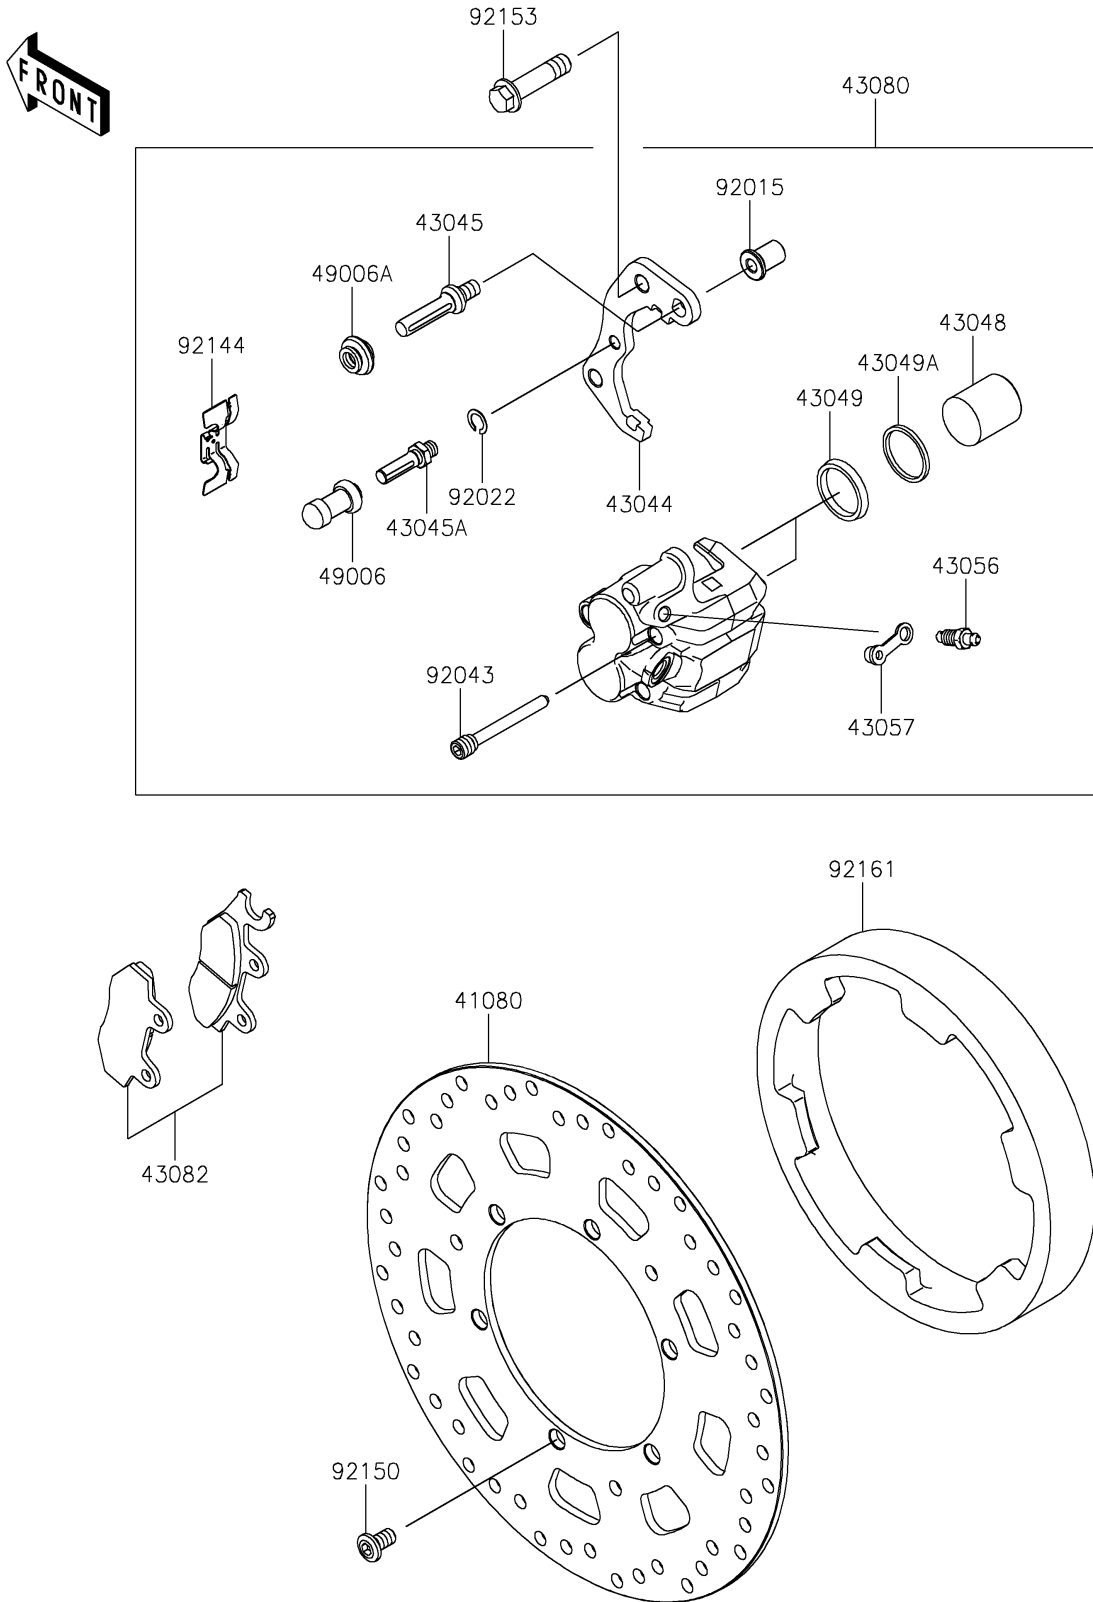

2022 KLR® 650 PARTS DIAGRAM

Front Brake

F2292

2022 KLR® 650 PARTS LIST

Front Brake

ITEM NAME	PART NUMBER	QUANTITY
DISC,FR,BLACK (Ref # 41080)	41080-0728-11H	1
HOLDER-COMP-CALIPER,FR,LH (Ref # 43044)	43044-0006	1
SHAFT-CALIPER (Ref # 43045)	43045-0013	1
SHAFT-CALIPER (Ref # 43045A)	43045-1010	1
PISTON-CALIPER (Ref # 43048)	43048-1068	2
PACKING,PISTON SEAL (Ref # 43049)	43049-1060	2
PACKING,PISTON SEAL (Ref # 43049A)	43049-1061	2
BREATHER-BRAKE (Ref # 43056)	43056-0004	1
CAP-BREATHER (Ref # 43057)	43057-1001	1
CALIPER-SUB-ASSY,FR,BLACK (Ref # 43080)	43080-0231-DJ	1
PAD-ASSY-BRAKE (Ref # 43082)	43082-0060	1
BOOT,CALIPER (Ref # 49006)	49006-1088	1
BOOT,CALIPER (Ref # 49006A)	49006-1242	1
NUT (Ref # 92015)	92015-1740	1
WASHER,WAVE (Ref # 92022)	92022-1373	1
PIN,HANGER (Ref # 92043)	92043-1416	2
SPRING,PAD (Ref # 92144)	92144-1847	1
BOLT,8X15 (Ref # 92150)	92150-1852	6
BOLT,FLANGED,10X41 (Ref # 92153)	92153-0587	2
DAMPER (Ref # 92161)	92161-2430	1