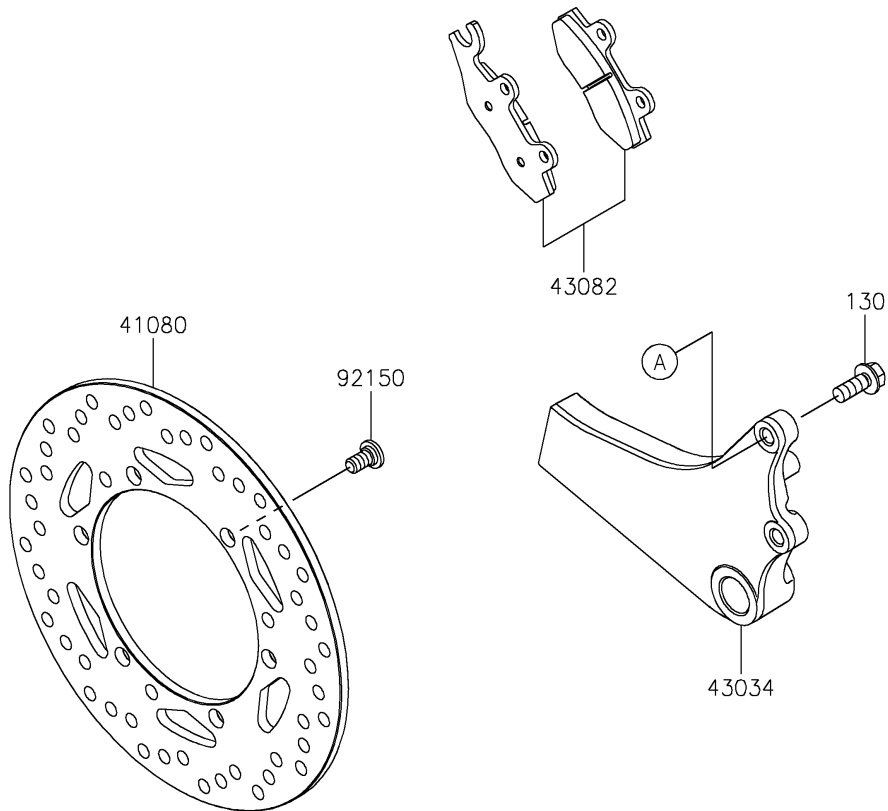

2022 KLR® 650 PARTS DIAGRAM

Rear Brake

F2294

2022 KLR® 650 PARTS LIST

Rear Brake

ITEM NAME	PART NUMBER	QUANTITY
BRACKET,CALIPER (Ref # 11056)	11056-0202	1
DISC,RR,BLACK (Ref # 41080)	41080-0730-11H	1
HOLDER-BRAKE (Ref # 43034)	43034-0170	1
SHAFT-CALIPER (Ref # 43045)	43045-0013	1
SHAFT-CALIPER (Ref # 43045A)	43045-1010	1
PISTON-CALIPER (Ref # 43048)	43048-1068	2
PACKING,PISTON SEAL (Ref # 43049)	43049-1060	2
PACKING,PISTON SEAL (Ref # 43049A)	43049-1061	2
BREATHER-BRAKE (Ref # 43056)	43056-0004	1
CAP-BREATHER (Ref # 43057)	43057-1001	1
CALIPER-SUB-ASSY,RR,BLACK (Ref # 43080)	43080-0232-DJ	1
PAD-ASSY-BRAKE (Ref # 43082)	43082-0080	1
BOOT,CALIPER (Ref # 49006)	49006-1088	1
BOOT,CALIPER (Ref # 49006A)	49006-1242	1
WASHER,WAVE (Ref # 92022)	92022-1373	1
PIN,HANGER (Ref # 92043)	92043-1416	2
SPRING,PAD (Ref # 92144)	92144-1847	1
BOLT,DISC PLATE,8X15 (Ref # 92150)	92150-1811	6
NUT (Ref # 92210)	92210-0615	1
BOLT-FLANGED,8X20 (Ref # 130)	130BA0820	2