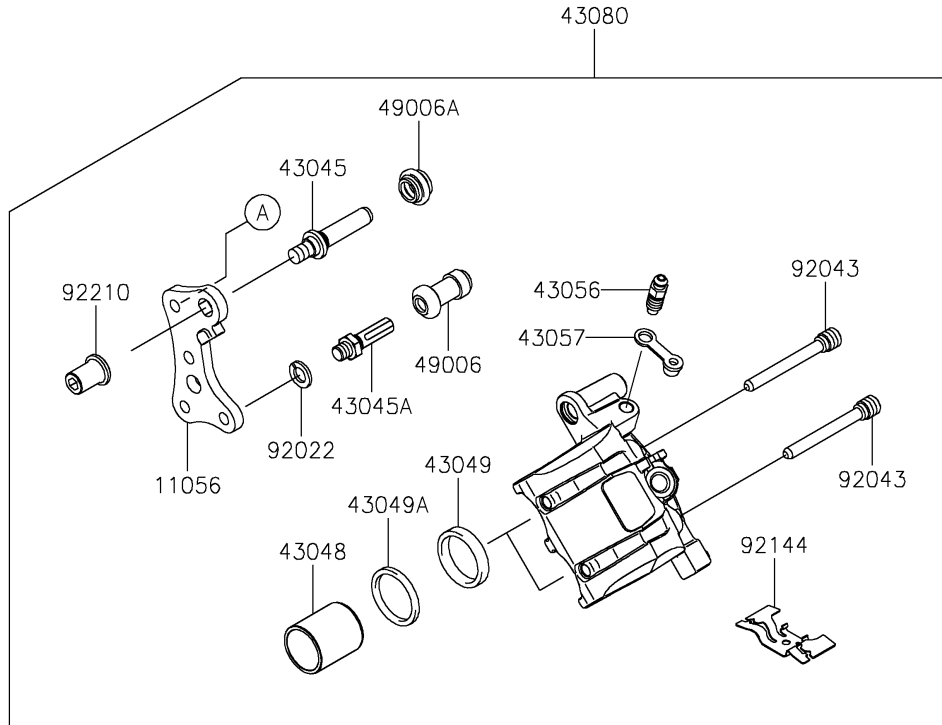

2022 KLR® 650 PARTS DIAGRAM

Rear Brake

F2294

2022 KLR® 650 PARTS LIST

Rear Brake

ITEM NAME	PART NUMBER	QUANTITY
BRACKET,CALIPER (Ref # 11056)	11056-0202	1
DISC,RR,BLACK (Ref # 41080)	41080-0730-11H	1
HOLDER-BRAKE (Ref # 43034)	43034-0170	1
SHAFT-CALIPER (Ref # 43045)	43045-0013	1
SHAFT-CALIPER (Ref # 43045A)	43045-1010	1
PISTON-CALIPER (Ref # 43048)	43048-1068	2
PACKING,PISTON SEAL (Ref # 43049)	43049-1060	2
PACKING,PISTON SEAL (Ref # 43049A)	43049-1061	2
BREATHER-BRAKE (Ref # 43056)	43056-0004	1
CAP-BREATHER (Ref # 43057)	43057-1001	1
CALIPER-SUB-ASSY,RR,BLACK (Ref # 43080)	43080-0232-DJ	1
PAD-ASSY-BRAKE (Ref # 43082)	43082-0080	1
BOOT,CALIPER (Ref # 49006)	49006-1088	1
BOOT,CALIPER (Ref # 49006A)	49006-1242	1
WASHER,WAVE (Ref # 92022)	92022-1373	1
PIN,HANGER (Ref # 92043)	92043-1416	2
SPRING,PAD (Ref # 92144)	92144-1847	1
BOLT,DISC PLATE,8X15 (Ref # 92150)	92150-1811	6
NUT (Ref # 92210)	92210-0615	1
BOLT-FLANGED,8X20 (Ref # 130)	130BA0820	2