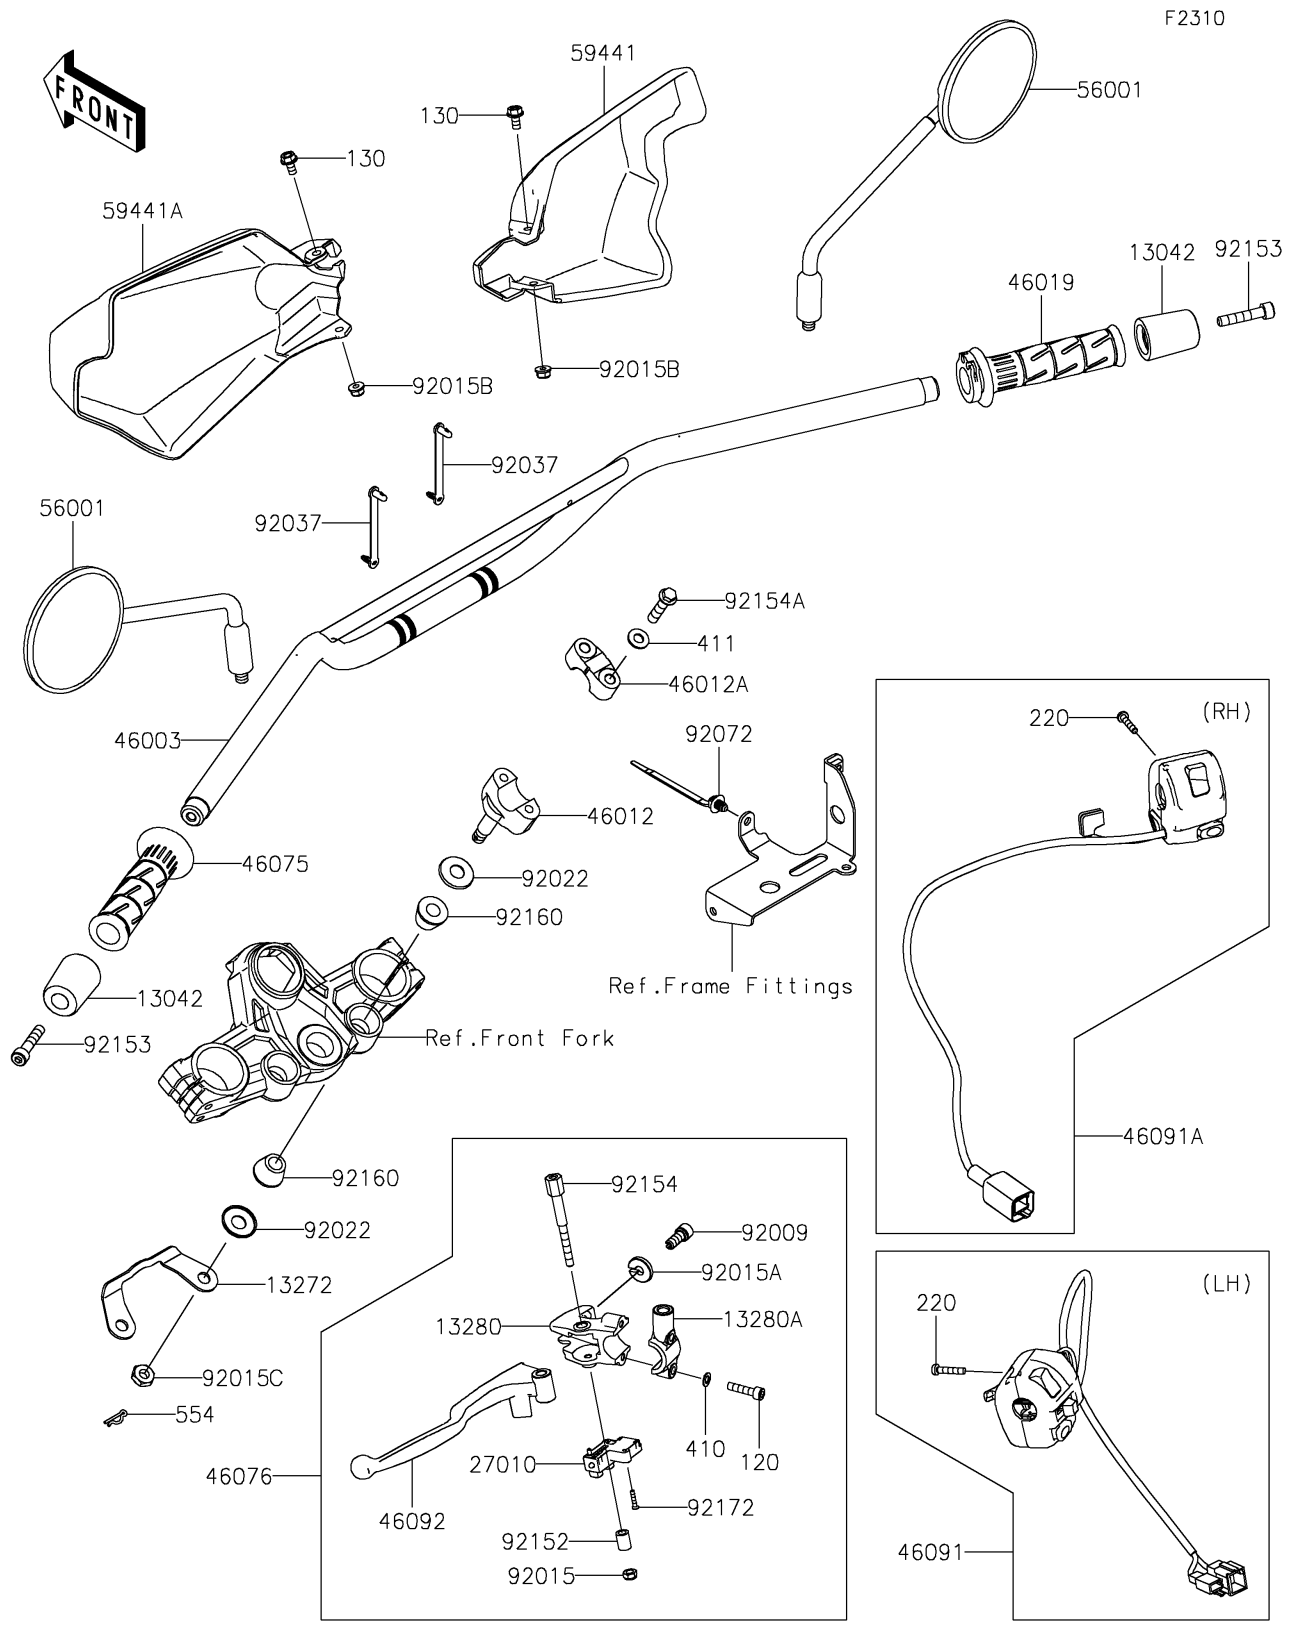

2022 KLR® 650 PARTS DIAGRAM

Handlebar

2022 KLR® 650 PARTS LIST

Handlebar

ITEM NAME	PART NUMBER	QUANTITY
WEIGHT,HANDLE (Ref # 13042)	13042-5007	2
PLATE,STABILIZER (Ref # 13272)	13272-3799	1
HOLDER,LEVER (Ref # 13280)	13280-0929	1
HOLDER,MIRROR (Ref # 13280A)	13280-0930	1
SWITCH,CLUTCH (Ref # 27010)	27010-0729	1
HANDLE (Ref # 46003)	46003-0793	1
HOLDER-HANDLE,LWR,F.S.BLACK (Ref # 46012)	46012-0075-18R	2
HOLDER-HANDLE,UPP,F.S.BLACK (Ref # 46012A)	46012-0380-18R	2
GRIP-ASSY,THROTTLE (Ref # 46019)	46019-0060	1
GRIP,HANDLE,LH (Ref # 46075)	46075-0564	1
LEVER-ASSY-GRIP (Ref # 46076)	46076-0183	1
HOUSING-ASSY-CONTROL,LH (Ref # 46091)	46091-0552	1
HOUSING-ASSY-CONTROL,RH (Ref # 46091A)	46091-0553	1
LEVER-GRIP,CLUTCH (Ref # 46092)	46092-0583	1
MIRROR-ASSY (Ref # 56001)	56001-0444	2
COVER-HANDLE,RH,EBONY (Ref # 59441)	59441-0032-68L	1
COVER-HANDLE,LH,EBONY (Ref # 59441A)	59441-0304-68L	1
SCREW,CABLE ADJUST,8MM,BLACK (Ref # 92009)	92009-1134	1
NUT,LOCK,6MM,BLACK (Ref # 92015)	92015-1191	1
NUT,CABLE ADJUST LOCK,8MM,BLK (Ref # 92015A)	92015-1197	1
NUT,LOCK,FLANGED,6MM (Ref # 92015B)	92015-1603	2
NUT,LOCK,10MM (Ref # 92015C)	92015-1962	2
WASHER (Ref # 92022)	92022-1737	4
CLAMP,SPEED,L=58 (Ref # 92037)	92037-1163	2
BAND,OS170-FT7(BLACK) (Ref # 92072)	92072-1414	1
COLLAR,6.5X10.5X14 (Ref # 92152)	92152-2848	1
BOLT,SOCKET,8X40 (Ref # 92153)	92153-1901	2
BOLT (Ref # 92154)	92154-2359	1
BOLT,FLANGED,8X35 (Ref # 92154A)	92154-3964	4

2022 KLR® 650 PARTS LIST

Handlebar

ITEM NAME	PART NUMBER	QUANTITY
DAMPER,HANDLE HOLDER (Ref # 92160)	92160-1544	4
SCREW,3X16 (Ref # 92172)	92172-0183	2
BOLT-SOCKET,6X25 (Ref # 120)	120CB0625	2
BOLT-FLANGED,6X12 (Ref # 130)	130BB0612	2
SCREW-PAN-CROS,5X25 (Ref # 220)	220AB0525	4
WASHER-PLAIN-SMALL,6MM (Ref # 410)	410AB0600	2
WASHER-PLAIN,8.5X18X1.6 (Ref # 411)	411AB0800	4
PIN-SNAP (Ref # 554)	554DA0800	2