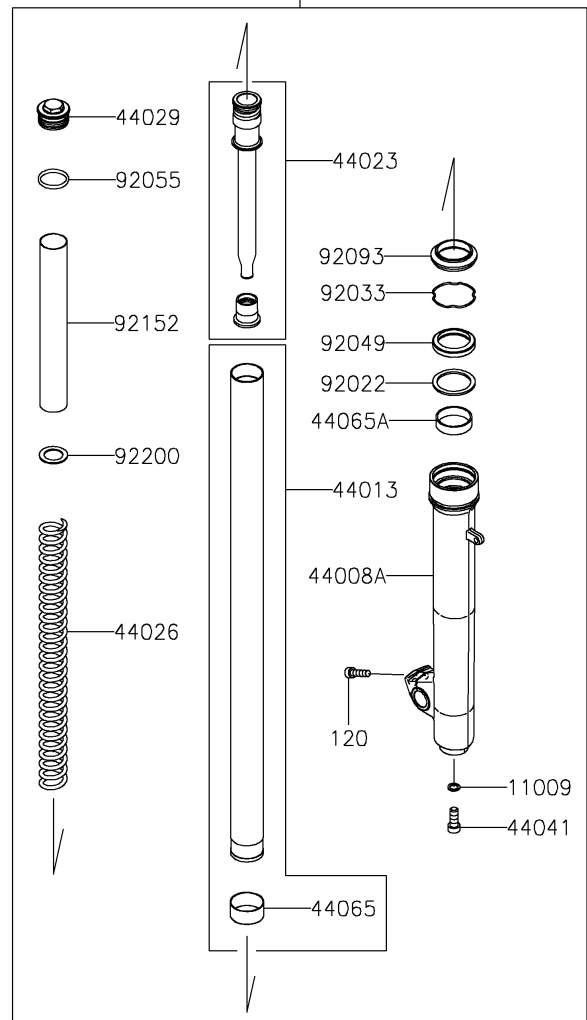

2022 KLR® 650 PARTS DIAGRAM

Front Fork

F2340

2022 KLR® 650 PARTS LIST

Front Fork

ITEM NAME	PART NUMBER	QUANTITY
GASKET,10.5X15X1.5 (Ref # 11009)	11009-1325	2
PIPE-FORK OUTER (Ref # 44008)	44008-0097	1
PIPE-FORK OUTER (Ref # 44008A)	44008-0098	1
PIPE-FORK INNER (Ref # 44013)	44013-0107	2
CYLINDER-SET-FORK (Ref # 44023)	44023-0177	2
SPRING-FRONT FORK (Ref # 44026)	44026-0268	2
SEAT-FORK SPRING (Ref # 44029)	44029-0005	2
HOLDER-FORK UNDER (Ref # 44037)	44037-0206	1
HOLDER-FORK UPPER (Ref # 44039)	44039-0202	1
BOLT,SOCKET,FORK CYLINDER (Ref # 44041)	44041-040	2
BUSHING-FRONT FORK,INNER TUBE (Ref # 44065)	44065-0014	2
BUSHING-FRONT FORK,OUTER TUBE (Ref # 44065A)	44065-1115	2
DAMPER-ASSY,FORK,LH (Ref # 44071)	44071-1487	1
DAMPER-ASSY,FORK,RH (Ref # 44071A)	44071-1488	1
BOOT (Ref # 49006)	49006-0645	2
WASHER,FORK OUTER TUBE (Ref # 92022)	92022-1298	2
RING-SNAP (Ref # 92033)	92033-1036	2
SEAL-OIL,FORK OUTER TUBE (Ref # 92049)	92049-1356	2
RING-O (Ref # 92055)	92055-1321	2
BAND,BOOT (Ref # 92072)	92072-1077	2
SEAL,DUST (Ref # 92093)	92093-0036	2
COLLAR,FORK (Ref # 92152)	92152-0410	2
WASHER (Ref # 92200)	92200-1467	2
BOLT-SOCKET,8X30 (Ref # 120)	120CA0830	2
BOLT-FLANGED,8X40 (Ref # 130)	130BA0840	8
SCREW-PAN-CROS,4X16 (Ref # 220)	220AB0416	2