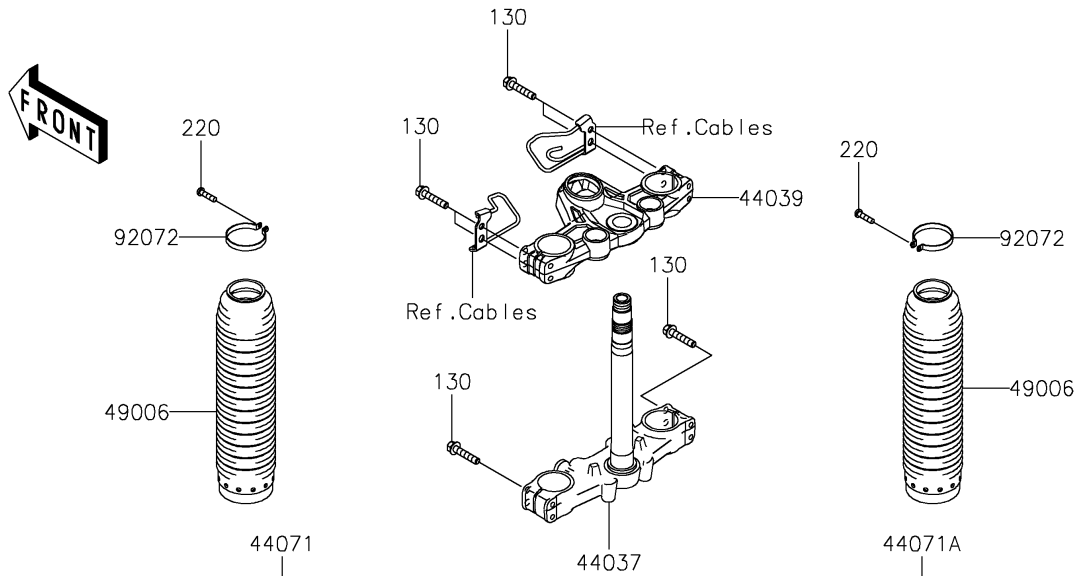

2022 KLR® 650 PARTS DIAGRAM

Front Fork

F2340

2022 KLR® 650 PARTS LIST

Front Fork

ITEM NAME	PART NUMBER	QUANTITY
GASKET,10.5X15X1.5 (Ref # 11009)	11009-1325	2
PIPE-FORK OUTER (Ref # 44008)	44008-0097	1
PIPE-FORK OUTER (Ref # 44008A)	44008-0098	1
PIPE-FORK INNER (Ref # 44013)	44013-0107	2
CYLINDER-SET-FORK (Ref # 44023)	44023-0177	2
SPRING-FRONT FORK (Ref # 44026)	44026-0268	2
SEAT-FORK SPRING (Ref # 44029)	44029-0005	2
HOLDER-FORK UNDER (Ref # 44037)	44037-0206	1
HOLDER-FORK UPPER (Ref # 44039)	44039-0202	1
BOLT,SOCKET,FORK CYLINDER (Ref # 44041)	44041-040	2
BUSHING-FRONT FORK,INNER TUBE (Ref # 44065)	44065-0014	2
BUSHING-FRONT FORK,OUTER TUBE (Ref # 44065A)	44065-1115	2
DAMPER-ASSY,FORK,LH (Ref # 44071)	44071-1487	1
DAMPER-ASSY,FORK,RH (Ref # 44071A)	44071-1488	1
BOOT (Ref # 49006)	49006-0645	2
WASHER,FORK OUTER TUBE (Ref # 92022)	92022-1298	2
RING-SNAP (Ref # 92033)	92033-1036	2
SEAL-OIL,FORK OUTER TUBE (Ref # 92049)	92049-1356	2
RING-O (Ref # 92055)	92055-1321	2
BAND,BOOT (Ref # 92072)	92072-1077	2
SEAL,DUST (Ref # 92093)	92093-0036	2
COLLAR,FORK (Ref # 92152)	92152-0410	2
WASHER (Ref # 92200)	92200-1467	2
BOLT-SOCKET,8X30 (Ref # 120)	120CA0830	2
BOLT-FLANGED,8X40 (Ref # 130)	130BA0840	8
SCREW-PAN-CROS,4X16 (Ref # 220)	220AB0416	2