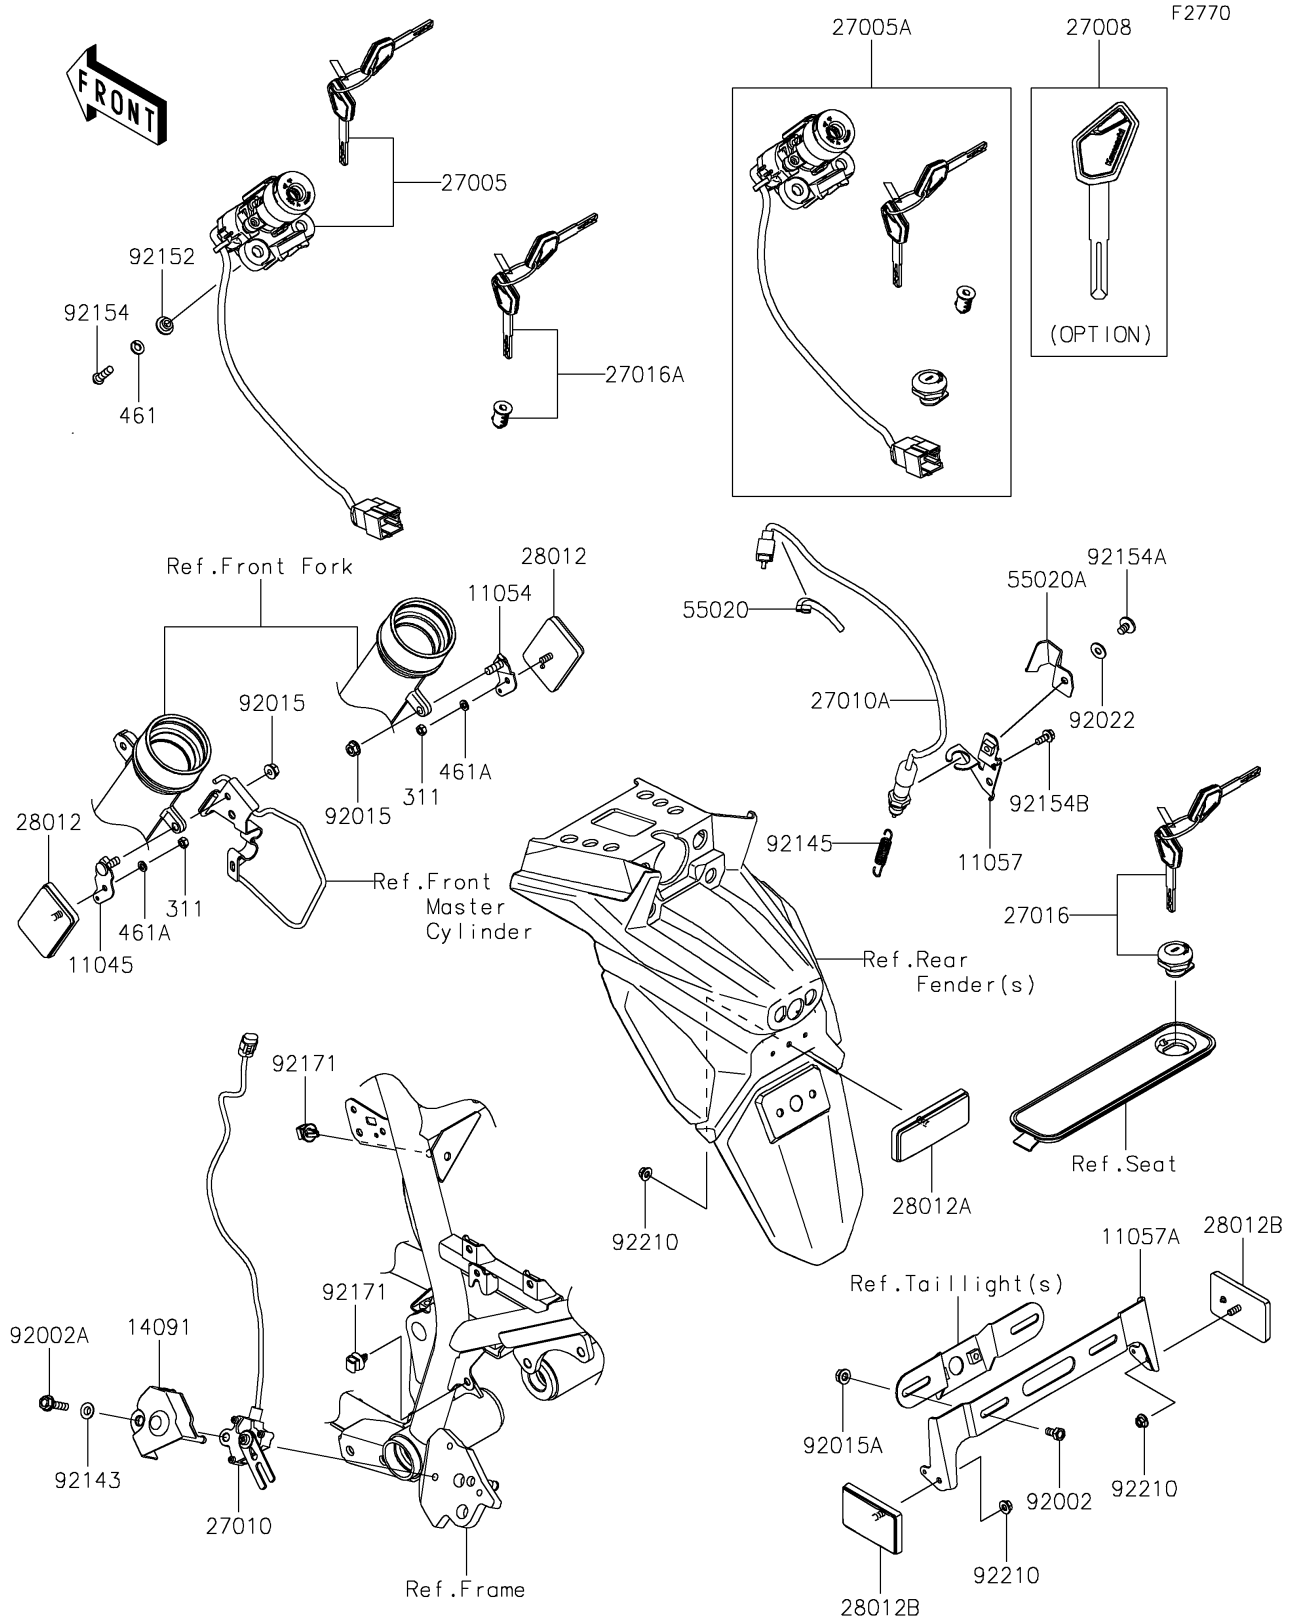

2022 KLR® 650 PARTS DIAGRAM

Ignition Switch

2022 KLR® 650 PARTS LIST

Ignition Switch

ITEM NAME	PART NUMBER	QUANTITY
BRACKET,REFLECTOR,FR (Ref # 11045)	11045-1354	1
BRACKET,REFLECTOR,FR (Ref # 11054)	11054-1889	1
BRACKET,REAR BRAKE (Ref # 11057)	11057-4313	1
BRACKET,REFLECTOR,RR (Ref # 11057A)	11057-4368	1
COVER,SIDE STAND SWITCH (Ref # 14091)	14091-1553	1
SWITCH-ASSY-IGNITION (Ref # 27005)	27005-0702	1
SWITCH-ASSY-IGNITION (Ref # 27005A)	27005-5189	1
KEY-LOCK,BLANK (Ref # 27008)	27008-0688	1
SWITCH,SIDE STAND (Ref # 27010)	27010-0118	1
SWITCH,REAR BRAKE (Ref # 27010A)	27010-0969	1
LOCK-ASSY,TOOL COVER (Ref # 27016)	27016-5419	1
LOCK-ASSY,TANK CAP (Ref # 27016A)	27016-5421	1
REFLECTOR-REFLEX (Ref # 28012)	28012-1003	2
REFLECTOR-REFLEX (Ref # 28012A)	28012-1077	1
REFLECTOR-REFLEX (Ref # 28012B)	28012-1088	2
GUARD,50X30 (Ref # 55020)	55020-2334	1
GUARD,REAR BRAKE (Ref # 55020A)	55020-2378	1
BOLT,6X12 (Ref # 92002)	92002-1132	2
BOLT,FLANGED,6X25 (Ref # 92002A)	92002-1582	1
NUT,FLANGED,6MM,BLACK (Ref # 92015)	92015-1233	2
NUT,FLANGED,6MM (Ref # 92015A)	92015-1367	2
WASHER,6.2X15X1.2 (Ref # 92022)	92022-2373	1
COLLAR (Ref # 92143)	92143-1331	1
SPRING,REAR BRAKE (Ref # 92145)	92145-1896	1
COLLAR,6.15X10.15X6 (Ref # 92152)	92152-1535	2
BOLT,TORX,6X22 (Ref # 92154)	92154-1858	2
BOLT,SOCKET,6X10 (Ref # 92154A)	92154-2558	1
BOLT,FLANGED,5X12 (Ref # 92154B)	92154-2893	1
CLAMP (Ref # 92171)	92171-0640	2

2022 KLR® 650 PARTS LIST

Ignition Switch

ITEM NAME	PART NUMBER	QUANTITY
NUT,FLANGED,5MM (Ref # 92210)	92210-0007	3
NUT-HEX,5MM (Ref # 311)	311AB0500	2
WASHER-SPRING,6MM (Ref # 461)	461DA0600	2
WASHER-SPRING,5MM (Ref # 461A)	461DB0500	2