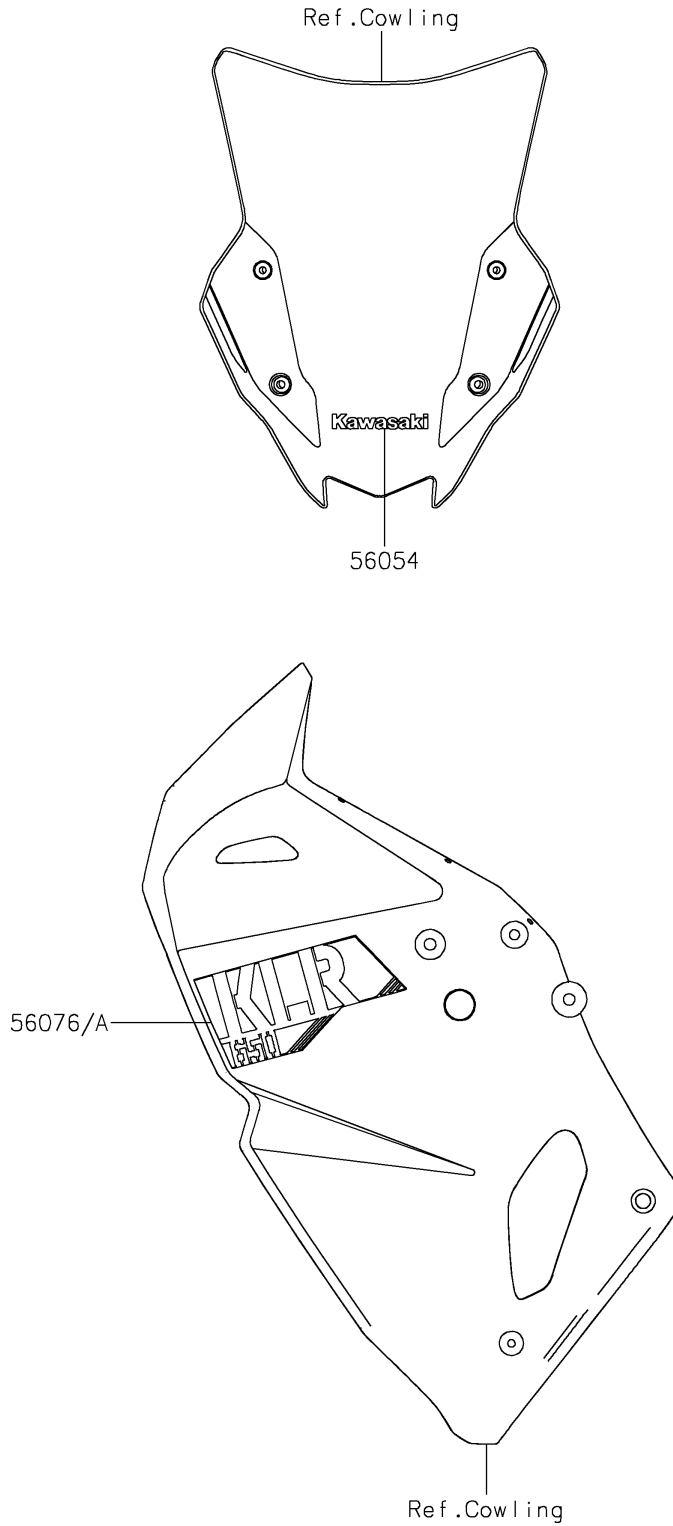

# 2022 KLR® 650 PARTS DIAGRAM

Decals(Khaki)

F2861A

## 2022 KLR® 650 PARTS LIST

Decals(Khaki)

ITEM NAME	PART NUMBER	QUANTITY
MARK,WINDSHIELD,KAWASAKI (Ref # 56054)	56054-2177	1
PATTERN,SHROUD,LH (Ref # 56076)	56076-2257	1
PATTERN,SHROUD,RH (Ref # 56076A)	56076-2258	1