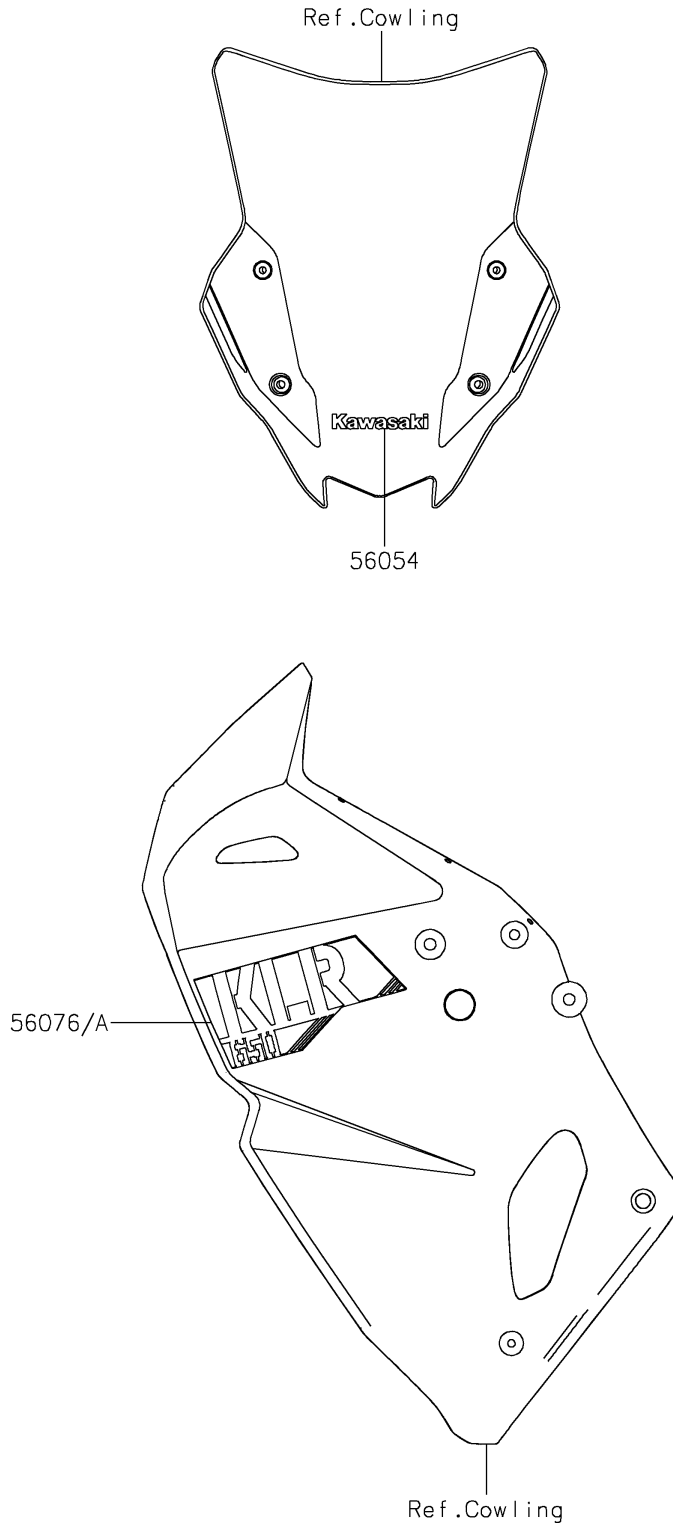

2022 KLR® 650 PARTS DIAGRAM

Decals(Khaki)

F2861A

2022 KLR® 650 PARTS LIST

Decals(Khaki)

ITEM NAME	PART NUMBER	QUANTITY
MARK,WINDSHIELD,KAWASAKI (Ref # 56054)	56054-2177	1
PATTERN,SHROUD,LH (Ref # 56076)	56076-2257	1
PATTERN,SHROUD,RH (Ref # 56076A)	56076-2258	1