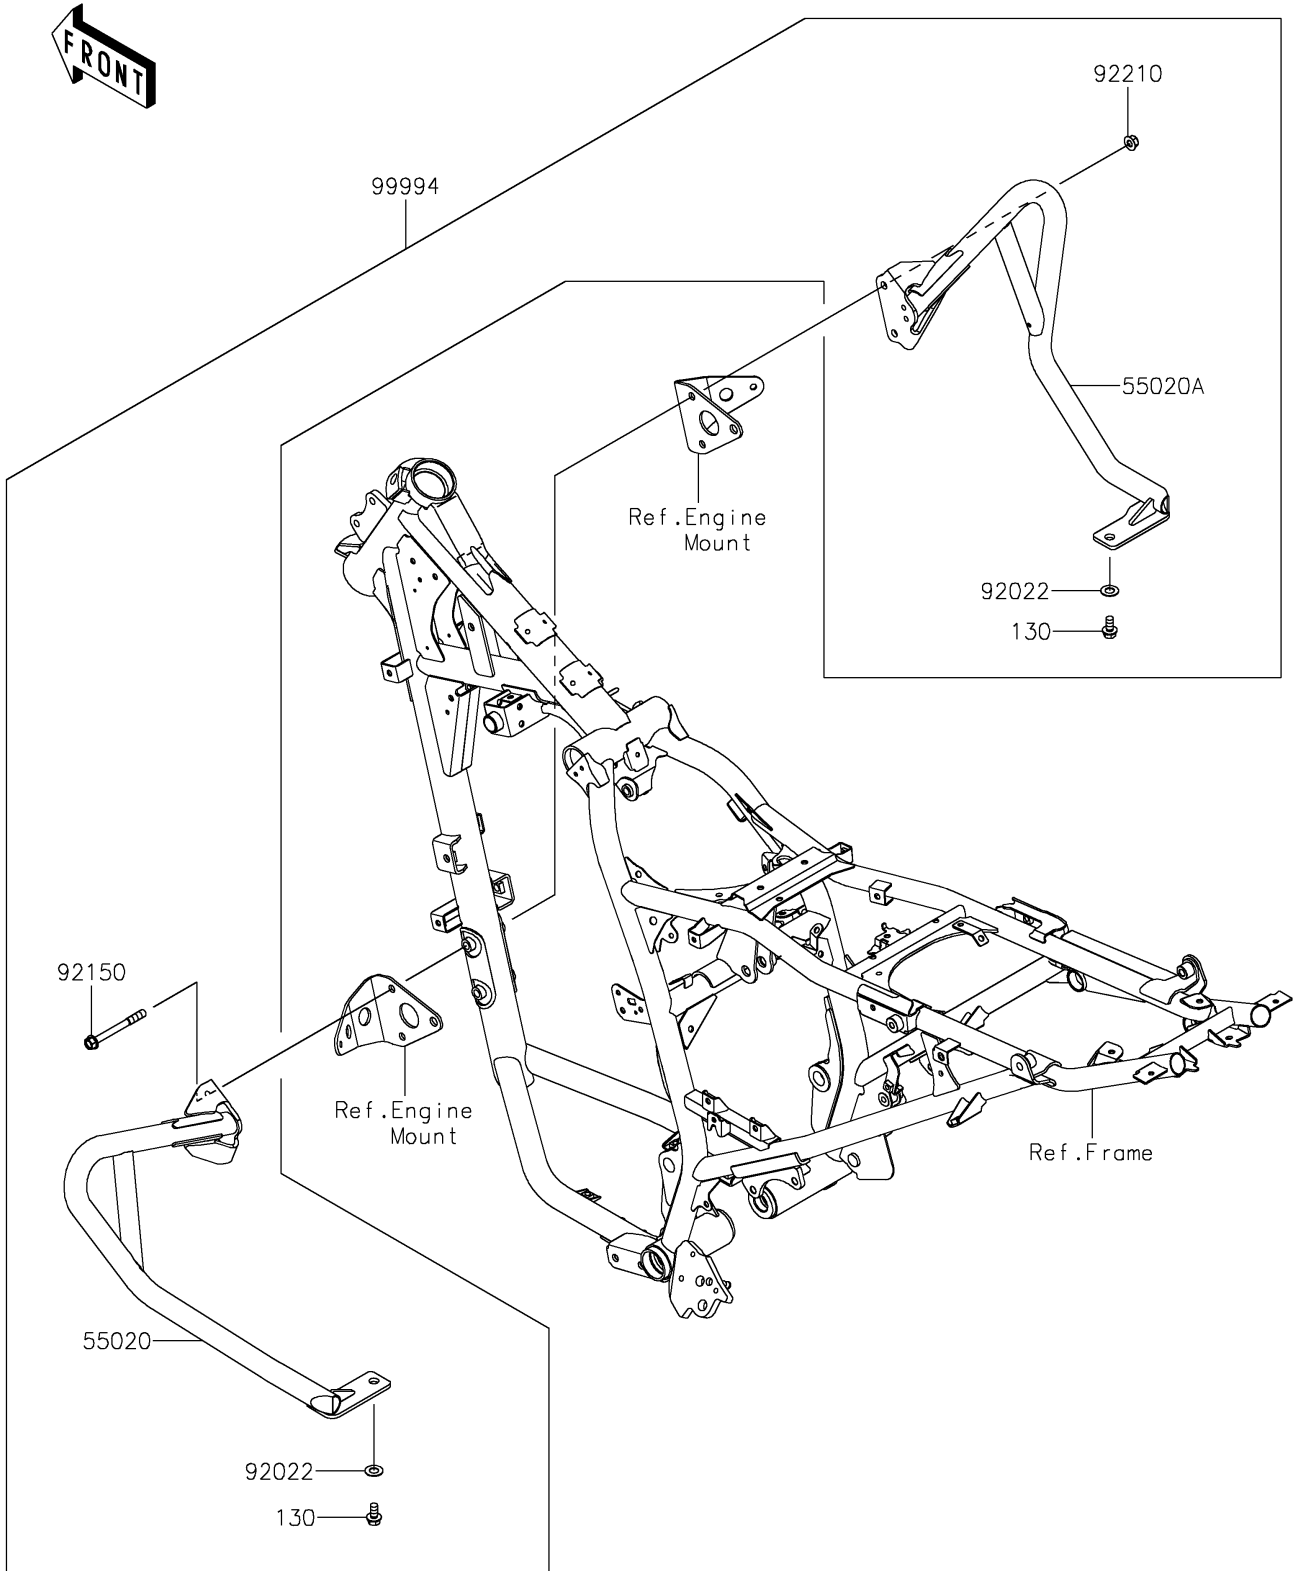

# 2022 KLR® 650 PARTS DIAGRAM

Accessory(Frame Slider)

F2910

## 2022 KLR® 650 PARTS LIST

Accessory(Frame Slider)

ITEM NAME	PART NUMBER	QUANTITY
GUARD,LH (Ref # 55020)	55020-2341	1
GUARD,RH (Ref # 55020A)	55020-2342	1
WASHER,10.5X20X1 (Ref # 92022)	92022-239	2
BOLT,8X80 (Ref # 92150)	92150-1162	2
NUT,FLANGED,LOCK,8MM (Ref # 92210)	92210-0159	2
FRAME SLIDER (Ref # 99994)	99994-1497	1
BOLT-FLANGED,8X16 (Ref # 130)	130CA0816	2