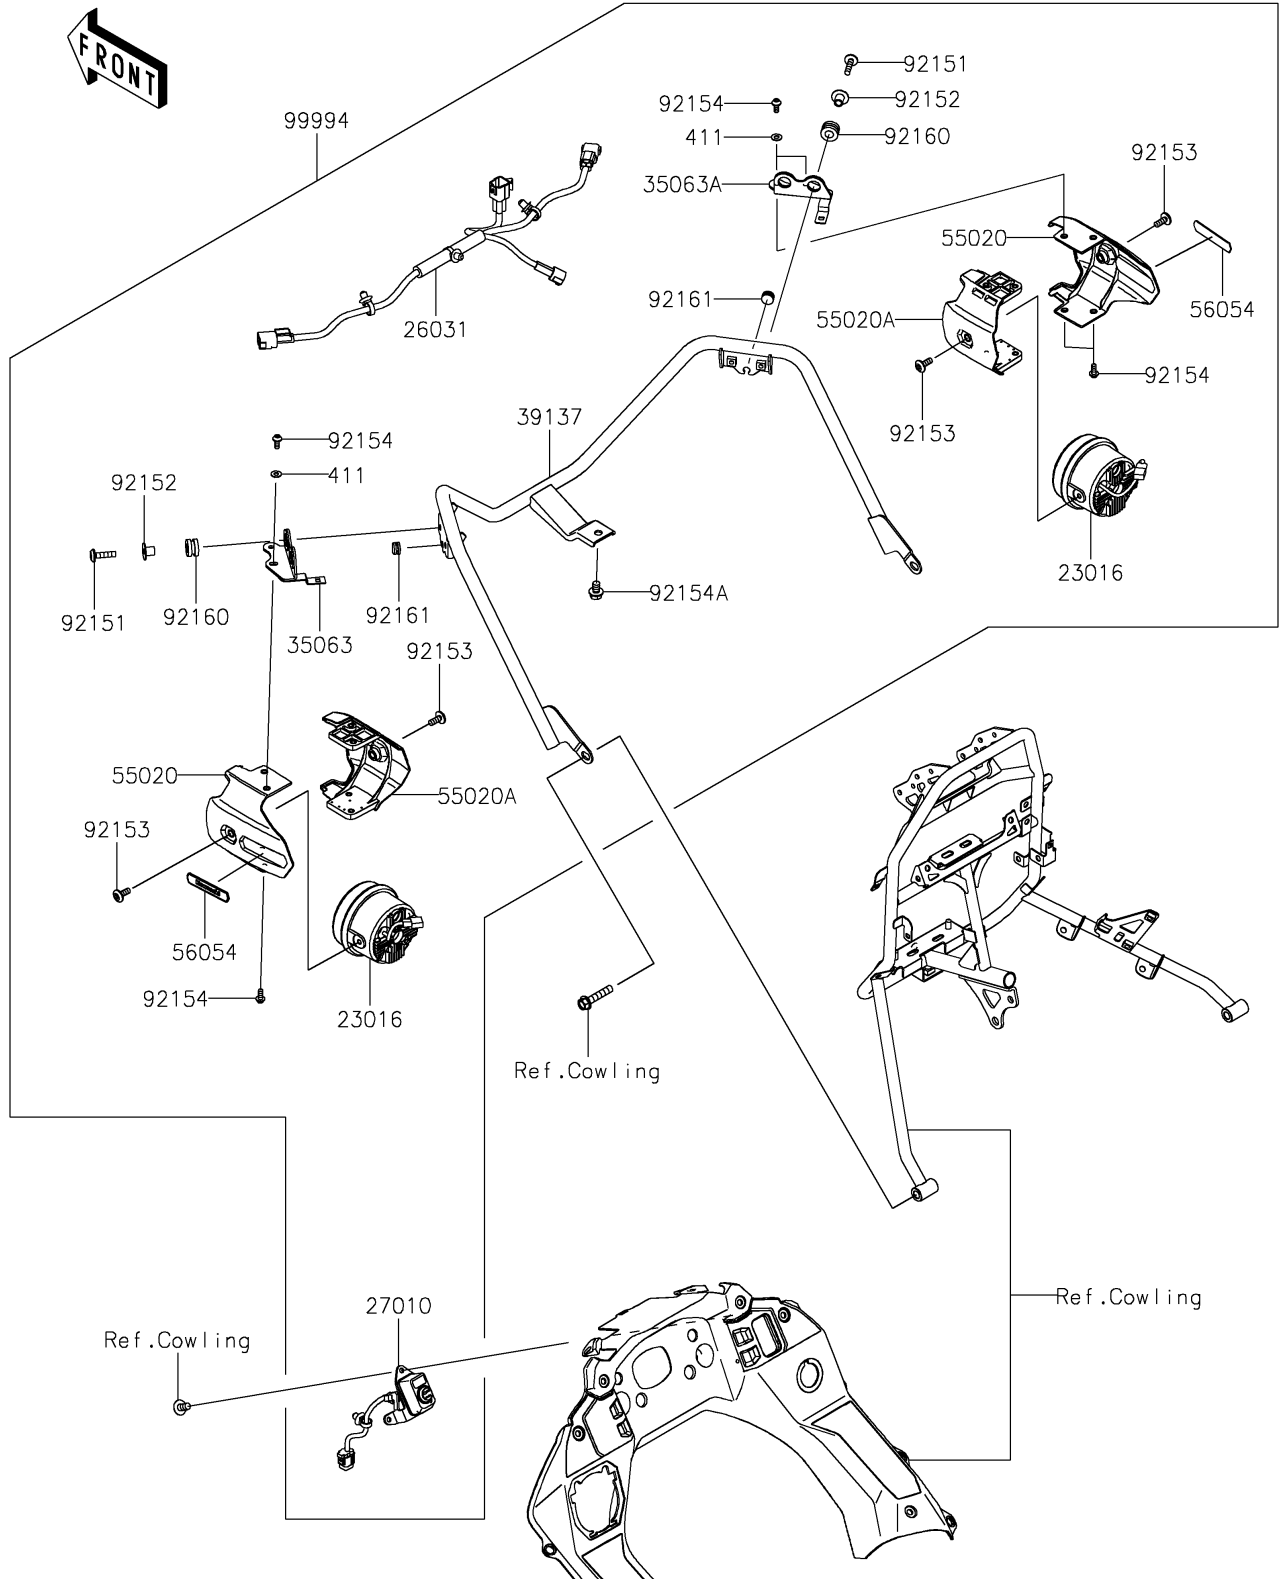

2022 KLR® 650 PARTS DIAGRAM

Accessory(Fog Lamp)

F2910A

2022 KLR® 650 PARTS LIST

Accessory(Fog Lamp)

ITEM NAME	PART NUMBER	QUANTITY
-----------	-------------	----------