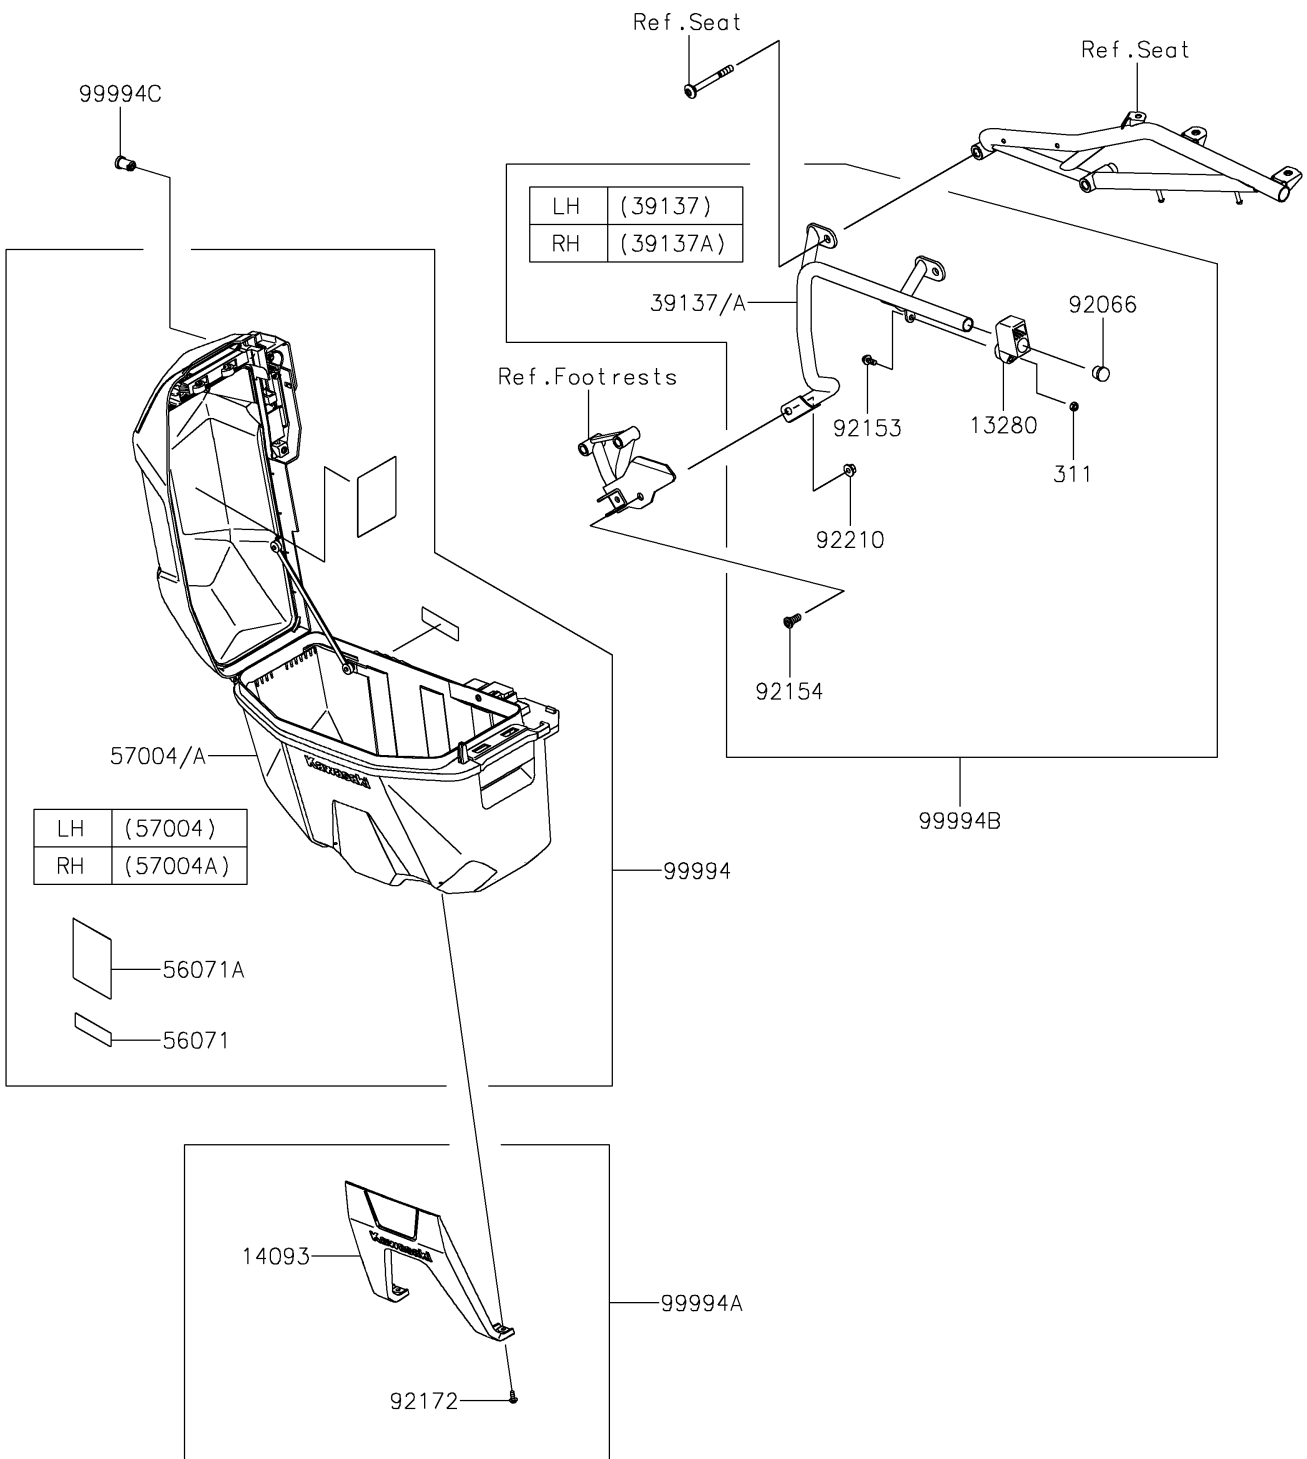

2022 KLR® 650 PARTS DIAGRAM

Accessory(Pannier Case)

F2910E

99994C

Ref. Seat

Ref. Seat

LH	(39137)
RH	(39137A)

39137/A

92066

Ref. Foot rests

92153

13280

311

92210

92154

99994B

57004/A

LH	(57004)
RH	(57004A)

99994

56071A

56071

14093

99994A

92172

2022 KLR® 650 PARTS LIST

Accessory(Pannier Case)

ITEM NAME	PART NUMBER	QUANTITY
HOLDER,PANNIER (Ref # 13280)	13280-1314	2
COVER,PANNIER,M.P.SILVER (Ref # 14093)	14093-1068-GU	2
STAY-COMP,LH (Ref # 39137)	39137-0708	1
STAY-COMP,RH (Ref # 39137A)	39137-0709	1
LABEL-WARNING,PICTOGRAM (Ref # 56071)	56071-0457	2
LABEL-WARNING,PICTOGRAM (Ref # 56071A)	56071-1042	2
BAG-ASSY,PANNIER,LH (Ref # 57004)	57004-0015	1
BAG-ASSY,PANNIER,RH (Ref # 57004A)	57004-0016	1
PLUG (Ref # 92066)	92066-1484	2
BOLT,FLANGED,6X14 (Ref # 92153)	92153-1571	2
BOLT,SOCKET8X20 (Ref # 92154)	92154-1711	2
SCREW,SOCKET,5X14 (Ref # 92172)	92172-0823	4
NUT,FLANGED,8MM (Ref # 92210)	92210-0304	2
SIDECASES (Ref # 99994)	99994-1490	1
PANEL-SIDECASES,M.P.SILVER (Ref # 99994A)	99994-1491-GU	1
FITTING-SIDECASES (Ref # 99994B)	99994-1492	1
ROTOR(2PC) (Ref # 99994C)	99994-1566	1
NUT-HEX,6MM (Ref # 311)	311BA0600	2