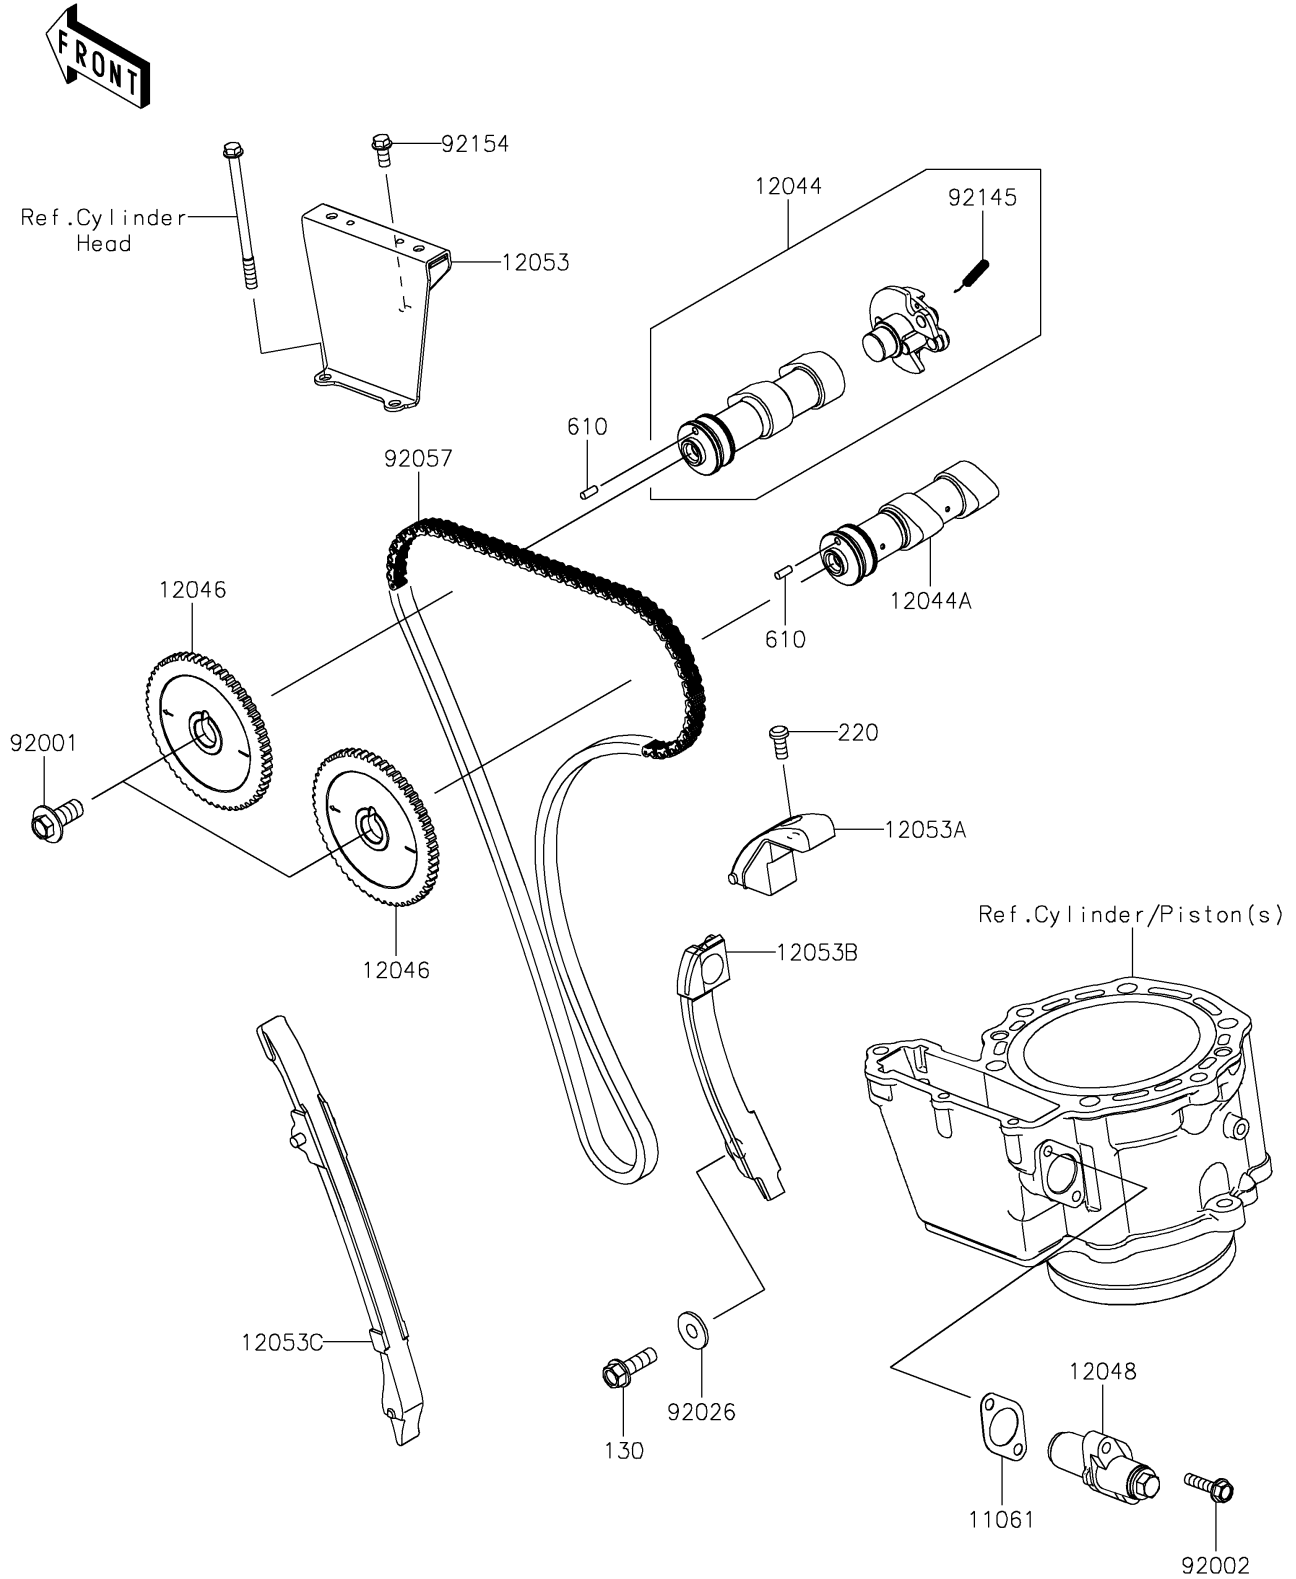

2022 KLR® 650 Adventure PARTS DIAGRAM

Camshaft(s)/Tensioner

E1230

2022 KLR® 650 Adventure PARTS LIST

Camshaft(s)/Tensioner

ITEM NAME	PART NUMBER	QUANTITY
GASKET,TENSIONER (Ref # 11061)	11061-0427	1
CAMSHAFT-VALVE,EXHAUST (Ref # 12044)	12044-1522	1
CAMSHAFT-VALVE,INTAKE (Ref # 12044A)	12044-1523	1
SPROCKET,48T (Ref # 12046)	12046-1160	2
TENSIONER-ASSY,CAM CHAIN (Ref # 12048)	12048-1141	1
GUIDE-CHAIN,UPP (Ref # 12053)	12053-0314	1
GUIDE-CHAIN,LWR (Ref # 12053A)	12053-1134	1
GUIDE-CHAIN,RR (Ref # 12053B)	12053-1222	1
GUIDE-CHAIN,FR (Ref # 12053C)	12053-1223	1
BOLT,10X23 (Ref # 92001)	92001-1859	2
BOLT,FLANGED,6X25 (Ref # 92002)	92002-1086	2
SPACER (Ref # 92026)	92026-1146	1
CHAIN,CAM,92RH2015 (Ref # 92057)	92057-0671	1
SPRING,DECOMPRESSOR (Ref # 92145)	92145-1984	1
BOLT,FLANGED,6X12 (Ref # 92154)	92154-0358	1
BOLT-FLANGED,8X25 (Ref # 130)	130BA0825	1
SCREW-PAN-CROS,6X14 (Ref # 220)	220AA0614	1
ROLLER,4X10 (Ref # 610)	610A0410	2