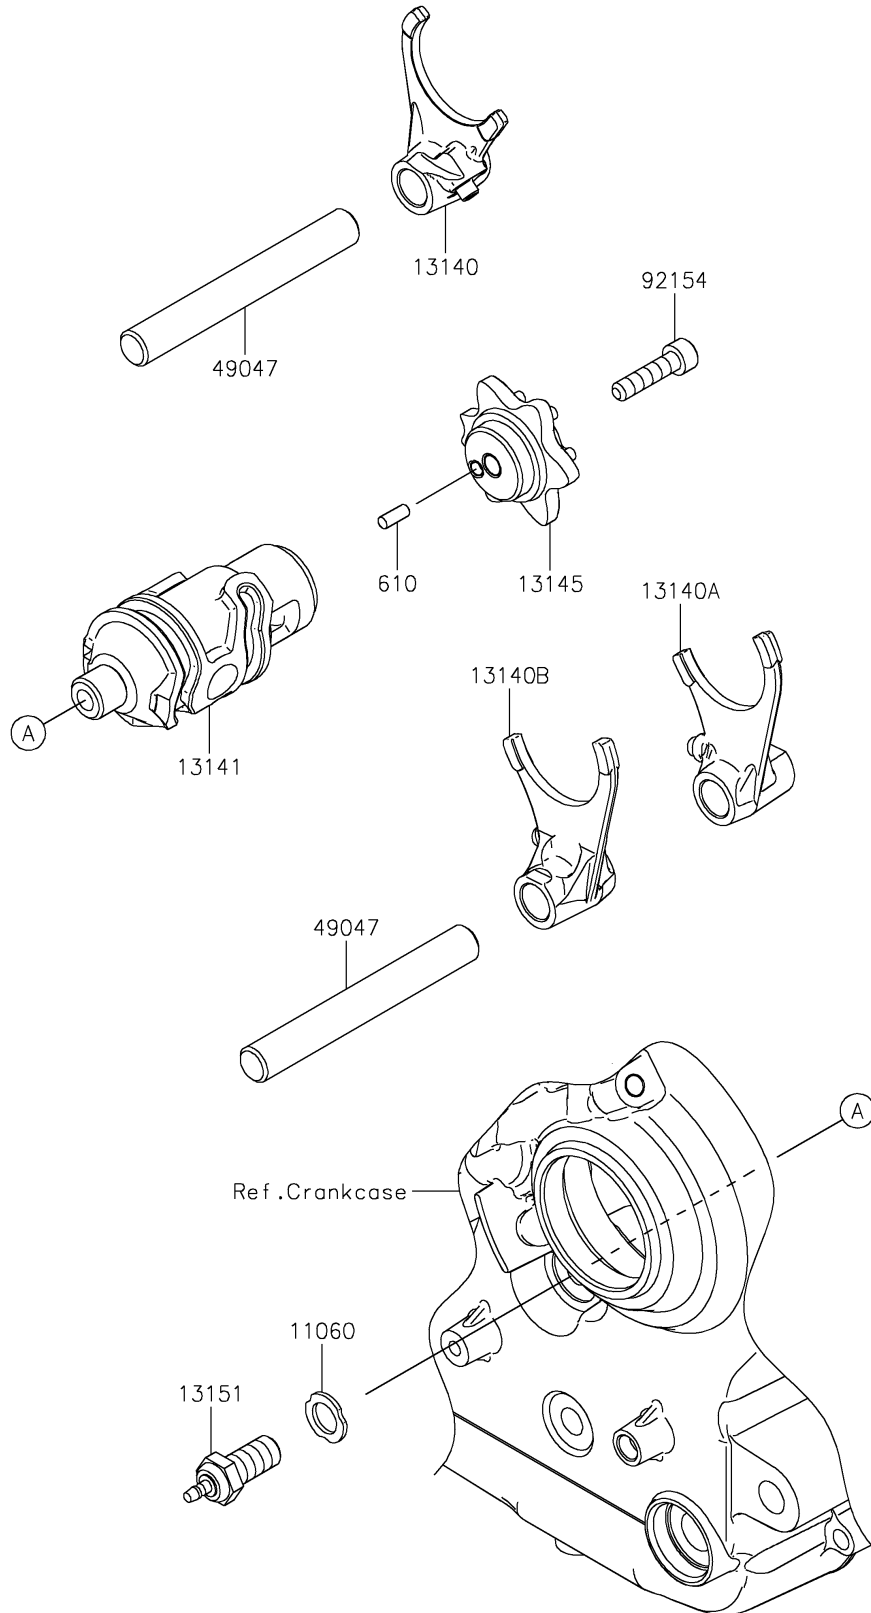

2022 KLR® 650 Adventure PARTS DIAGRAM

Gear Change Drum/Shift Fork(s)

E1362

2022 KLR® 650 Adventure PARTS LIST

Gear Change Drum/Shift Fork(s)

ITEM NAME	PART NUMBER	QUANTITY
GASKET,10.5X16X1.5 (Ref # 11060)	11060-1676	1
FORK-SHIFT (Ref # 13140)	13140-0694	1
FORK-SHIFT,LOW (Ref # 13140A)	13140-1023	1
FORK-SHIFT,2ND&3RD (Ref # 13140B)	13140-1024	1
DRUM-CHANGE (Ref # 13141)	13141-0613	1
CAM-CHANGE DRUM (Ref # 13145)	13145-0050	1
SWITCH-COMP (Ref # 13151)	13151-0559	1
ROD-SHIFT,L=93.7 (Ref # 49047)	49047-0039	2
BOLT,SOCKET,6X25 (Ref # 92154)	92154-0477	1
ROLLER,4X10 (Ref # 610)	610A0410	1