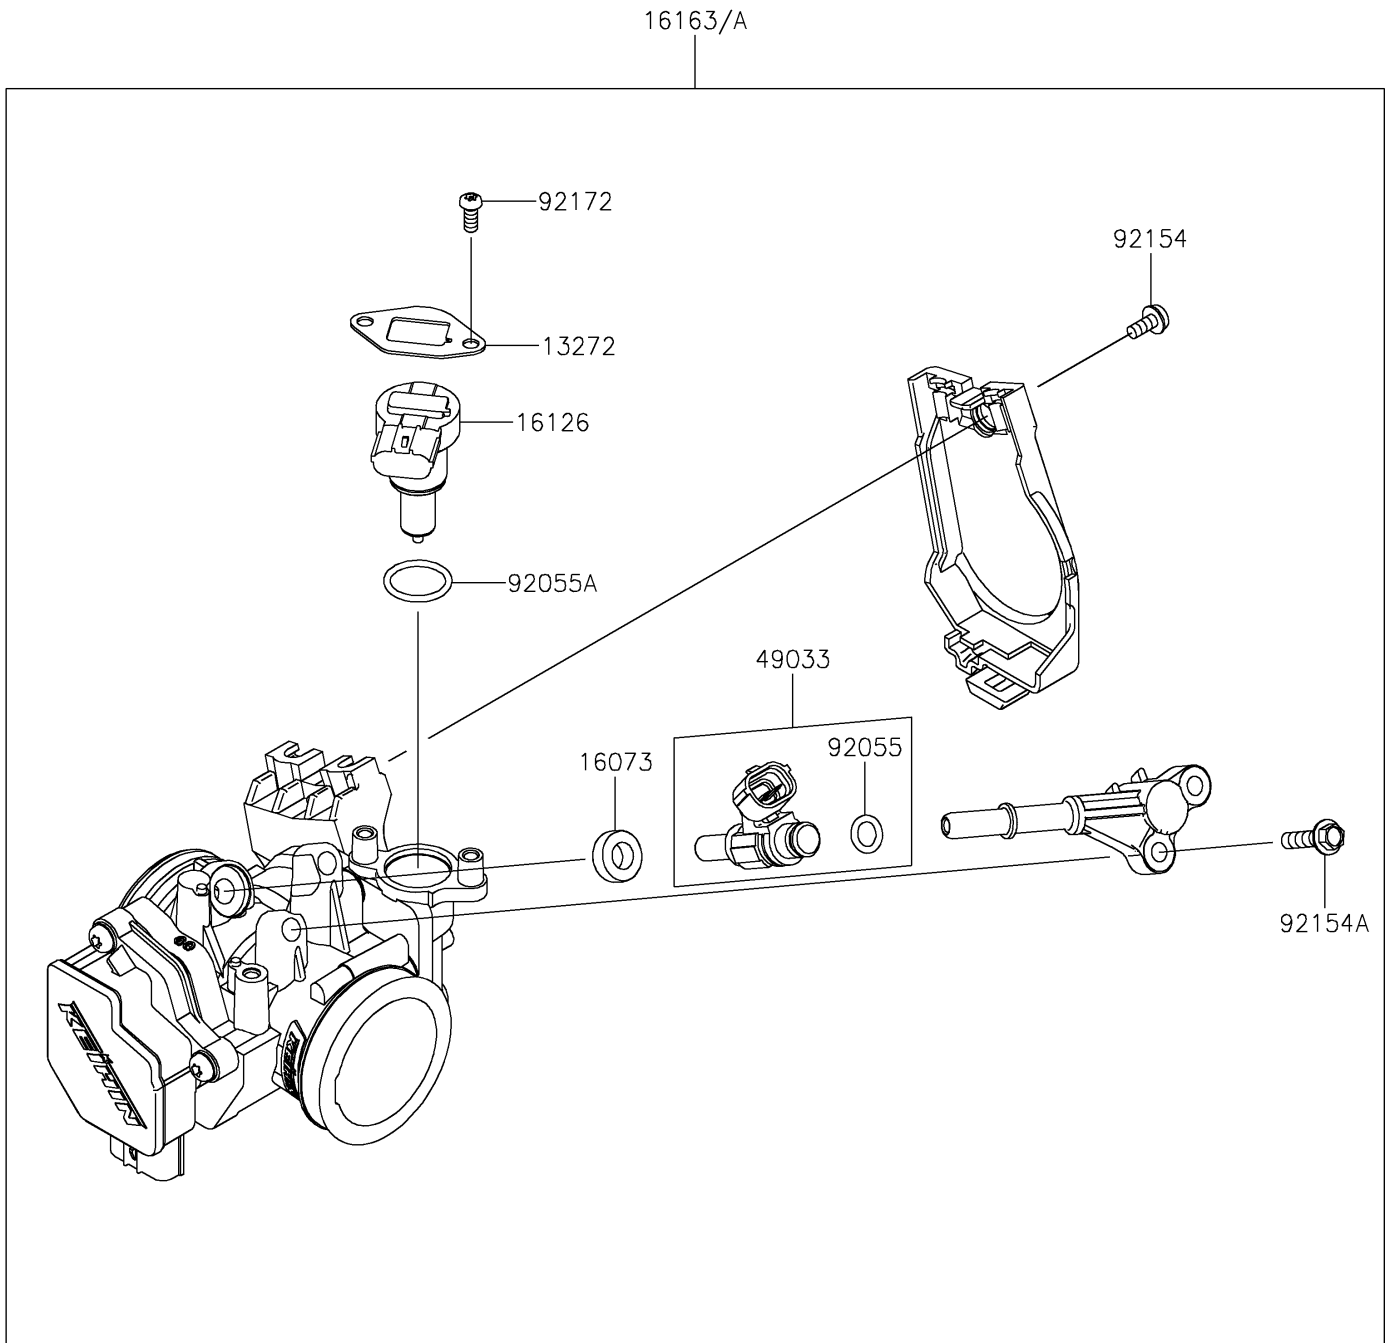

2022 KLR® 650 Adventure PARTS DIAGRAM

Throttle

E1510

2022 KLR® 650 Adventure PARTS LIST

Throttle

ITEM NAME	PART NUMBER	QUANTITY
-----------	-------------	----------