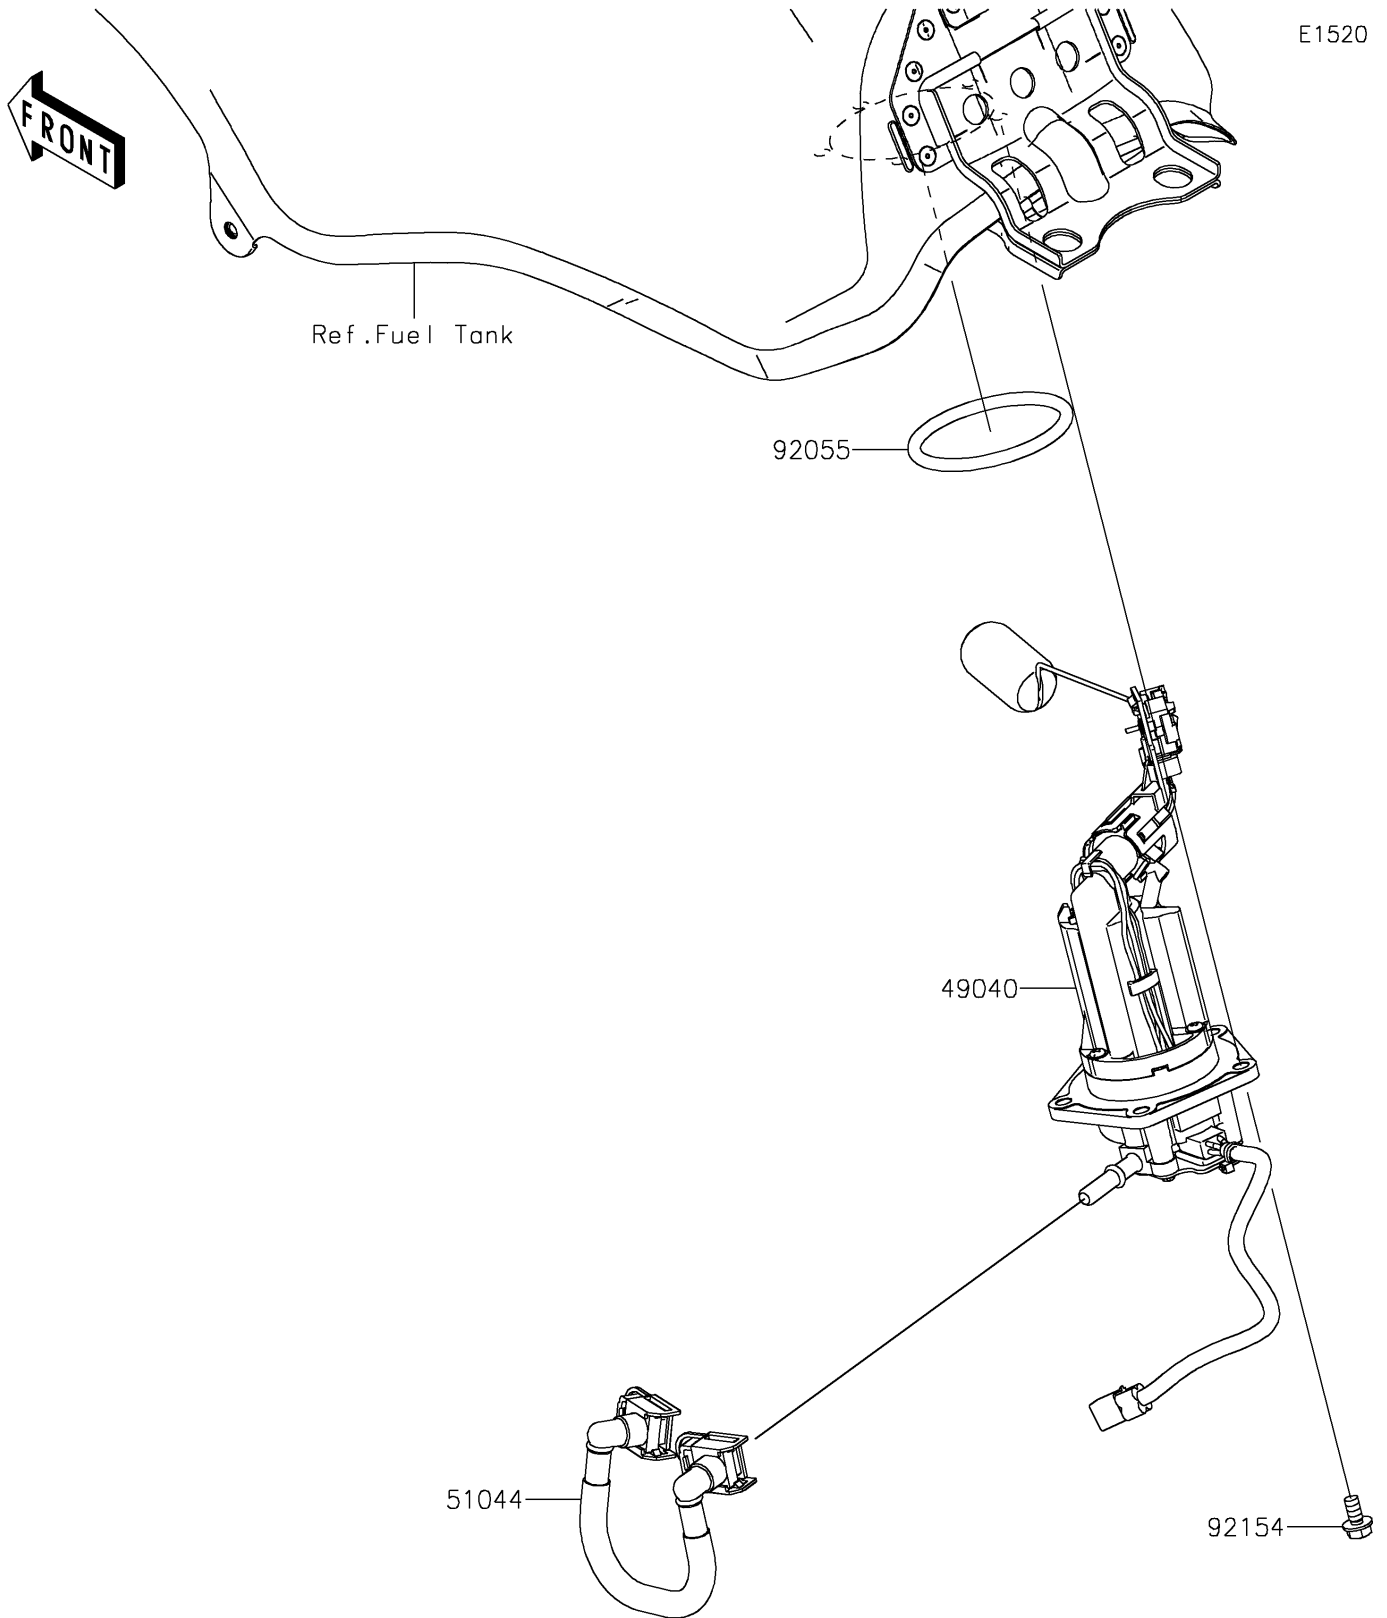

# 2022 KLR® 650 Adventure PARTS DIAGRAM

Fuel Pump

E1520

## 2022 KLR® 650 Adventure PARTS LIST

### Fuel Pump

ITEM NAME	PART NUMBER	QUANTITY
PUMP-FUEL (Ref # 49040)	49040-0799	1
TUBE-ASSY,FUEL (Ref # 51044)	51044-0961	1
RING-O,64.6X5.7 (Ref # 92055)	92055-0185	1
BOLT,FLANGED,6X12 (Ref # 92154)	92154-1848	5