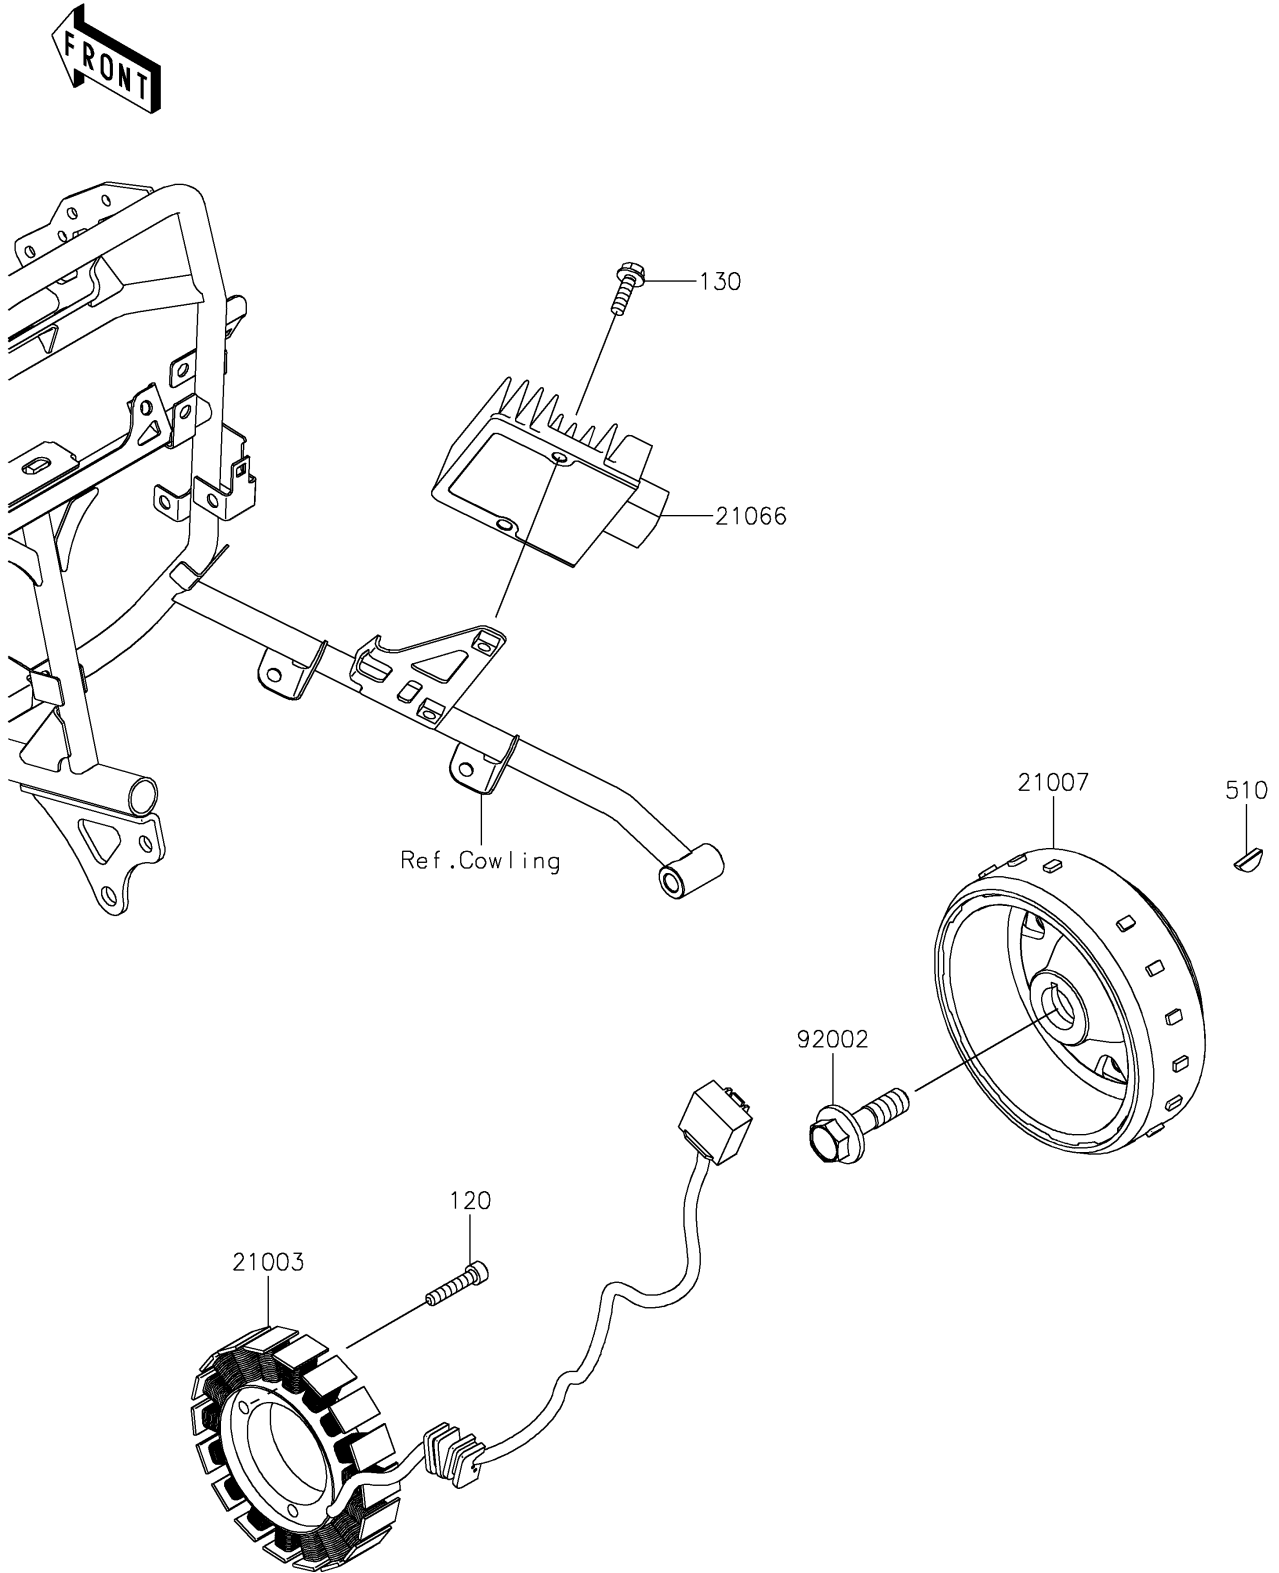

# 2022 KLR<sup>®</sup> 650 Adventure PARTS DIAGRAM

Generator

E1810

## 2022 KLR® 650 Adventure PARTS LIST

### Generator

ITEM NAME	PART NUMBER	QUANTITY
STATOR (Ref # 21003)	21003-0208	1
ROTOR (Ref # 21007)	21007-0708	1
REGULATOR-VOLTAGE (Ref # 21066)	21066-0761	1
BOLT,FLANGED,12X40 (Ref # 92002)	92002-1693	1
BOLT-SOCKET,6X30 (Ref # 120)	120CA0630	3
BOLT-FLANGED,6X20 (Ref # 130)	130BA0620	2
KEY-WOODRUFF (Ref # 510)	510A4200	1