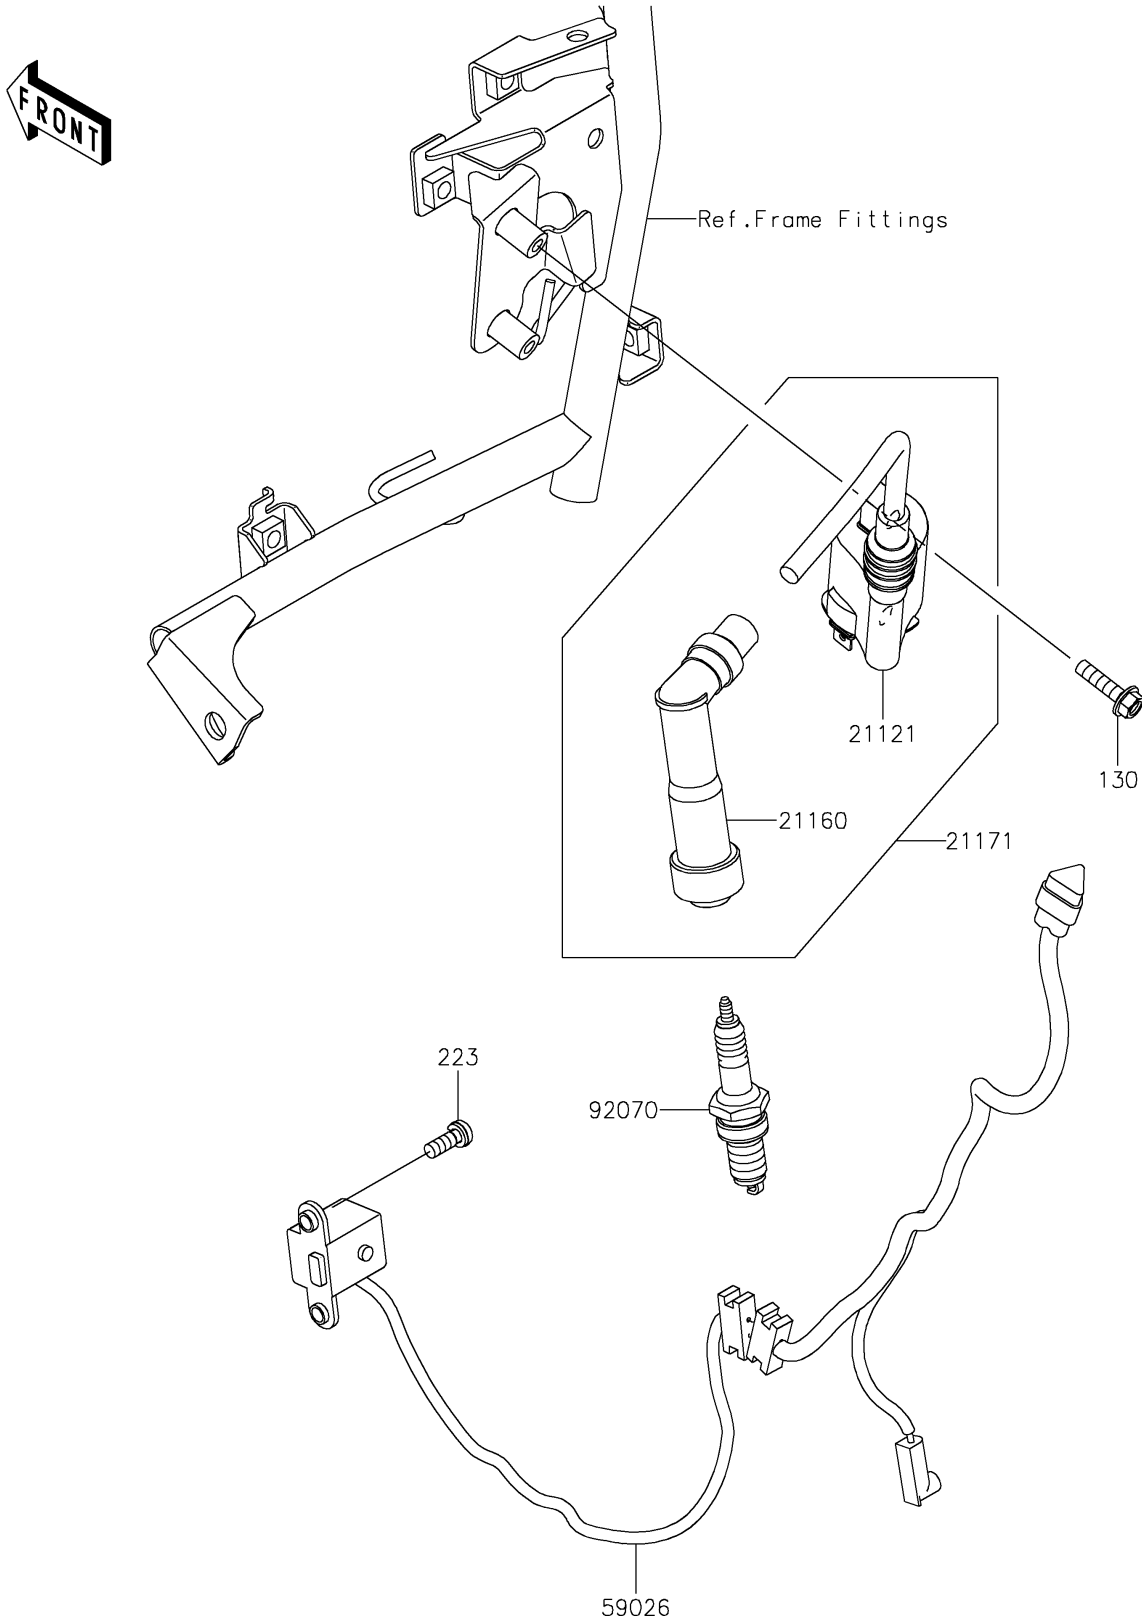

2022 KLR® 650 Adventure PARTS DIAGRAM

Ignition System

E1830

2022 KLR® 650 Adventure PARTS LIST

Ignition System

ITEM NAME	PART NUMBER	QUANTITY
COIL-IGNITION (Ref # 21121)	21121-0740	1
CAP-ASSY-PLUG (Ref # 21160)	21160-0019	1
COIL-ASSY-IGNITION (Ref # 21171)	21171-0789	1
COIL-PULSING (Ref # 59026)	59026-0563	1
PLUG-SPARK,DPR8EA-9(NGK) (Ref # 92070)	92070-1065	1
BOLT-FLANGED,5X20 (Ref # 130)	130BA0520	2
SCREW-PAN-WS-CROS,5X14 (Ref # 223)	223AA0514	2