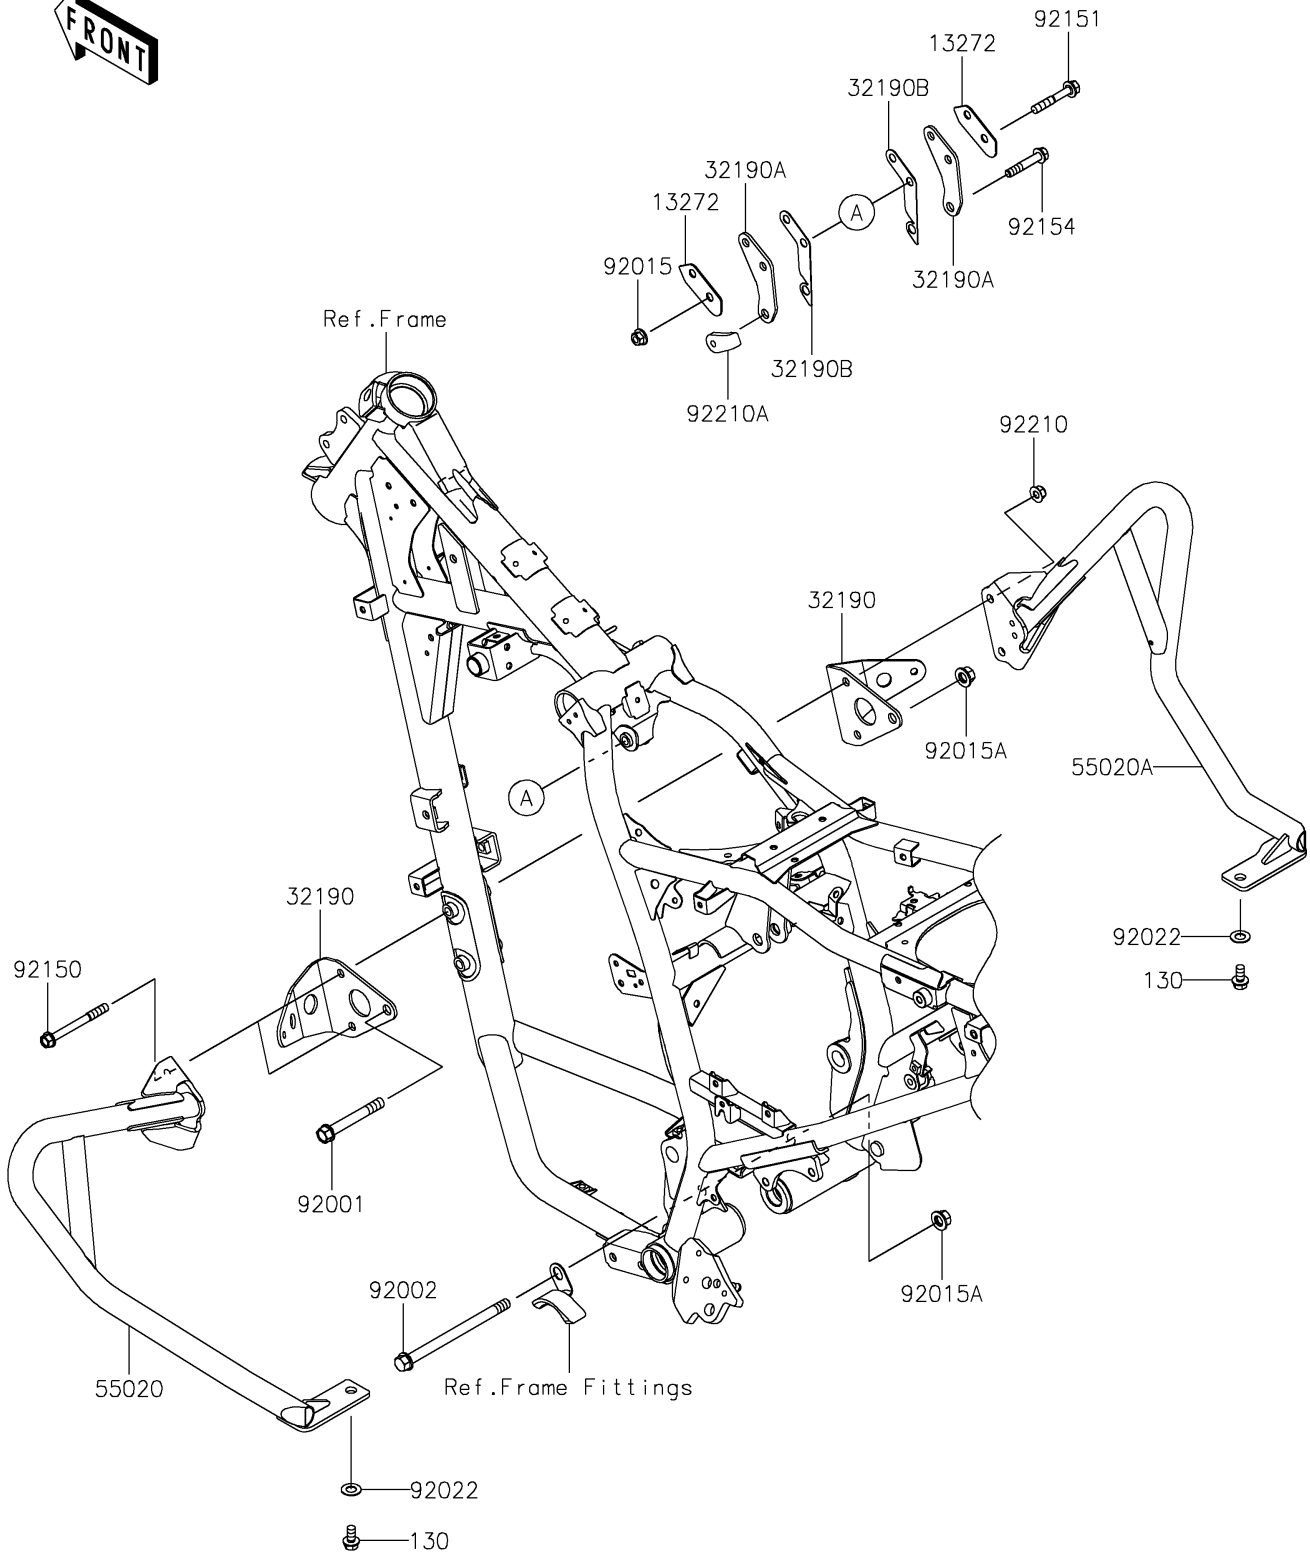

2022 KLR® 650 Adventure PARTS DIAGRAM

Engine Mount

F2122

2022 KLR® 650 Adventure PARTS LIST

Engine Mount

ITEM NAME	PART NUMBER	QUANTITY
PLATE (Ref # 13272)	13272-3910	2
BRACKET-ENGINE,LWR (Ref # 32190)	32190-0858	2
BRACKET-ENGINE,UPP (Ref # 32190A)	32190-0859	2
BRACKET-ENGINE (Ref # 32190B)	32190-0860	2
GUARD,LH (Ref # 55020)	55020-2341	1
GUARD,RH (Ref # 55020A)	55020-2342	1
BOLT,10X75 (Ref # 92001)	92001-4021	1
BOLT,10X145 (Ref # 92002)	92002-1348	1
NUT,FLANGED,8MM (Ref # 92015)	92015-1406	2
NUT,FLANGED,10MM (Ref # 92015A)	92015-1415	2
WASHER,10.5X20X1 (Ref # 92022)	92022-239	2
BOLT,8X80 (Ref # 92150)	92150-1162	2
BOLT,8X50 (Ref # 92151)	92151-1463	2
BOLT,FLANGED,8X45 (Ref # 92154)	92154-3733	1
NUT,FLANGED,LOCK,8MM (Ref # 92210)	92210-0159	2
NUT,PLATE,8MM (Ref # 92210A)	92210-0608	1
BOLT-FLANGED,8X16 (Ref # 130)	130CA0816	2