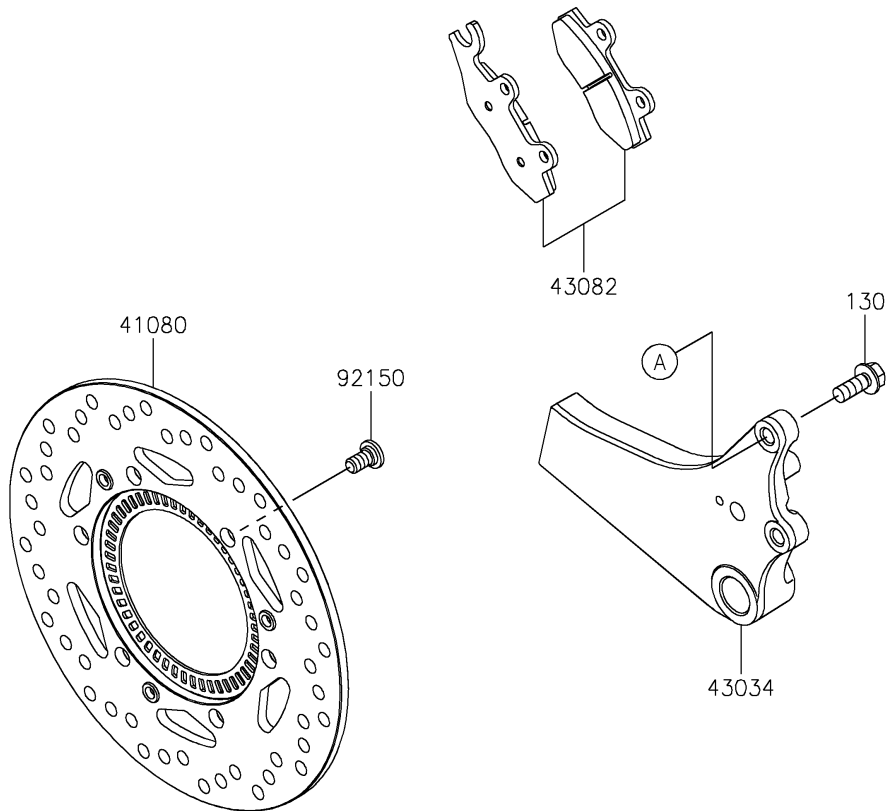

2022 KLR® 650 Adventure PARTS DIAGRAM

Rear Brake

F2294

2022 KLR® 650 Adventure PARTS LIST

Rear Brake

ITEM NAME	PART NUMBER	QUANTITY
BRACKET,CALIPER (Ref # 11056)	11056-0202	1
DISC,RR,ABS,BLACK (Ref # 41080)	41080-0731-11H	1
HOLDER-BRAKE (Ref # 43034)	43034-0164	1
SHAFT-CALIPER (Ref # 43045)	43045-0013	1
SHAFT-CALIPER (Ref # 43045A)	43045-1010	1
PISTON-CALIPER (Ref # 43048)	43048-1068	2
PACKING,PISTON SEAL (Ref # 43049)	43049-1060	2
PACKING,PISTON SEAL (Ref # 43049A)	43049-1061	2
BREATHER-BRAKE (Ref # 43056)	43056-0004	1
CAP-BREATHER (Ref # 43057)	43057-1001	1
CALIPER-SUB-ASSY,RR,BLACK (Ref # 43080)	43080-0232-DJ	1
PAD-ASSY-BRAKE (Ref # 43082)	43082-0080	1
BOOT,CALIPER (Ref # 49006)	49006-1088	1
BOOT,CALIPER (Ref # 49006A)	49006-1242	1
WASHER,WAVE (Ref # 92022)	92022-1373	1
PIN,HANGER (Ref # 92043)	92043-1416	2
SPRING,PAD (Ref # 92144)	92144-1847	1
BOLT,DISC PLATE,8X15 (Ref # 92150)	92150-1811	6
NUT (Ref # 92210)	92210-0615	1
BOLT-FLANGED,8X20 (Ref # 130)	130BA0820	2