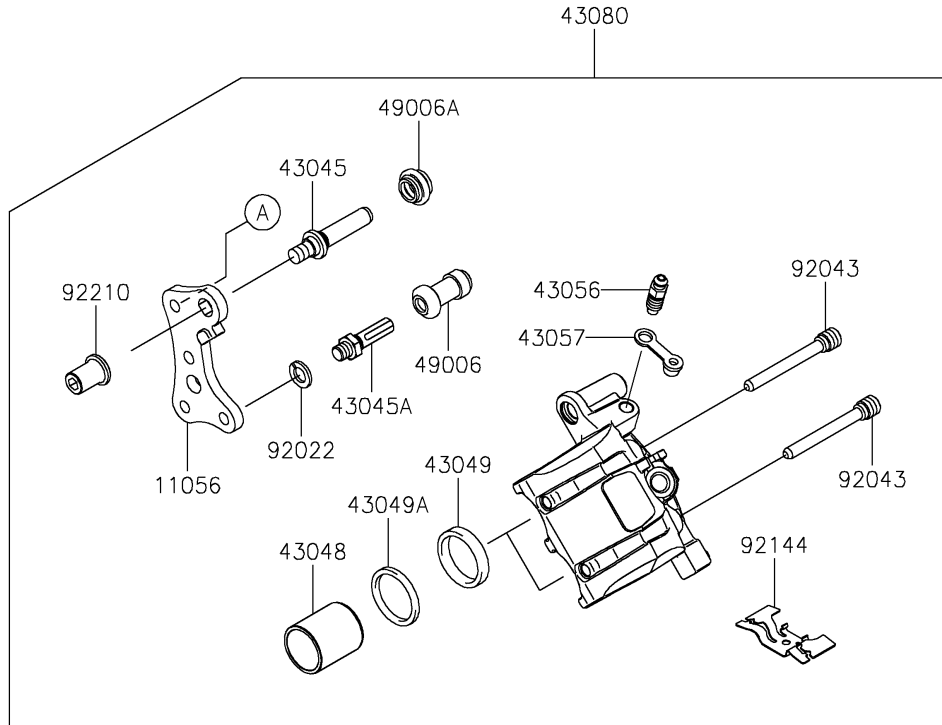

2022 KLR® 650 Adventure PARTS DIAGRAM

Rear Brake

F2294

2022 KLR® 650 Adventure PARTS LIST

Rear Brake

ITEM NAME	PART NUMBER	QUANTITY
BRACKET,CALIPER (Ref # 11056)	11056-0202	1
DISC,RR,ABS,BLACK (Ref # 41080)	41080-0731-11H	1
HOLDER-BRAKE (Ref # 43034)	43034-0164	1
SHAFT-CALIPER (Ref # 43045)	43045-0013	1
SHAFT-CALIPER (Ref # 43045A)	43045-1010	1
PISTON-CALIPER (Ref # 43048)	43048-1068	2
PACKING,PISTON SEAL (Ref # 43049)	43049-1060	2
PACKING,PISTON SEAL (Ref # 43049A)	43049-1061	2
BREATHER-BRAKE (Ref # 43056)	43056-0004	1
CAP-BREATHER (Ref # 43057)	43057-1001	1
CALIPER-SUB-ASSY,RR,BLACK (Ref # 43080)	43080-0232-DJ	1
PAD-ASSY-BRAKE (Ref # 43082)	43082-0080	1
BOOT,CALIPER (Ref # 49006)	49006-1088	1
BOOT,CALIPER (Ref # 49006A)	49006-1242	1
WASHER,WAVE (Ref # 92022)	92022-1373	1
PIN,HANGER (Ref # 92043)	92043-1416	2
SPRING,PAD (Ref # 92144)	92144-1847	1
BOLT,DISC PLATE,8X15 (Ref # 92150)	92150-1811	6
NUT (Ref # 92210)	92210-0615	1
BOLT-FLANGED,8X20 (Ref # 130)	130BA0820	2