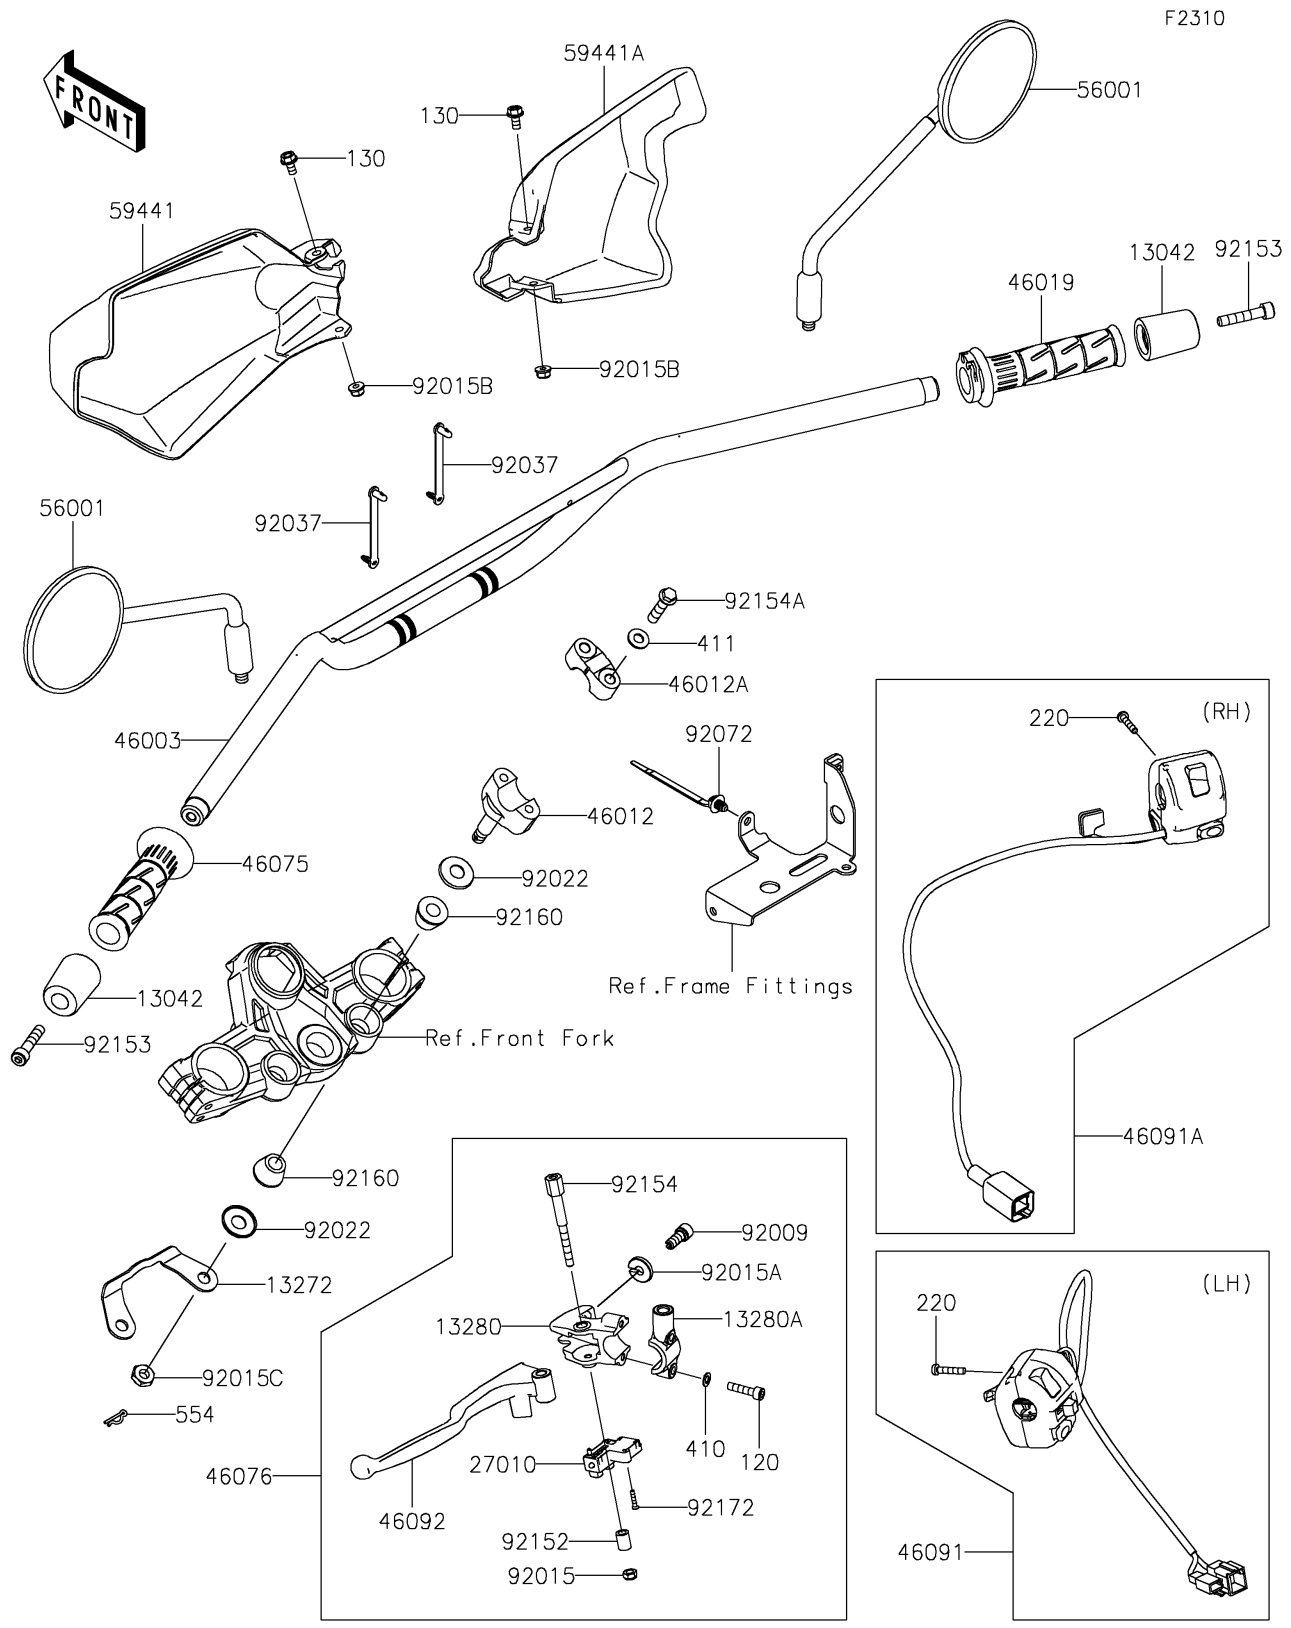

2022 KLR® 650 Adventure PARTS DIAGRAM

Handlebar

2022 KLR® 650 Adventure PARTS LIST

Handlebar

ITEM NAME	PART NUMBER	QUANTITY
WEIGHT,HANDLE (Ref # 13042)	13042-5007	2
PLATE,STABILIZER (Ref # 13272)	13272-3799	1
HOLDER,LEVER (Ref # 13280)	13280-0929	1
HOLDER,MIRROR (Ref # 13280A)	13280-0930	1
SWITCH,CLUTCH (Ref # 27010)	27010-0729	1
HANDLE (Ref # 46003)	46003-0793	1
HOLDER-HANDLE,LWR,F.S.BLACK (Ref # 46012)	46012-0075-18R	2
HOLDER-HANDLE,UPP,F.S.BLACK (Ref # 46012A)	46012-0380-18R	2
GRIP-ASSY,THROTTLE (Ref # 46019)	46019-0060	1
GRIP,HANDLE,LH (Ref # 46075)	46075-0564	1
LEVER-ASSY-GRIP (Ref # 46076)	46076-0183	1
HOUSING-ASSY-CONTROL,LH (Ref # 46091)	46091-0552	1
HOUSING-ASSY-CONTROL,RH (Ref # 46091A)	46091-0553	1
LEVER-GRIP,CLUTCH (Ref # 46092)	46092-0583	1
MIRROR-ASSY (Ref # 56001)	56001-0444	2
COVER-HANDLE,LH,EBONY (Ref # 59441)	59441-0304-68L	1
COVER-HANDLE,RH,EBONY (Ref # 59441A)	59441-0307-68L	1
SCREW,CABLE ADJUST,8MM,BLACK (Ref # 92009)	92009-1134	1
NUT,LOCK,6MM,BLACK (Ref # 92015)	92015-1191	1
NUT,CABLE ADJUST LOCK,8MM,BLK (Ref # 92015A)	92015-1197	1
NUT,LOCK,FLANGED,6MM (Ref # 92015B)	92015-1603	2
NUT,LOCK,10MM (Ref # 92015C)	92015-1962	2
WASHER (Ref # 92022)	92022-1737	4
CLAMP,SPEED,L=58 (Ref # 92037)	92037-1163	2
BAND,OS170-FT7(BLACK) (Ref # 92072)	92072-1414	1
COLLAR,6.5X10.5X14 (Ref # 92152)	92152-2848	1
BOLT,SOCKET,8X40 (Ref # 92153)	92153-1901	2
BOLT (Ref # 92154)	92154-2359	1
BOLT,FLANGED,8X35 (Ref # 92154A)	92154-3964	4

2022 KLR® 650 Adventure PARTS LIST

Handlebar

ITEM NAME	PART NUMBER	QUANTITY
DAMPER,HANDLE HOLDER (Ref # 92160)	92160-1544	4
SCREW,3X16 (Ref # 92172)	92172-0183	2
BOLT-SOCKET,6X25 (Ref # 120)	120CB0625	2
BOLT-FLANGED,6X12 (Ref # 130)	130BB0612	2
SCREW-PAN-CROS,5X25 (Ref # 220)	220AB0525	4
WASHER-PLAIN-SMALL,6MM (Ref # 410)	410AB0600	2
WASHER-PLAIN,8.5X18X1.6 (Ref # 411)	411AB0800	4
PIN-SNAP (Ref # 554)	554DA0800	2